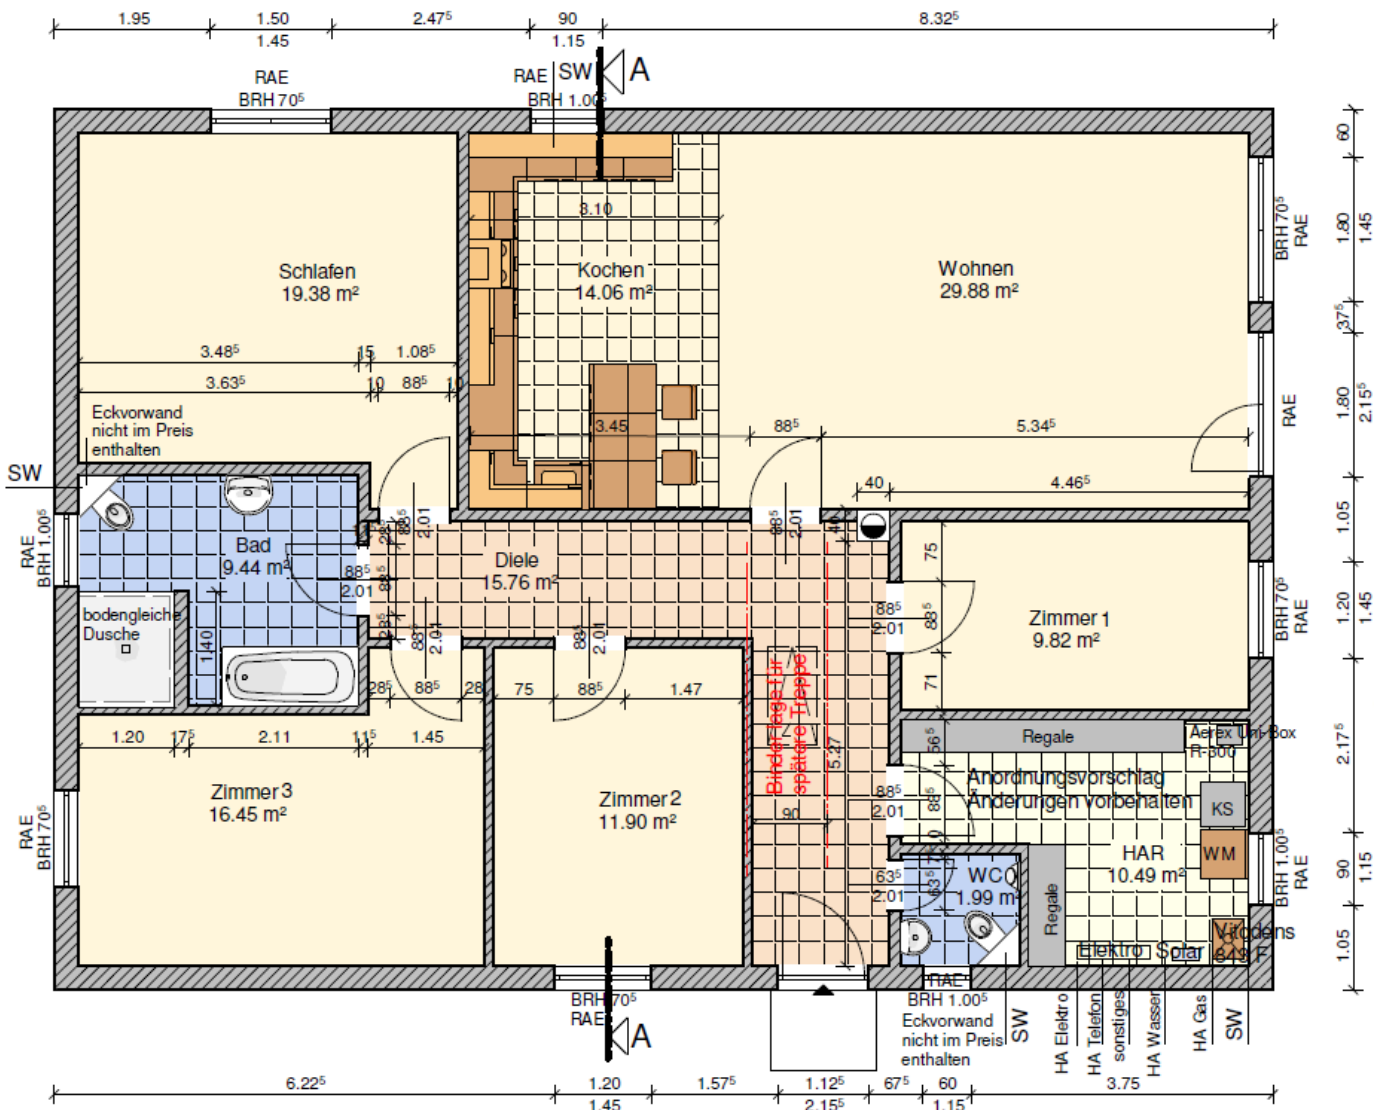

# Bau- & Hausbesichtigung

Bungalow, WFL ca. 139,17 m<sup>2</sup>

Wo: 14641 Wustermark, OT Elstal

Wann: Nach Abstimmung

Elbe Haus® - Beratungsbüro Berlin Brandenburg

Im „Havel Park Dallgow“ - 14624 Dallgow, Döberitzer Weg 3