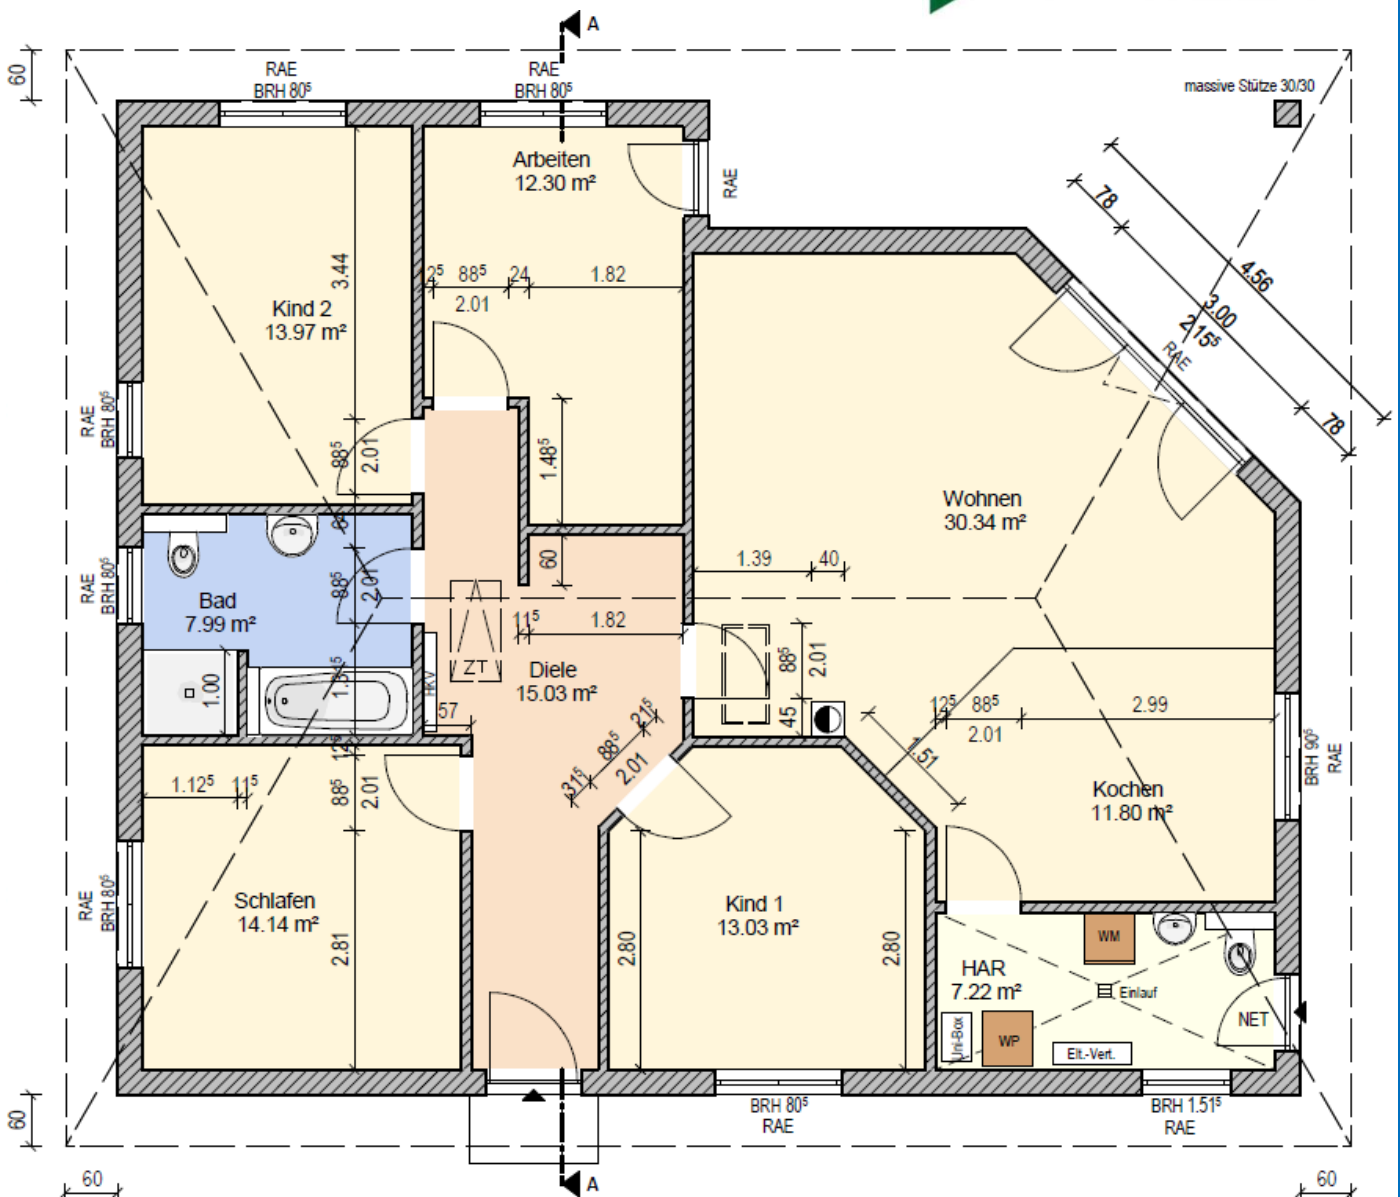

# Bau- & Hausbesichtigung

Bungalow, WFL ca. 125,82 m<sup>2</sup>

Wo: 14641 Wustermark, OT Priort

Wann: Nach Abstimmung

Elbe Haus® - Beratungsbüro Berlin Brandenburg

Im „Havel Park Dallgow“ - 14624 Dallgow, Döberitzer Weg 3