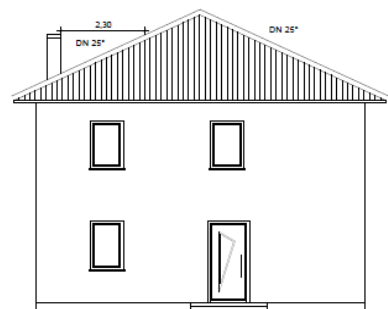

Elbe Haus® - Beratungsbüro Berlin Brandenburg

Im „Havel Park Dallgow“ - 14624 Dallgow, Döberitzer Weg 3

Telefon: 033232 / 22 647 - Funk: 0172 / 39 39 0 13 - E-Mail: O.Schlaak@elbe-haus.de