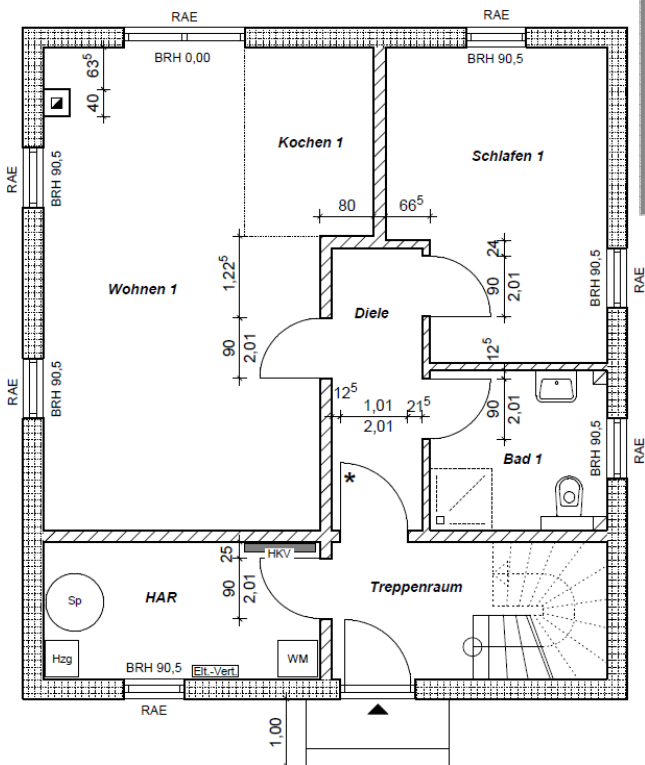

Elbe Haus® - Beratungsbüro Berlin Brandenburg

Im „Havel Park Dallgow“ - 14624 Dallgow, Döberitzer Weg 3

Telefon: 033232 / 22 647 - Funk: 0172 / 39 39 0 13 - E-Mail: O.Schlaak@elbe-haus.de