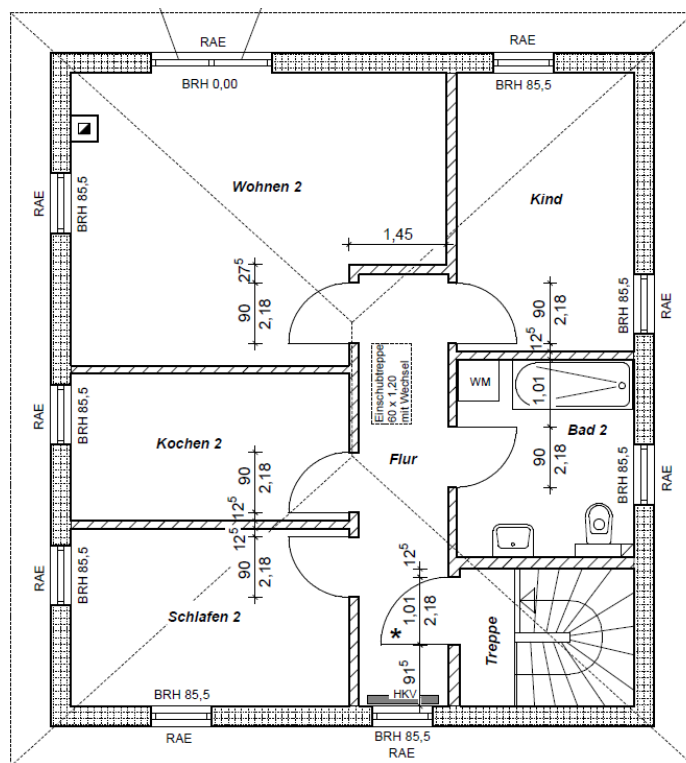

Elbe Haus® - Beratungsbüro Berlin Brandenburg

Im „Havel Park Dallgow“ - 14624 Dallgow, Döberitzer Weg 3

Telefon: 033232 / 22 647 - Funk: 0172 / 39 39 0 13 - E-Mail: O.Schlaak@elbe-haus.de