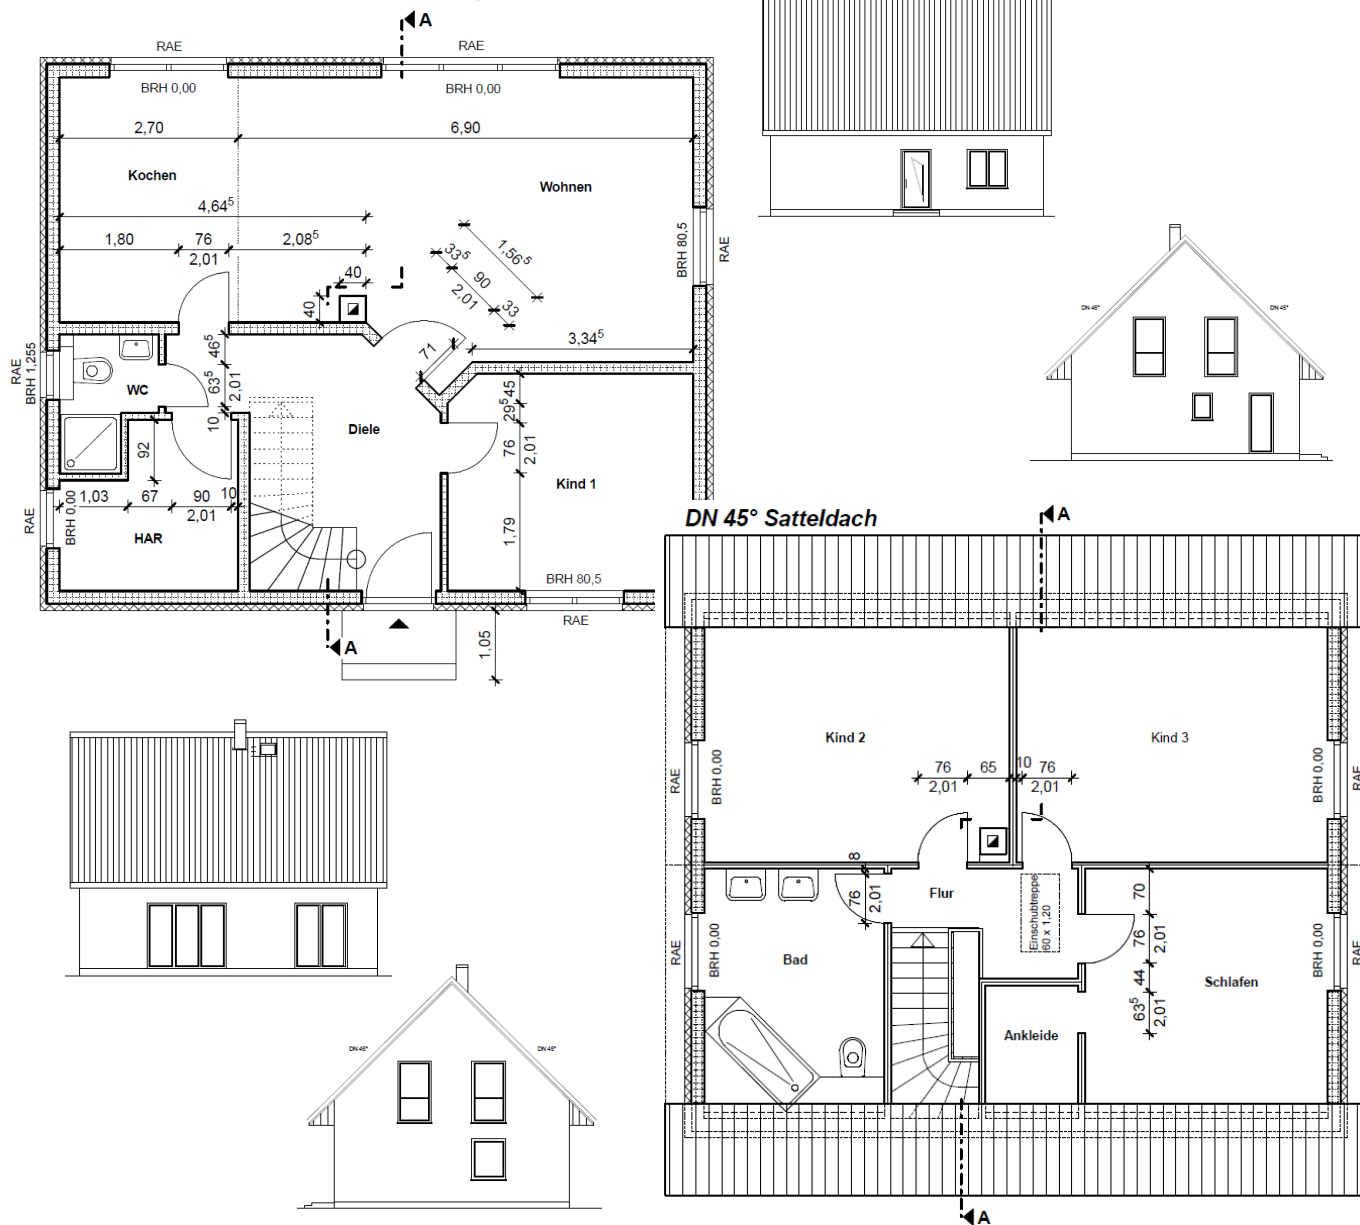

Elbe Haus® - Beratungsbüro Berlin Brandenburg

Im „Havel Park Dallgow“ - 14624 Dallgow, Döberitzer Weg 3

Telefon: 033232 / 22 647 - Funk: 0172 / 39 39 0 13 - E-Mail: O.Schlaak@elbe-haus.de