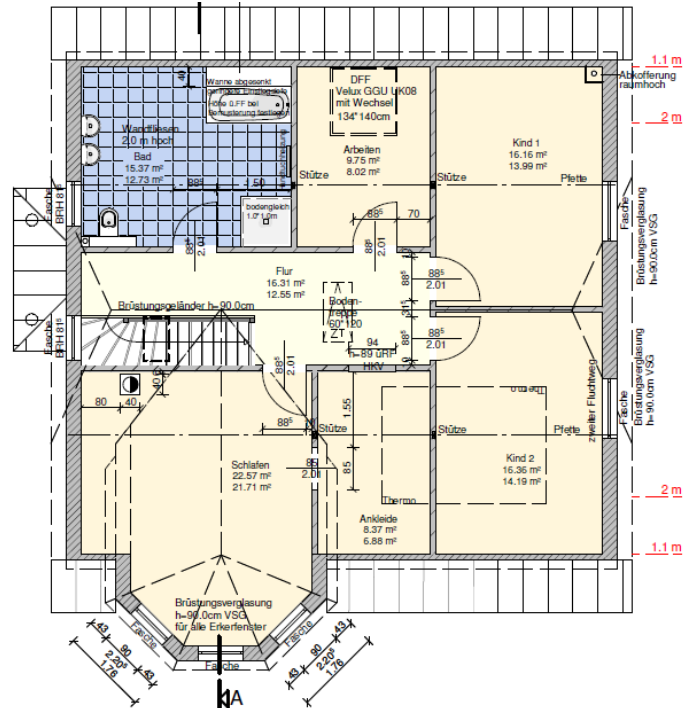

# Bau- & Hausbesichtigung

Einfamilienhaus, WFL ca. 191,20 m<sup>2</sup>, NGF ca. 209,27 m<sup>2</sup>

Wo: 15732 Schulzendorf

Wann: Nach Abstimmung

Elbe Haus<sup>®</sup> - Beratungsbüro Berlin Brandenburg

Im „Havel Park Dallgow“ - 14624 Dallgow, Döberitzer Weg 3