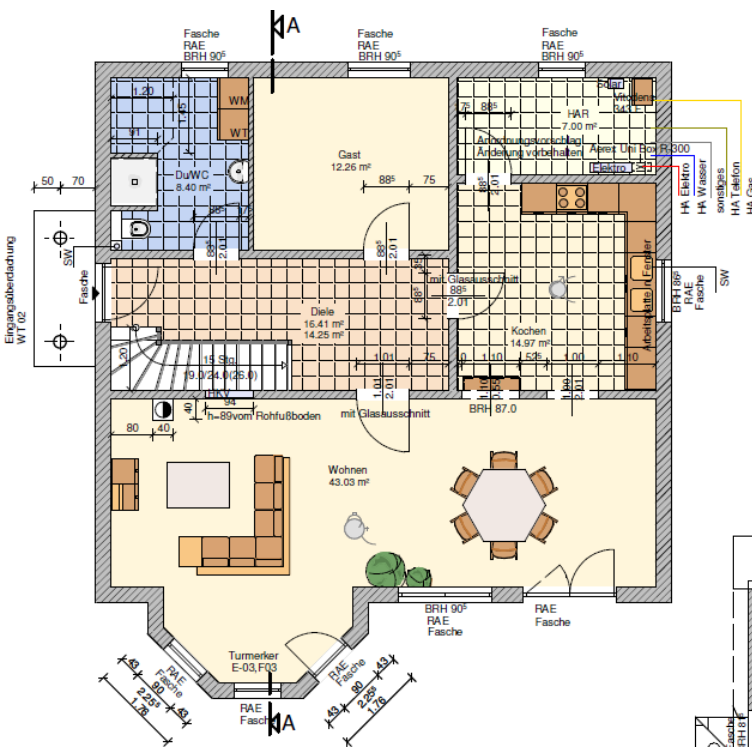

# Bau- & Hausbesichtigung

Einfamilienhaus, WFL ca. 191,20 m<sup>2</sup>, NGF ca. 209,27 m<sup>2</sup>

Wo: 15732 Schulzendorf

Wann: Nach Abstimmung

Elbe Haus<sup>®</sup> - Beratungsbüro Berlin Brandenburg

Im „Havel Park Dallgow“ - 14624 Dallgow, Döberitzer Weg 3