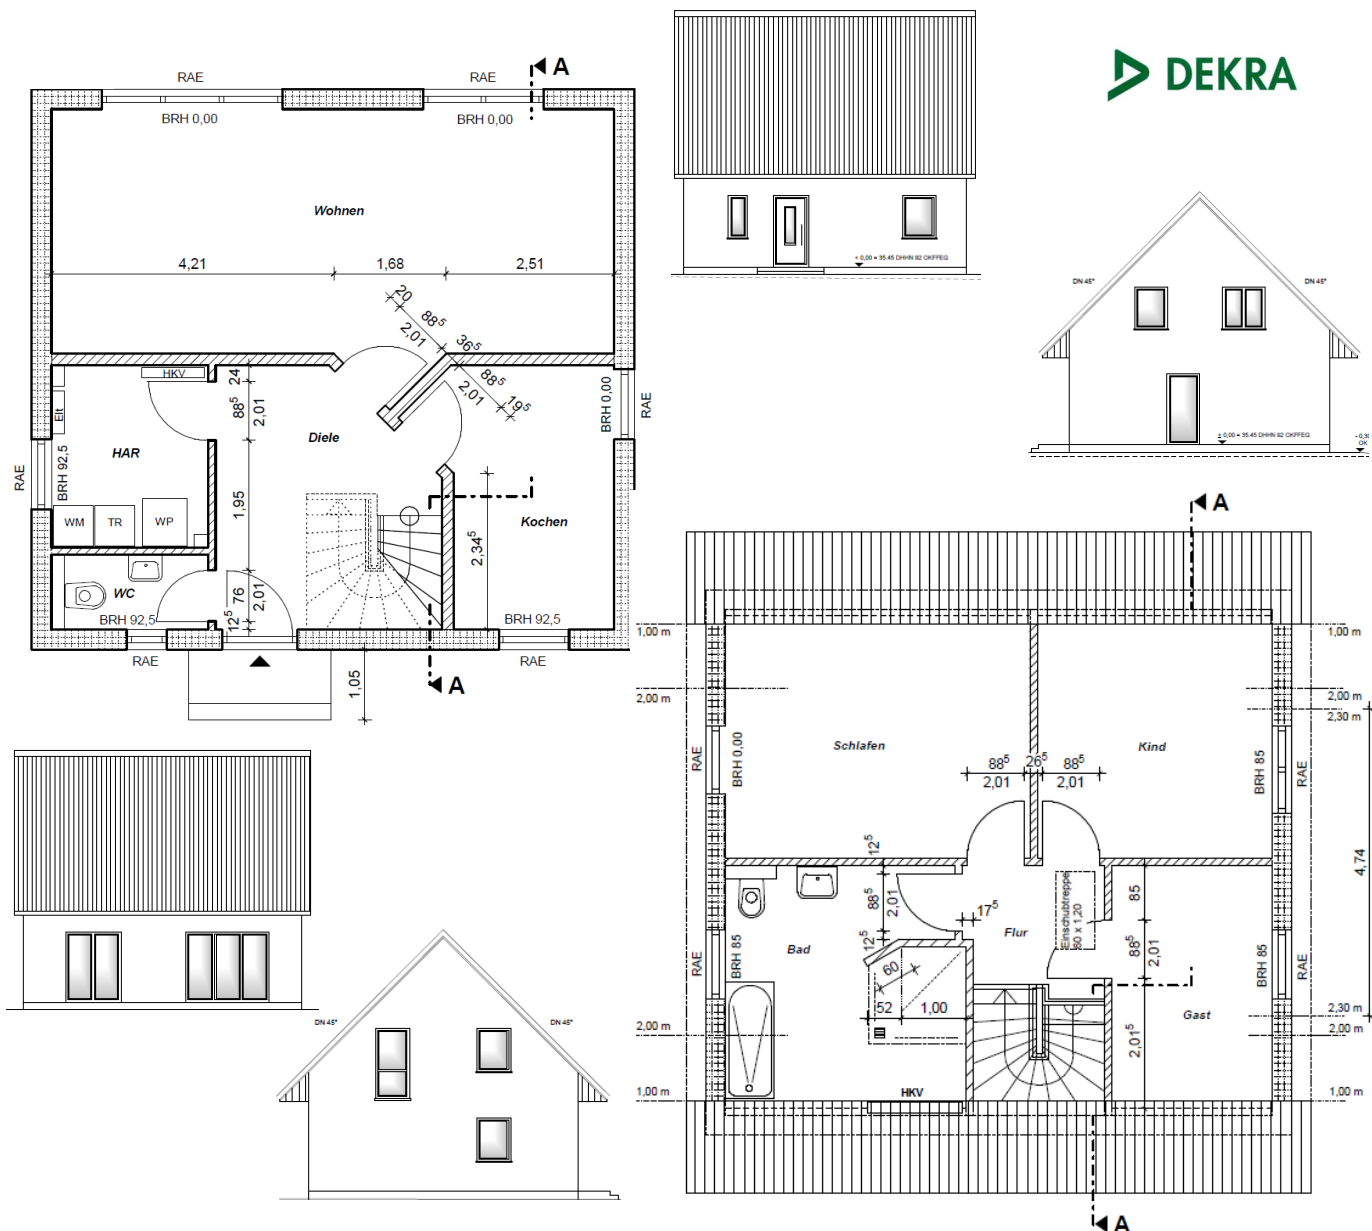

Ein Partner von

**ELBE-HAUS**

*So will ich bauen.*

Gewinner des  
Energy Award 2013  
M1 Energieplus-Massivhaus  
gebaut in 14656 Brieselang

ENERGY  
AWARDS

# Bau- & Hausbesichtigung

Einfamilienhaus, WFL ca. 109,50 m<sup>2</sup>, NGF ca. 120,31 m<sup>2</sup>

Wo: 14641 Schönwalde-Glien, OT Wansdorf

Wann: Nach Abstimmung

Elbe Haus<sup>®</sup> - Beratungsbüro Berlin Brandenburg