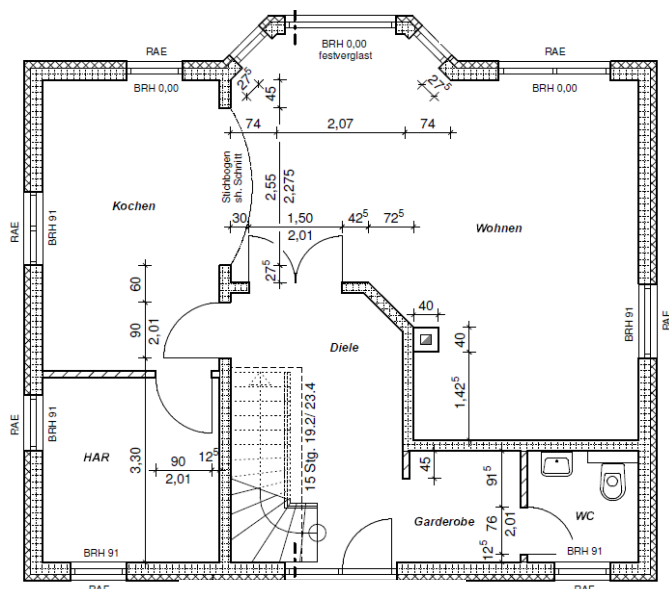

Ein Partner von

So will ich bauen.

Bau- & Hausbesichtigung

Einfamilienhaus WFL ca. 129 m², NGF ca. 140 m²

Wo: 14621 Schönwalde-Glien

Wann: Nach Abstimmung

Elbe Haus® - Beratungsbüro Berlin Brandenburg

Im „Havel Park Dallgow“ - 14624 Dallgow, Döberitzer Weg 3