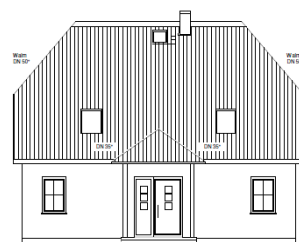

Ein Partner von

So will ich bauen.

Bau- & Hausbesichtigung

Einfamilienhaus WFL ca. 129 m², NGF ca. 140 m²

Wo: 14621 Schönwalde-Glien

Wann: Nach Abstimmung

Elbe Haus® - Beratungsbüro Berlin Brandenburg

Im „Havel Park Dallgow“ - 14624 Dallgow, Döberitzer Weg 3