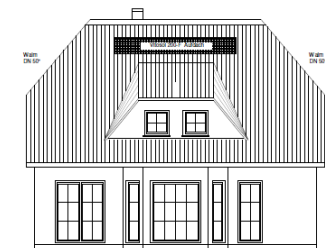

Ein Partner von

So will ich bauen.

Bau- & Hausbesichtigung

Einfamilienhaus WFL ca. 129 m², NGF ca. 140 m²

Wo: 14621 Schönwalde-Glien

Wann: Nach Abstimmung

Elbe Haus® - Beratungsbüro Berlin Brandenburg

Im „Havel Park Dallgow“ - 14624 Dallgow, Döberitzer Weg 3