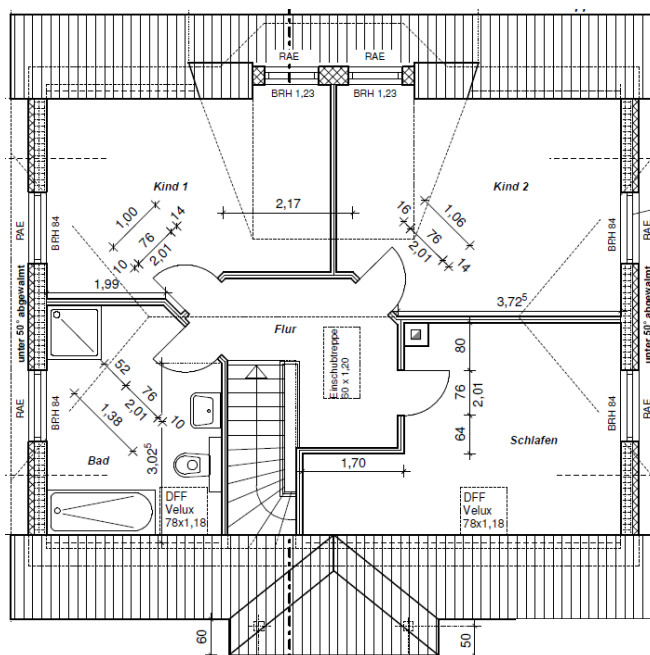

Ein Partner von

So will ich bauen.

Bau- & Hausbesichtigung

Einfamilienhaus WFL ca. 129 m², NGF ca. 140 m²

Wo: 14621 Schönwalde-Glien

Wann: Nach Abstimmung

Elbe Haus® - Beratungsbüro Berlin Brandenburg

Im „Havel Park Dallgow“ - 14624 Dallgow, Döberitzer Weg 3