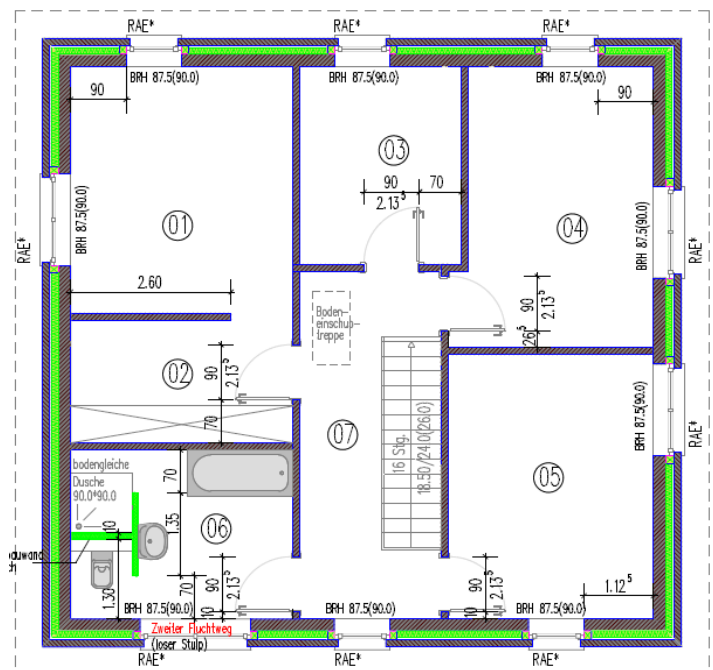

Elbe Haus® - Beratungsbüro Berlin Brandenburg

Im „Havel Park Dallgow“ - 14624 Dallgow, Döberitzer Weg 3

Telefon: 033232 / 22 647 - Funk: 0172 / 39 39 0 13 - E-Mail: O.Schlaak@elbe-haus.de