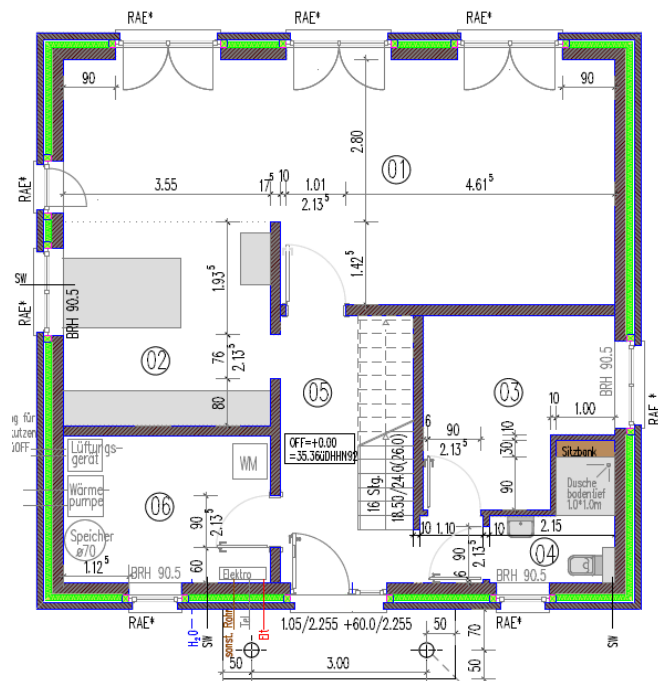

Elbe Haus® - Beratungsbüro Berlin Brandenburg

Im „Havel Park Dallgow“ - 14624 Dallgow, Döberitzer Weg 3

Telefon: 033232 / 22 647 - Funk: 0172 / 39 39 0 13 - E-Mail: O.Schlaak@elbe-haus.de