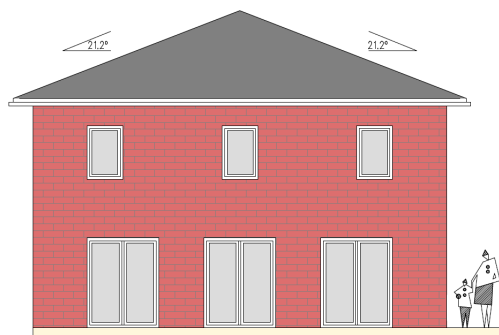

Elbe Haus® - Beratungsbüro Berlin Brandenburg

Im „Havel Park Dallgow“ - 14624 Dallgow, Döberitzer Weg 3

Telefon: 033232 / 22 647 - Funk: 0172 / 39 39 0 13 - E-Mail: O.Schlaak@elbe-haus.de