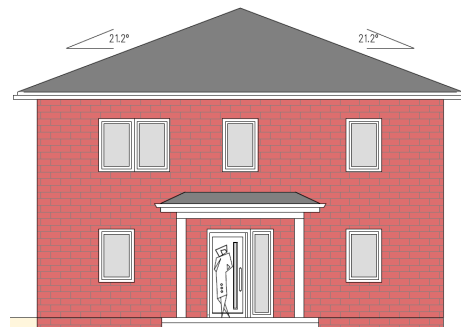

Elbe Haus® - Beratungsbüro Berlin Brandenburg

Im „Havel Park Dallgow“ - 14624 Dallgow, Döberitzer Weg 3

Telefon: 033232 / 22 647 - Funk: 0172 / 39 39 0 13 - E-Mail: O.Schlaak@elbe-haus.de