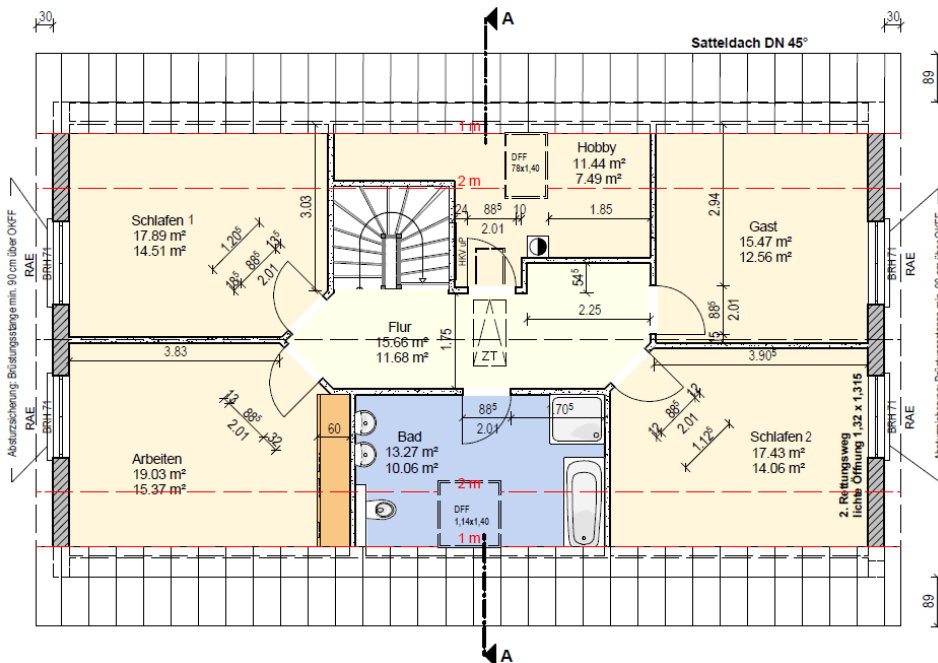

# Bau- & Hausbesichtigung

Einfamilienhaus, WFL ca. 186,71 m<sup>2</sup>, NGF ca. 214,72 m<sup>2</sup>

Wo: 16827 Neuruppin, OT Molchow

Wann: Nach Abstimmung

Elbe Haus® - Beratungsbüro Berlin Brandenburg

Im „Havel Park Dallgow“ - 14624 Dallgow, Döberitzer Weg 3