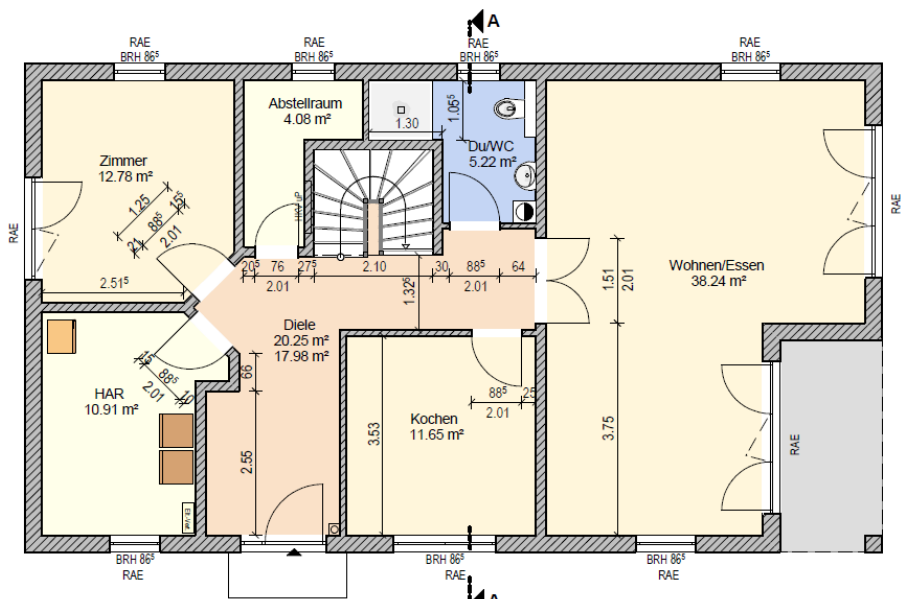

# Bau- & Hausbesichtigung

Einfamilienhaus, WFL ca. 186,71 m<sup>2</sup>, NGF ca. 214,72 m<sup>2</sup>

Wo: 16827 Neuruppin, OT Molchow

Wann: Nach Abstimmung

Elbe Haus® - Beratungsbüro Berlin Brandenburg

Im „Havel Park Dallgow“ - 14624 Dallgow, Döberitzer Weg 3