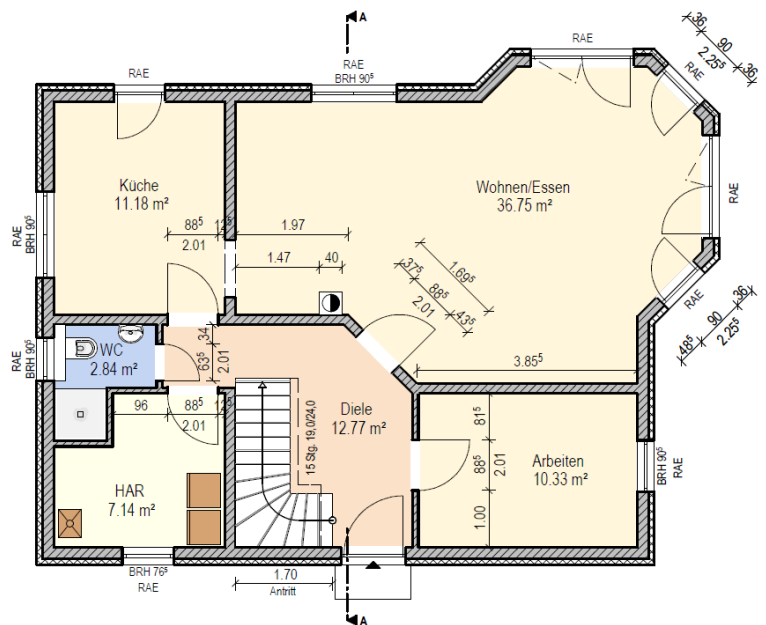

Ein Partner von

ELBE-HAUS

So will ich leben.

Gewinner des
Energy Award 2013
M1 Energieplus-Massivhaus
gebaut in 14656 Brieselang

ENERGY
AWARDS

Bau- & Hausbesichtigung

Einfamilienhaus, WFL ca. 166,15 m², NGF ca. 174,69 m²

Wo: 14476 Potsdam, OT Neu Fahrland

Wann: Nach Abstimmung

Elbe Haus® - Beratungsbüro Berlin Brandenburg

Im „Havel Park Dallgow“ - 14624 Dallgow, Döberitzer Weg 3

Telefon: 033232 / 22 647 - Funk: 0172 / 39 39 0 13 - E-Mail: O.Schlaak@elbe-haus.de