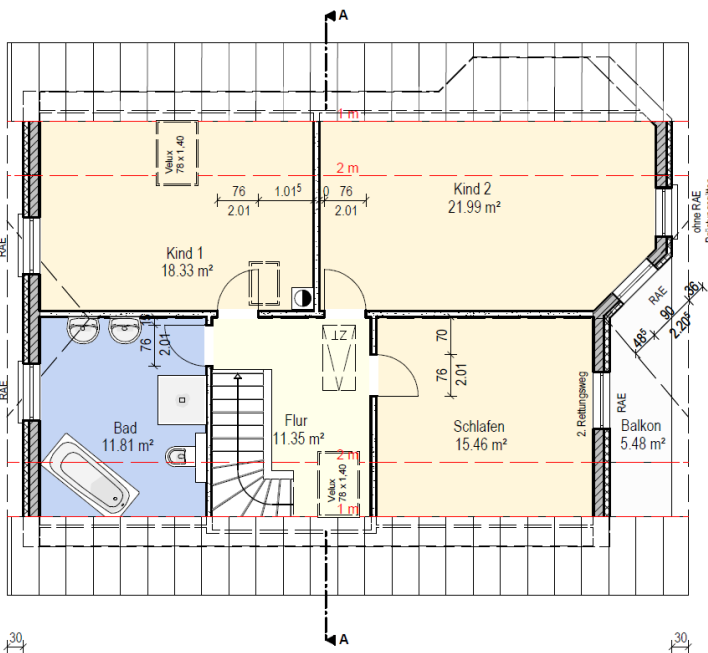

Ein Partner von

ELBE-HAUS

So will ich leben.

Gewinner des
Energy Award 2013
M1 Energieplus-Massivhaus
gebaut in 14656 Brieselang

ENERGY
AWARDS

Bau- & Hausbesichtigung

Einfamilienhaus, WFL ca. 166,15 m², NGF ca. 174,69 m²

Wo: 14476 Potsdam, OT Neu Fahrland

Wann: Nach Abstimmung

Elbe Haus® - Beratungsbüro Berlin Brandenburg

Im „Havel Park Dallgow“ - 14624 Dallgow, Döberitzer Weg 3

Telefon: 033232 / 22 647 - Funk: 0172 / 39 39 0 13 - E-Mail: O.Schlaak@elbe-haus.de