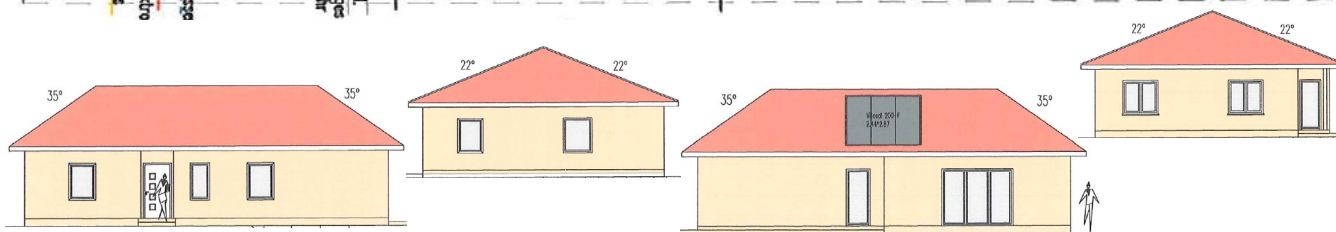

Ein Partner von

*So will ich bauen.*

Gewinner des  
Energy Award 2013  
M1 Energieplus-Massivhaus  
gebaut in 14656 Brieselang

ENERGY  
AWARDS

# Bau- & Hausbesichtigung

Bungalow, ca. 112 m<sup>2</sup> Wohnfläche

Wo: 14641 Nauen

Wann: Nach Abstimmung

Elbe Haus® - Beratungsbüro Berlin Brandenburg

Im „Havel Park Dallgow“ - 14624 Dallgow, Döberitzer Weg 3