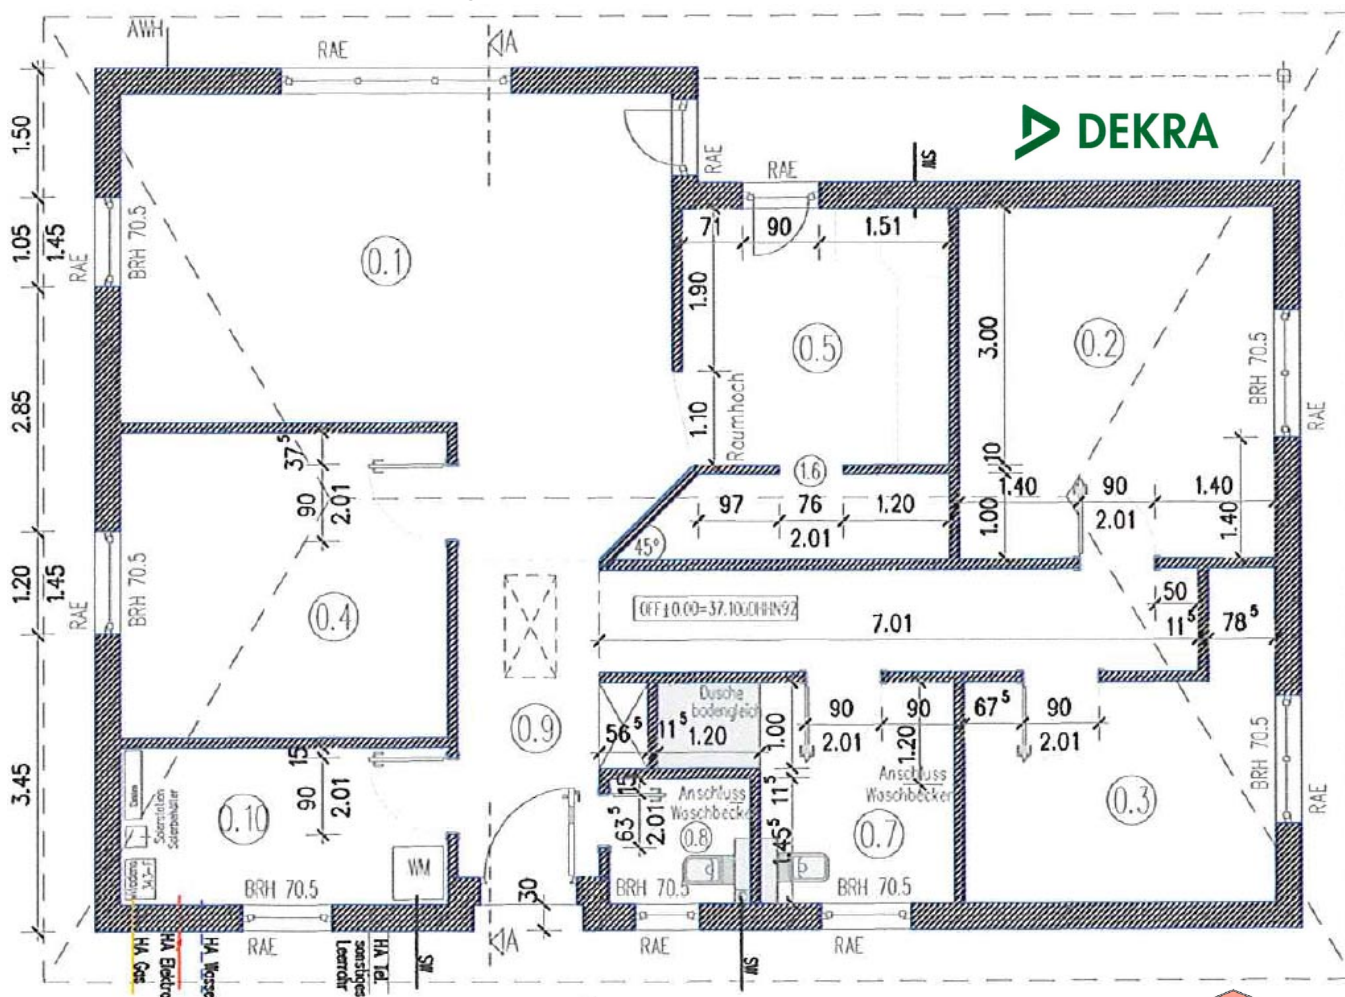

# Bau- & Hausbesichtigung

Bungalow, ca. 112 m<sup>2</sup> Wohnfläche

Wo: 14641 Nauen

Wann: Nach Abstimmung

Elbe Haus® - Beratungsbüro Berlin Brandenburg

Im „Havel Park Dallgow“ - 14624 Dallgow, Döberitzer Weg 3