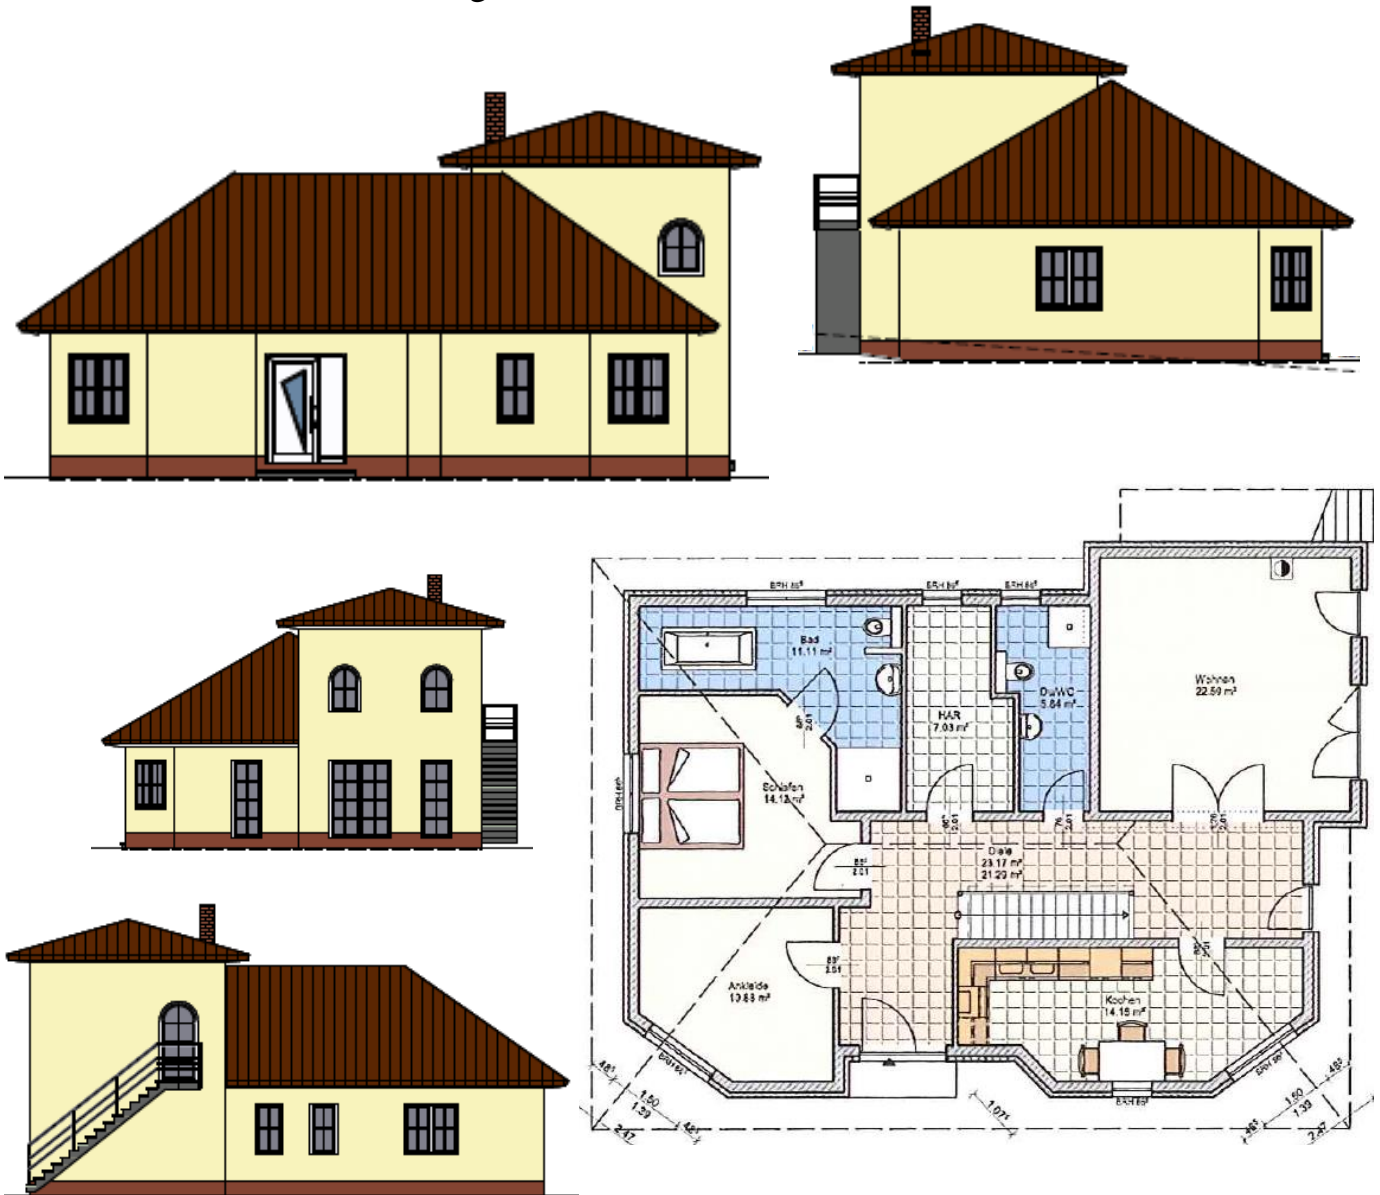

Ein Partner von

**ELBE-HAUS**

*So will ich leben.*

*Gewinner des  
Energy Award 2013  
M1 Energieplus-Massivhaus  
gebaut in 14656 Brieselang*

# Bau- & Hausbesichtigung

**Bungalow mit Turmzimmer, ca. 136 m<sup>2</sup> WFL**

**Wo:** 14552 Michendorf, OT Fresdorf

**Wann:** Nach Abstimmung

Elbe Haus® - Beratungsbüro Berlin Brandenburg

Im „Havel Park Dallgow“ - 14624 Dallgow, Döberitzer Weg 3