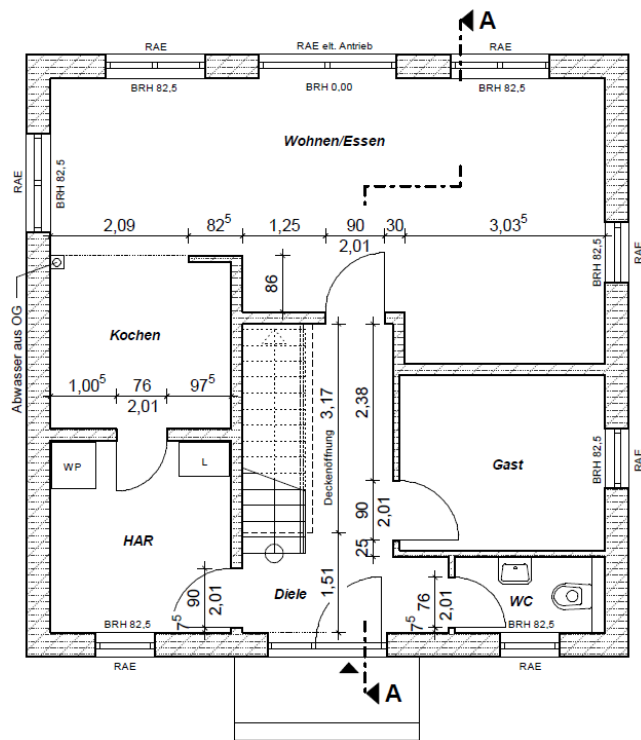

Ein Partner von

So will ich bauen.

Bau- & Hausbesichtigung

Stadtvilla, WFL ca. 129,38 m², NGF ca. 134,50 m²

Wo: 14552 Michendorf

Wann: Nach Abstimmung

Elbe Haus® - Beratungsbüro Berlin Brandenburg

Im „Havel Park Dallgow“ - 14624 Dallgow, Döberitzer Weg 3