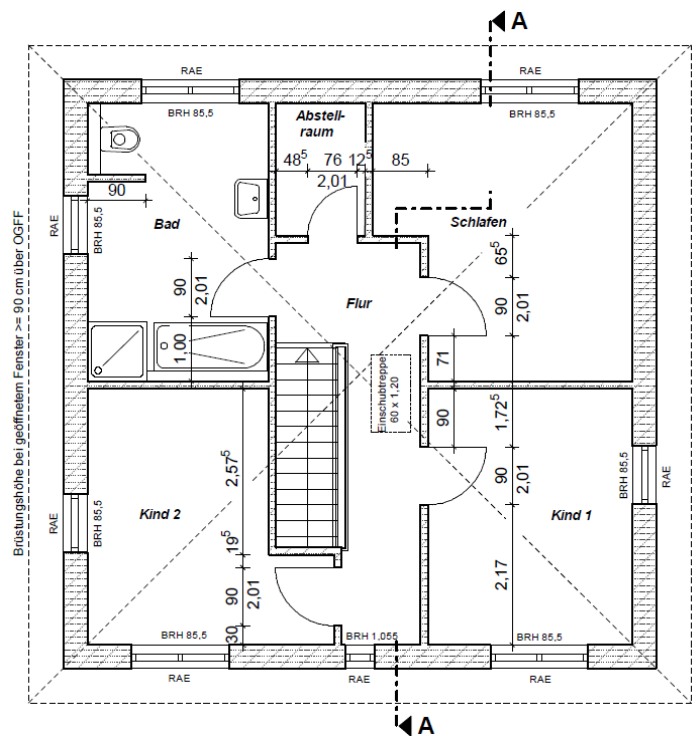

Ein Partner von

So will ich bauen.

Bau- & Hausbesichtigung

Stadtvilla, WFL ca. 129,38 m², NGF ca. 134,50 m²

Wo: 14552 Michendorf

Wann: Nach Abstimmung

Elbe Haus® - Beratungsbüro Berlin Brandenburg

Im „Havel Park Dallgow“ - 14624 Dallgow, Döberitzer Weg 3