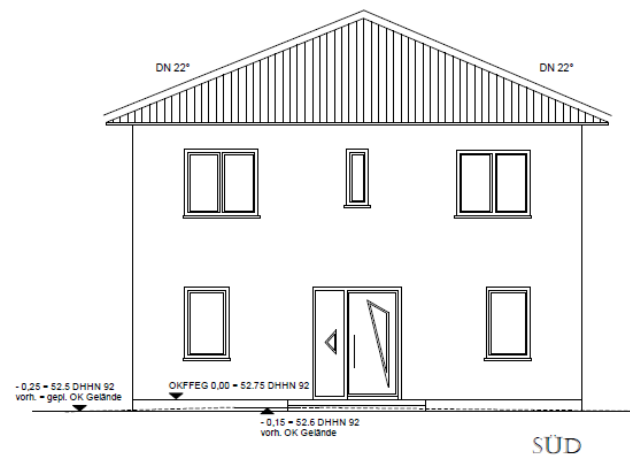

Ein Partner von

So will ich bauen.

Bau- & Hausbesichtigung

Stadtvilla, WFL ca. 129,38 m², NGF ca. 134,50 m²

Wo: 14552 Michendorf

Wann: Nach Abstimmung

Elbe Haus® - Beratungsbüro Berlin Brandenburg

Im „Havel Park Dallgow“ - 14624 Dallgow, Döberitzer Weg 3