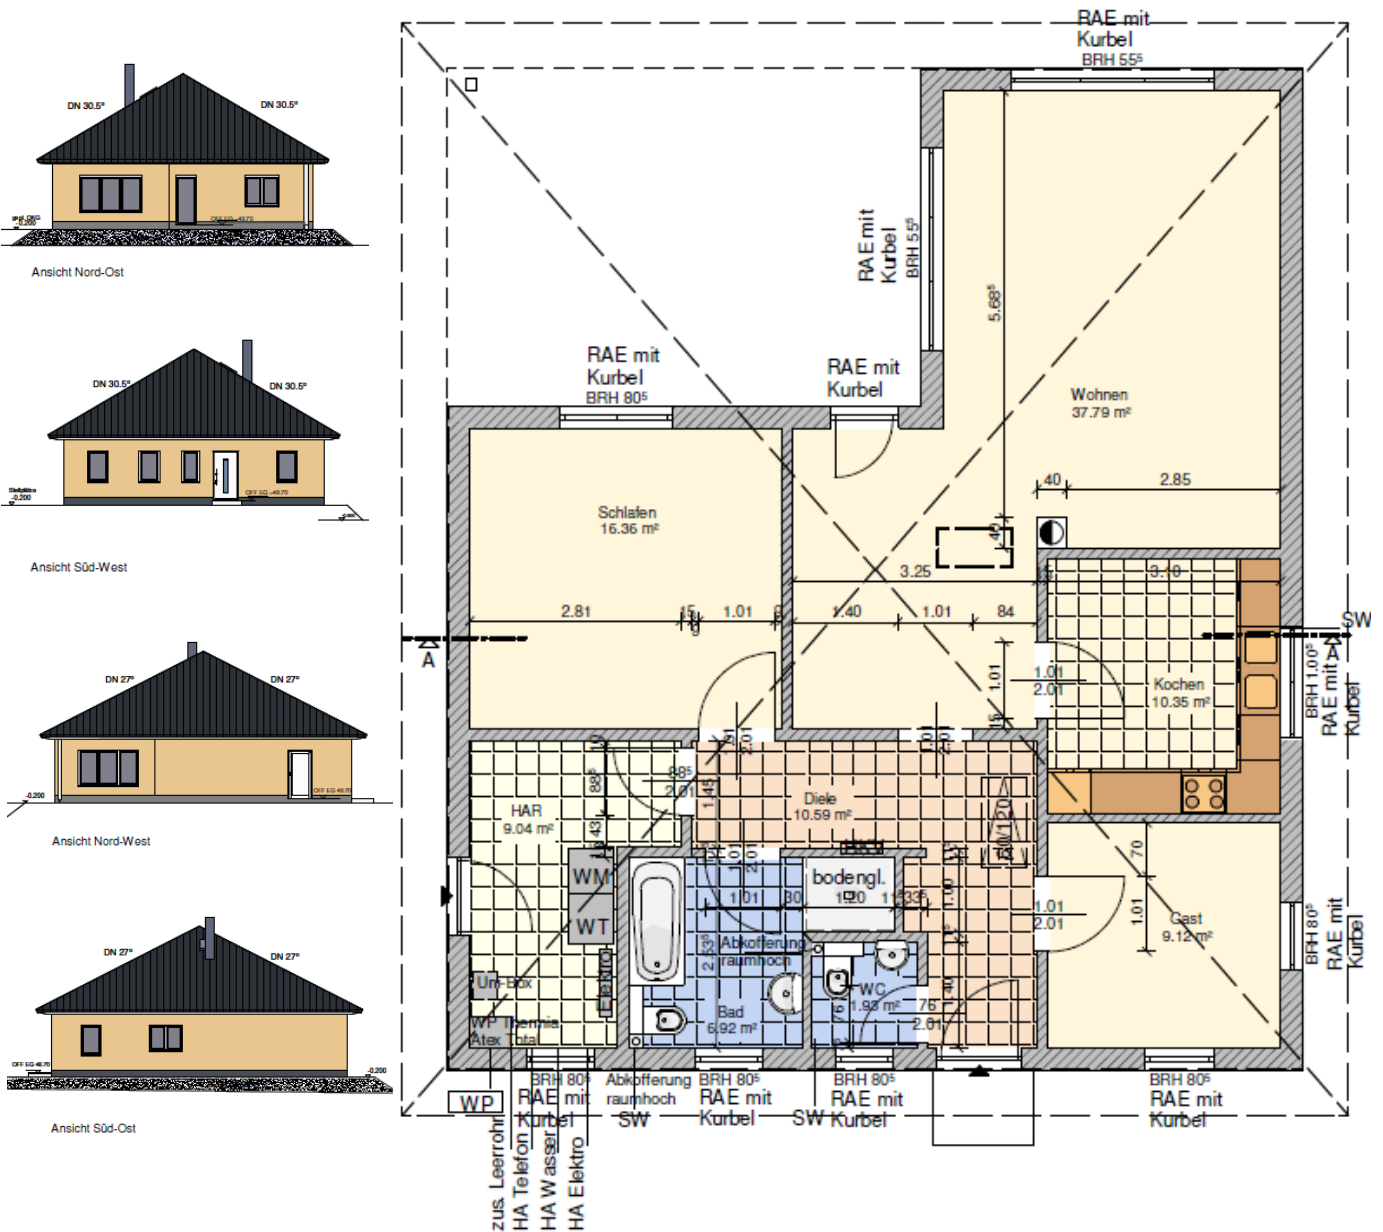

Ein Partner von

So will ich leben.

Gewinner des
Energy Award 2013
M1 Energieplus-Massivhaus
gebaut in 14656 Brieselang

Bau- & Hausbesichtigung

Bungalow, WFL ca. 102,09 m²

Wo: 14979 Großbeeren

Wann: Nach Abstimmung