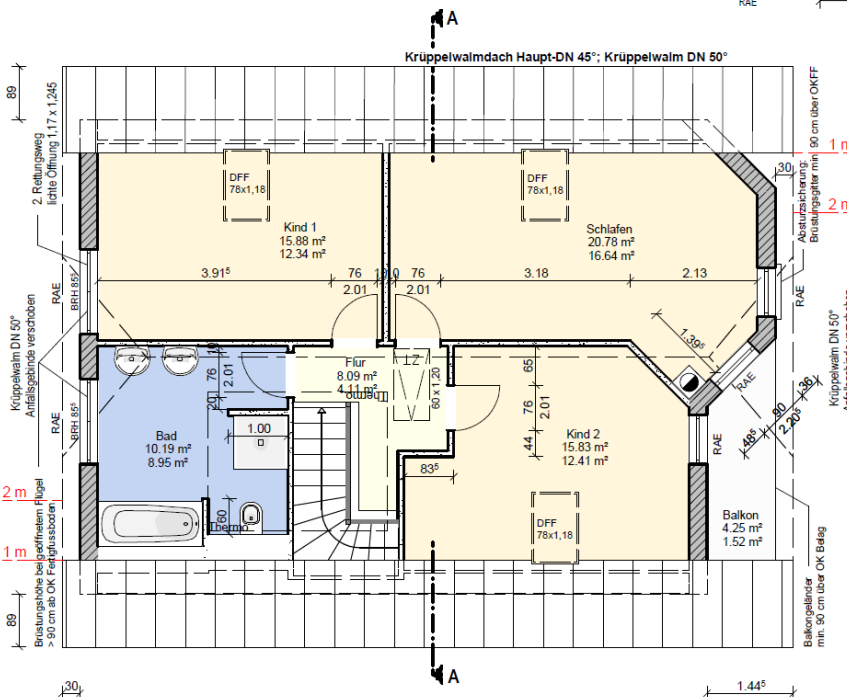

Elbe Haus® - Beratungsbüro Berlin Brandenburg

Im „Havel Park Dallgow“ - 14624 Dallgow, Döberitzer Weg 3

Telefon: 033232 / 22 647 - Funk: 0172 / 39 39 0 13 - E-Mail: O.Schlaak@elbe-haus.de