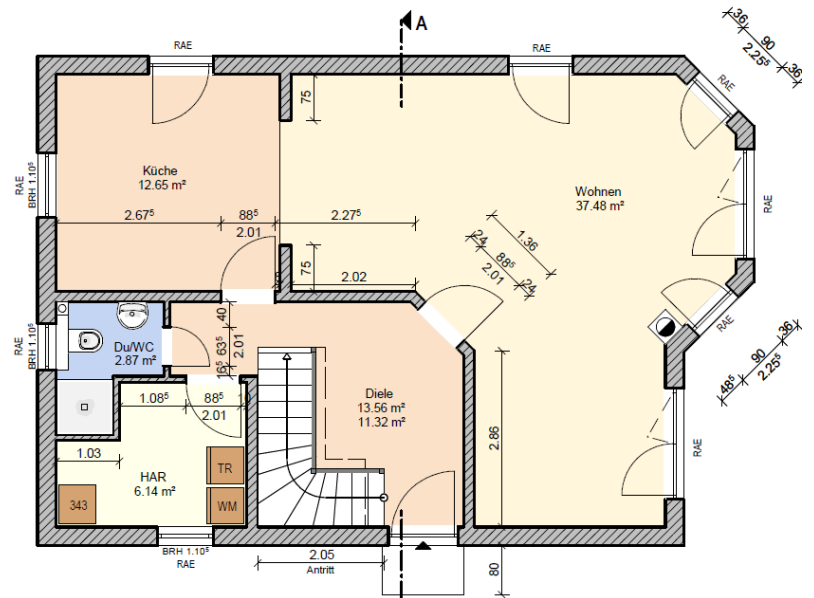

Elbe Haus® - Beratungsbüro Berlin Brandenburg

Im „Havel Park Dallgow“ - 14624 Dallgow, Döberitzer Weg 3

Telefon: 033232 / 22 647 - Funk: 0172 / 39 39 0 13 - E-Mail: O.Schlaak@elbe-haus.de