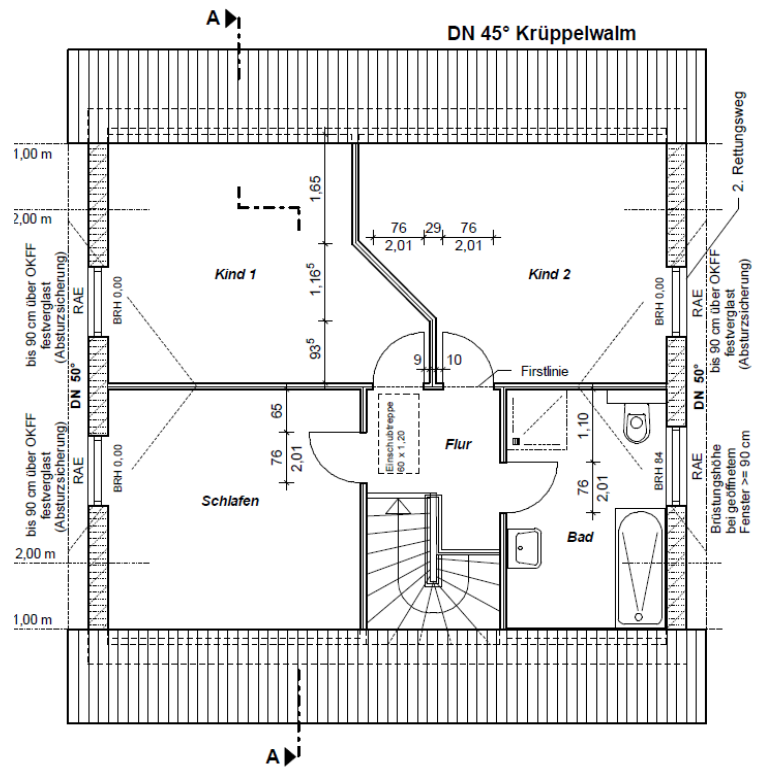

Ein Partner von

So will ich bauen.

Bau- & Hausbesichtigung

Einfamilienhaus, WFL ca. 110,03 m², NGF ca. 120,89 m²

Wo: 14532 Güterfelde

Wann: Nach Abstimmung

Elbe Haus® - Beratungsbüro Berlin Brandenburg

Im „Havel Park Dallgow“ - 14624 Dallgow, Döberitzer Weg 3