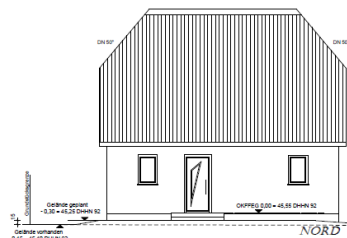

Ein Partner von

So will ich bauen.

Bau- & Hausbesichtigung

Einfamilienhaus, WFL ca. 110,03 m², NGF ca. 120,89 m²

Wo: 14532 Güterfelde

Wann: Nach Abstimmung

Elbe Haus® - Beratungsbüro Berlin Brandenburg

Im „Havel Park Dallgow“ - 14624 Dallgow, Döberitzer Weg 3