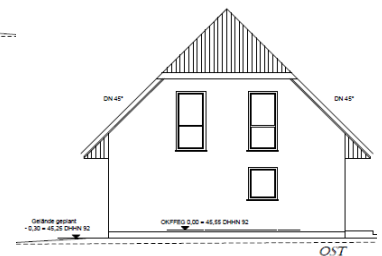

Ein Partner von

So will ich bauen.

Bau- & Hausbesichtigung

Einfamilienhaus, WFL ca. 110,03 m², NGF ca. 120,89 m²

Wo: 14532 Güterfelde

Wann: Nach Abstimmung

Elbe Haus® - Beratungsbüro Berlin Brandenburg

Im „Havel Park Dallgow“ - 14624 Dallgow, Döberitzer Weg 3