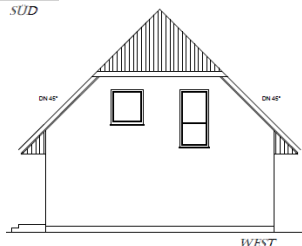

Ein Partner von

So will ich bauen.

Bau- & Hausbesichtigung

Einfamilienhaus, WFL ca. 110,03 m², NGF ca. 120,89 m²

Wo: 14532 Güterfelde

Wann: Nach Abstimmung

Elbe Haus® - Beratungsbüro Berlin Brandenburg

Im „Havel Park Dallgow“ - 14624 Dallgow, Döberitzer Weg 3