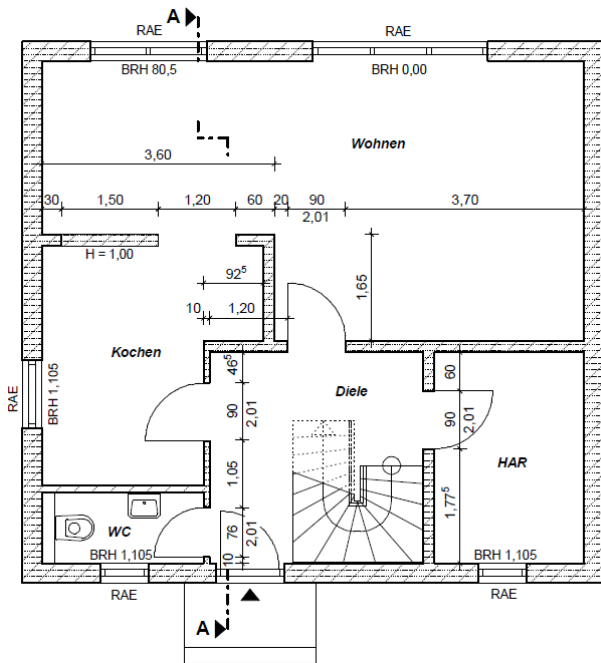

Ein Partner von

So will ich bauen.

Bau- & Hausbesichtigung

Einfamilienhaus, WFL ca. 110,03 m², NGF ca. 120,89 m²

Wo: 14532 Güterfelde

Wann: Nach Abstimmung

Elbe Haus® - Beratungsbüro Berlin Brandenburg

Im „Havel Park Dallgow“ - 14624 Dallgow, Döberitzer Weg 3