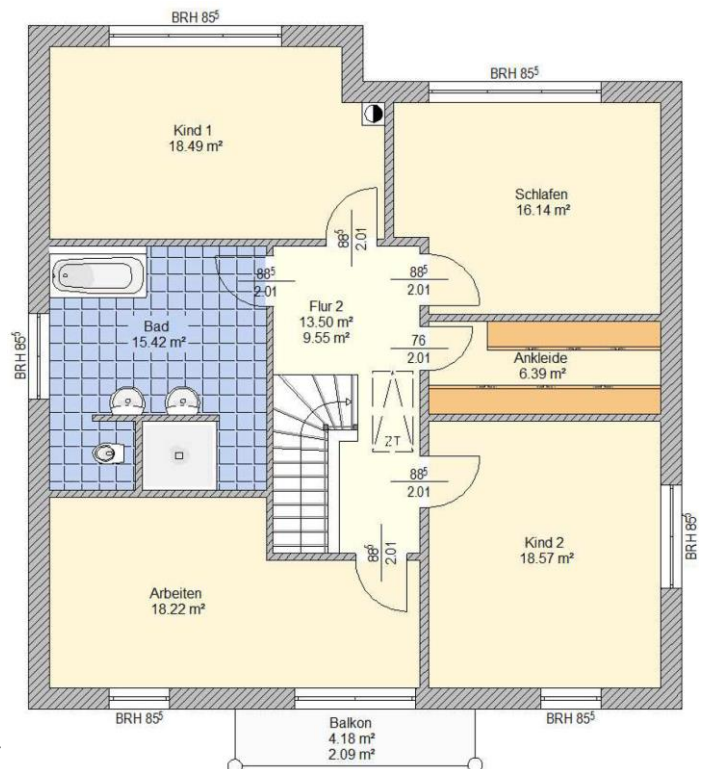

Bau- & Hausbesichtigung

Stadtvilla mit einer Wohnfläche von ca. 210,06 m² (NGF ca. 220,93 m²)

Wo: 14612 Falkensee

Wann: nach Abstimmung