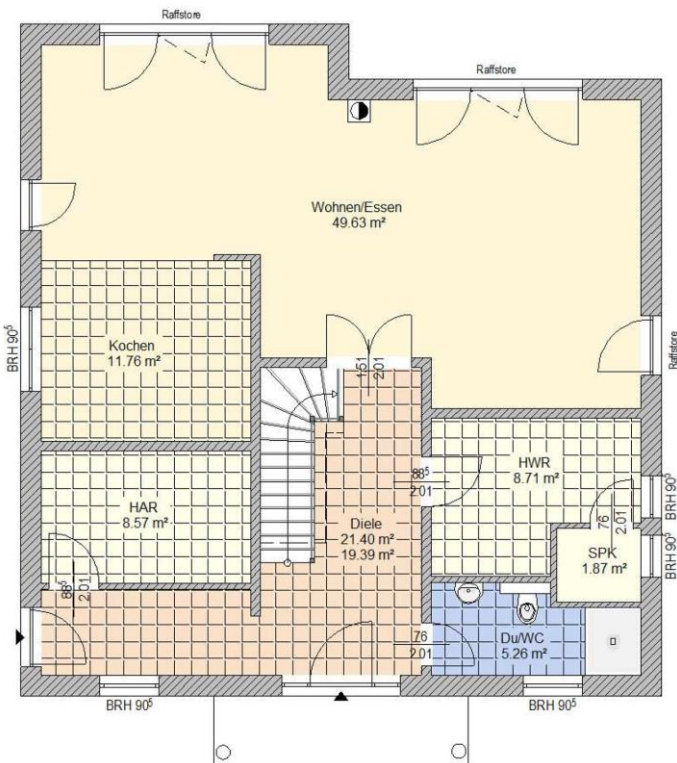

Bau- & Hausbesichtigung

Stadtvilla mit einer Wohnfläche von ca. 210,06 m² (NGF ca. 220,93 m²)

Wo: 14612 Falkensee

Wann: nach Abstimmung