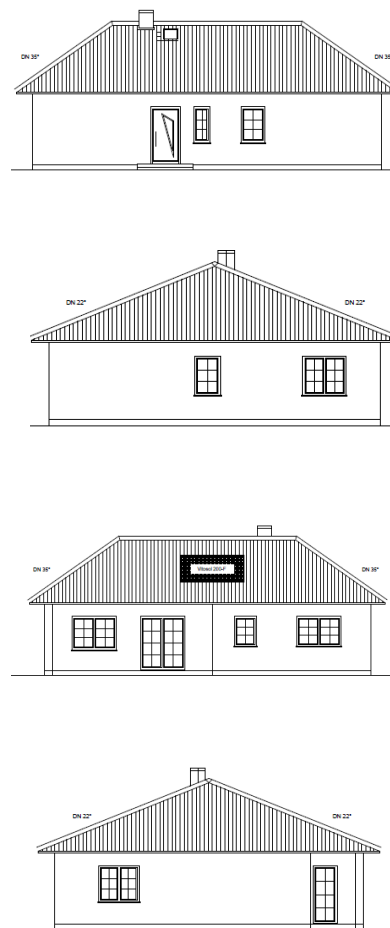

Bau- & Hausbesichtigung

Bungalow mit etwa 119,38 m² Wohnfläche

Wo: 14612 Falkensee

Wann: Nach Abstimmung

Ein Bungalow, individuelle Planung, Wohnflächen ca. 119,38 m²:

- Diele 14,48 m²**
 - Kind 12,60 m²**
 - Bad 7,70 m²**
 - Schlafen 14,78 m²**
 - Kochen 9,97 m²**
 - Wohnen 34,44 m²**
 - Gast 13,07 m²**
- im Dachgeschoss mit Lagerfläche**