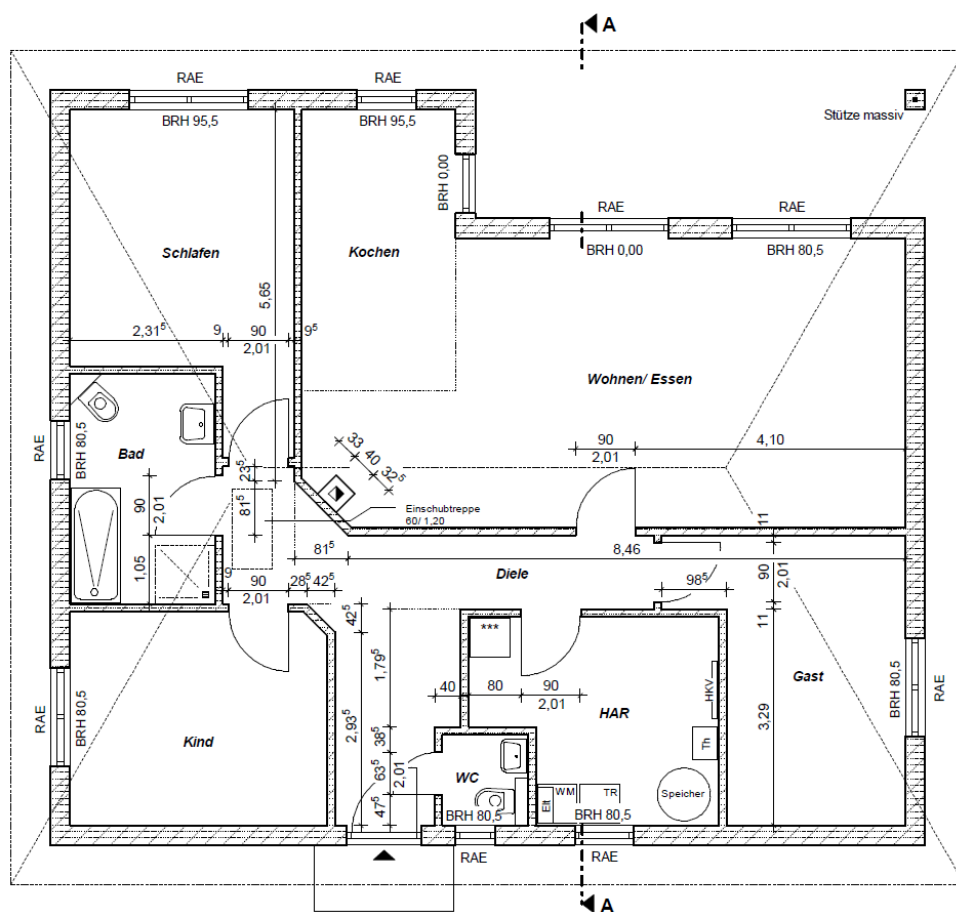

Bau- & Hausbesichtigung

Bungalow mit etwa 119,38 m² Wohnfläche

Wo: 14612 Falkensee

Wann: Nach Abstimmung

Ein Bungalow, individuelle Planung, Wohnflächen ca. 119,38 m²:

- Diele 14,48 m²**
 - Kind 12,60 m²**
 - Bad 7,70 m²**
 - Schlafen 14,78 m²**
 - Kochen 9,97 m²**
 - Wohnen 34,44 m²**
 - Gast 13,07 m²**
- im Dachgeschoss mit Lagerfläche**