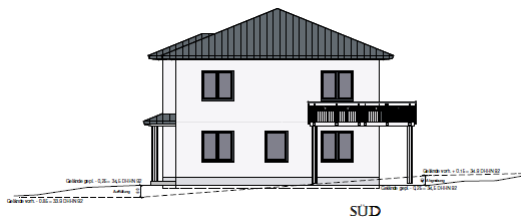

Ein Partner von

ELBE-HAUS

So will ich leben.

Gewinner des
Energy Award 2013
M1 Energieplus-Massivhaus
gebaut in 14656 Brieselang

ENERGY
AWARDS

Bau- & Hausbesichtigung

Stadtvilla, WFL ca. 159,75 m², NGF ca. 173,74 m²

Wo: 14612 Falkensee

Wann: Nach Abstimmung

SUD