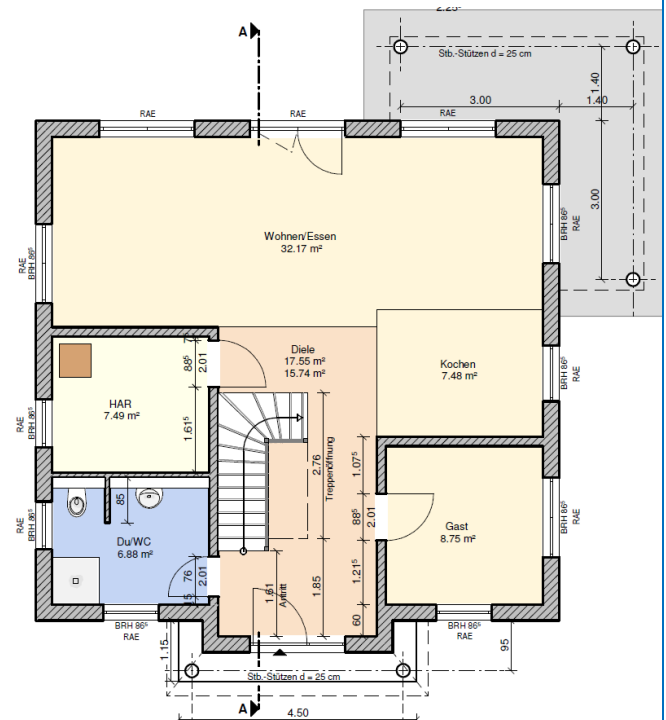

Elbe Haus® - Beratungsbüro Berlin Brandenburg

Im „Havel Park Dallgow“ - 14624 Dallgow, Döberitzer Weg 3

Telefon: 033232 / 22 647 - Funk: 0172 / 39 39 0 13 - E-Mail: O.Schlaak@elbe-haus.de