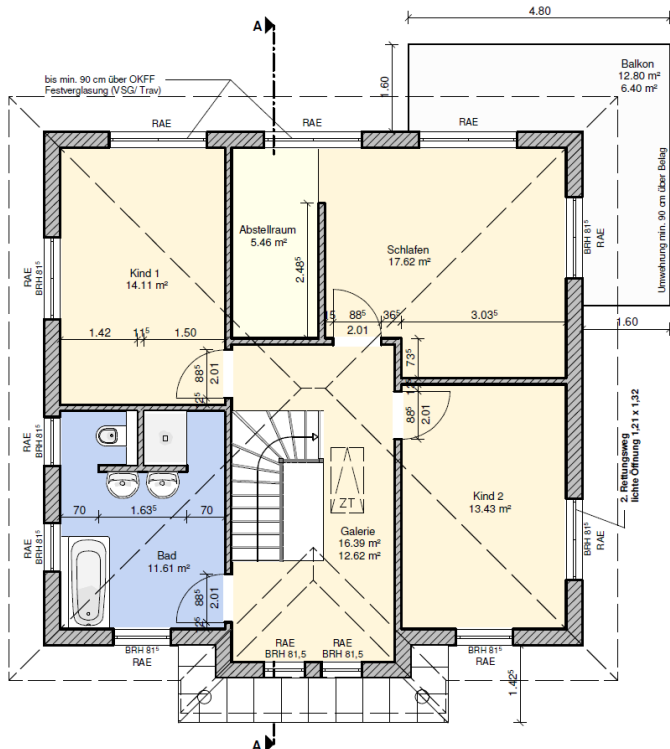

Elbe Haus® - Beratungsbüro Berlin Brandenburg

Im „Havel Park Dallgow“ - 14624 Dallgow, Döberitzer Weg 3

Telefon: 033232 / 22 647 - Funk: 0172 / 39 39 0 13 - E-Mail: O.Schlaak@elbe-haus.de