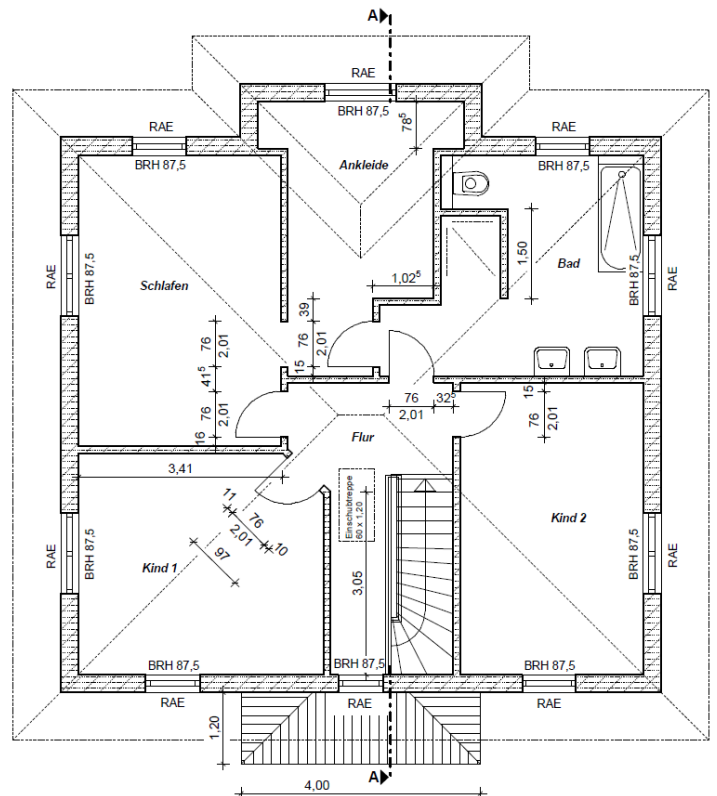

Ein Partner von

So will ich bauen.

Bau- & Hausbesichtigung

Stadtvilla, WFL ca. 158,12 m², NGF ca. 163,44 m²

Wo: 14612 Falkensee

Wann: Nach Abstimmung

Elbe Haus® - Beratungsbüro Berlin Brandenburg

Im „Havel Park Dallgow“ - 14624 Dallgow, Döberitzer Weg 3