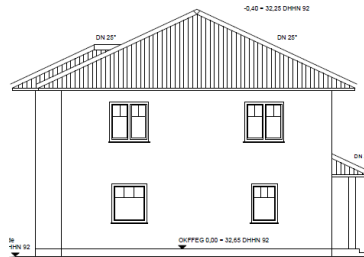

Ein Partner von

So will ich bauen.

Bau- & Hausbesichtigung

Stadtvilla, WFL ca. 158,12 m², NGF ca. 163,44 m²

Wo: 14612 Falkensee

Wann: Nach Abstimmung

Elbe Haus® - Beratungsbüro Berlin Brandenburg

Im „Havel Park Dallgow“ - 14624 Dallgow, Döberitzer Weg 3