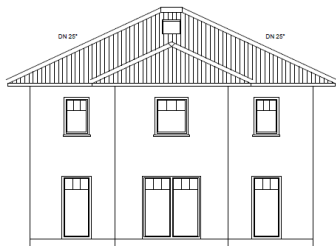

Ein Partner von

So will ich bauen.

Bau- & Hausbesichtigung

Stadtvilla, WFL ca. 158,12 m², NGF ca. 163,44 m²

Wo: 14612 Falkensee

Wann: Nach Abstimmung

Elbe Haus® - Beratungsbüro Berlin Brandenburg

Im „Havel Park Dallgow“ - 14624 Dallgow, Döberitzer Weg 3