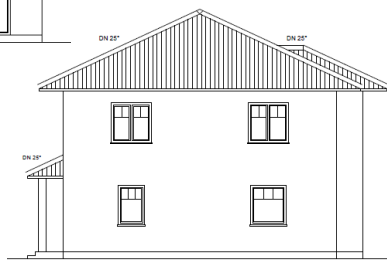

Ein Partner von

So will ich bauen.

Bau- & Hausbesichtigung

Stadtvilla, WFL ca. 158,12 m², NGF ca. 163,44 m²

Wo: 14612 Falkensee

Wann: Nach Abstimmung

Elbe Haus® - Beratungsbüro Berlin Brandenburg

Im „Havel Park Dallgow“ - 14624 Dallgow, Döberitzer Weg 3