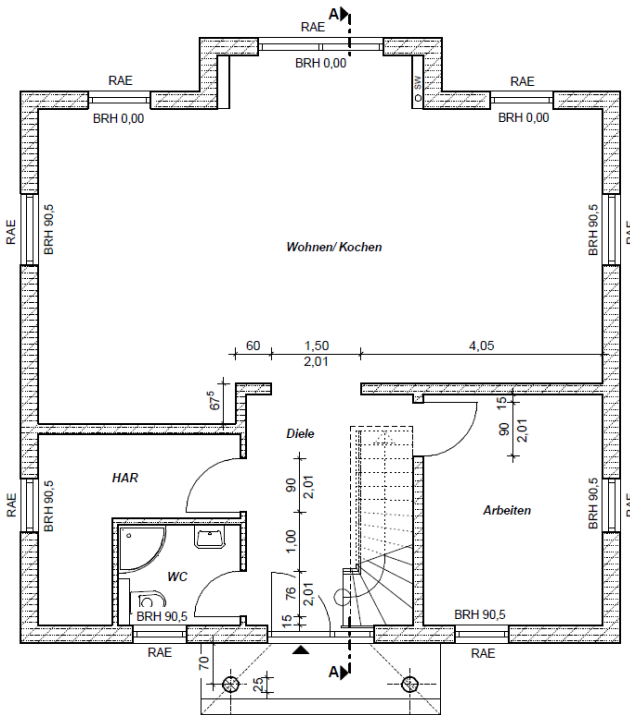

Ein Partner von

So will ich bauen.

Bau- & Hausbesichtigung

Stadtvilla, WFL ca. 158,12 m², NGF ca. 163,44 m²

Wo: 14612 Falkensee

Wann: Nach Abstimmung

Elbe Haus® - Beratungsbüro Berlin Brandenburg

Im „Havel Park Dallgow“ - 14624 Dallgow, Döberitzer Weg 3