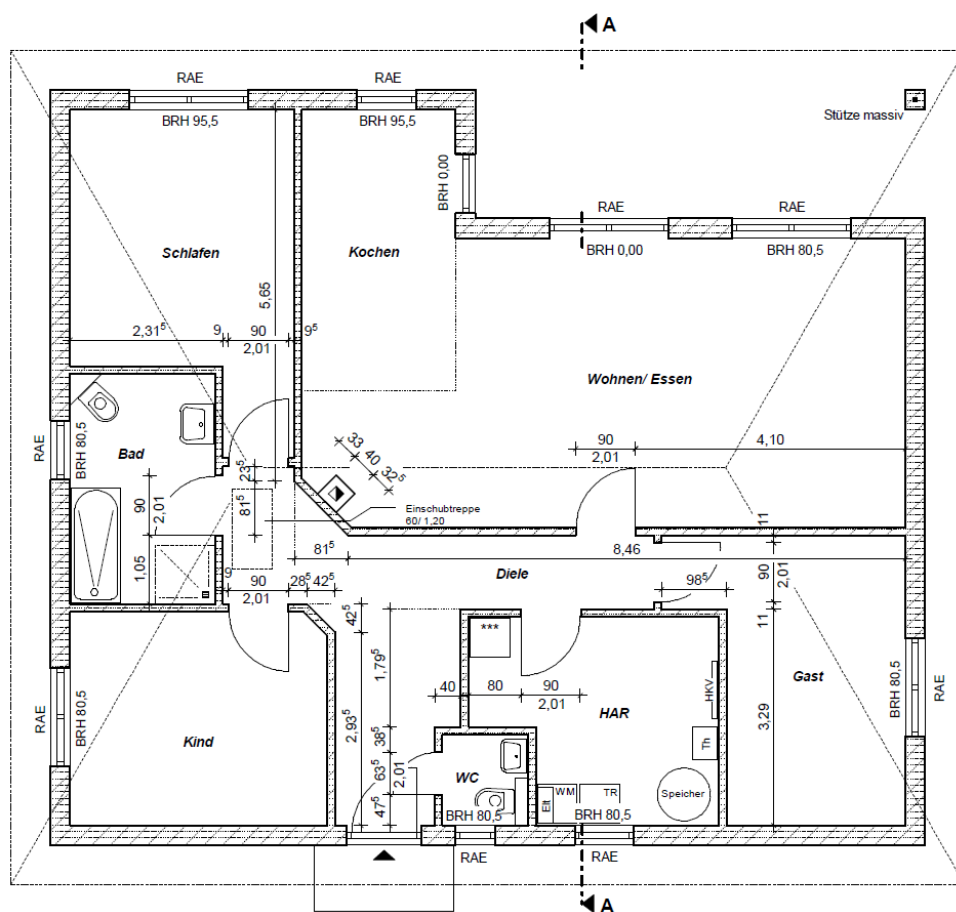

Bau- & Hausbesichtigung

Bungalow mit etwa 119,38 m² Wohnfläche

Wo: 14612 Falkensee

Wann: Nach Abstimmung

Ein Bungalow, individuelle Planung, Wohnflächen ca. 119,38 m²:

- Diele 14,48 m²**
 - Bad 7,70 m²**
 - Kochen 9,97 m²**
 - Gast 13,07 m²**
 - Kind 12,60 m²**
 - Schlafen 14,78 m²**
 - Wohnen 34,44 m²**
- im Dachgeschoss mit Lagerfläche**