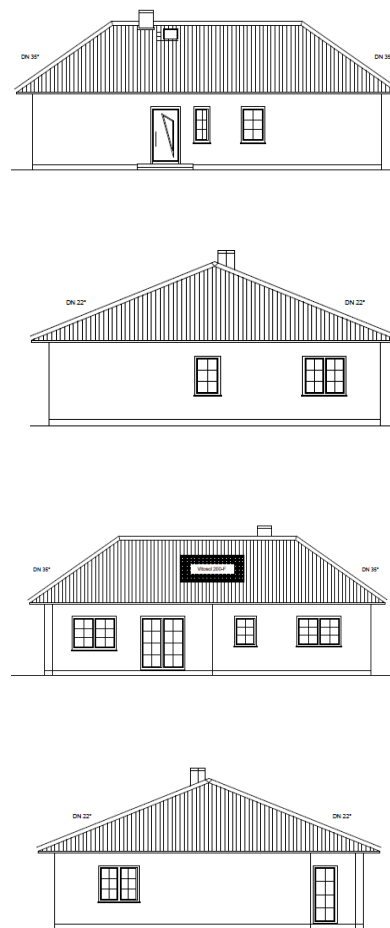

Bau- & Hausbesichtigung

Bungalow mit etwa 119,38 m² Wohnfläche

Wo: 14612 Falkensee

Wann: Nach Abstimmung

Ein Bungalow, individuelle Planung, Wohnflächen ca. 119,38 m²:

- Diele 14,48 m²**
 - Bad 7,70 m²**
 - Kochen 9,97 m²**
 - Gast 13,07 m²**
 - Kind 12,60 m²**
 - Schlafen 14,78 m²**
 - Wohnen 34,44 m²**
- im Dachgeschoss mit Lagerfläche**