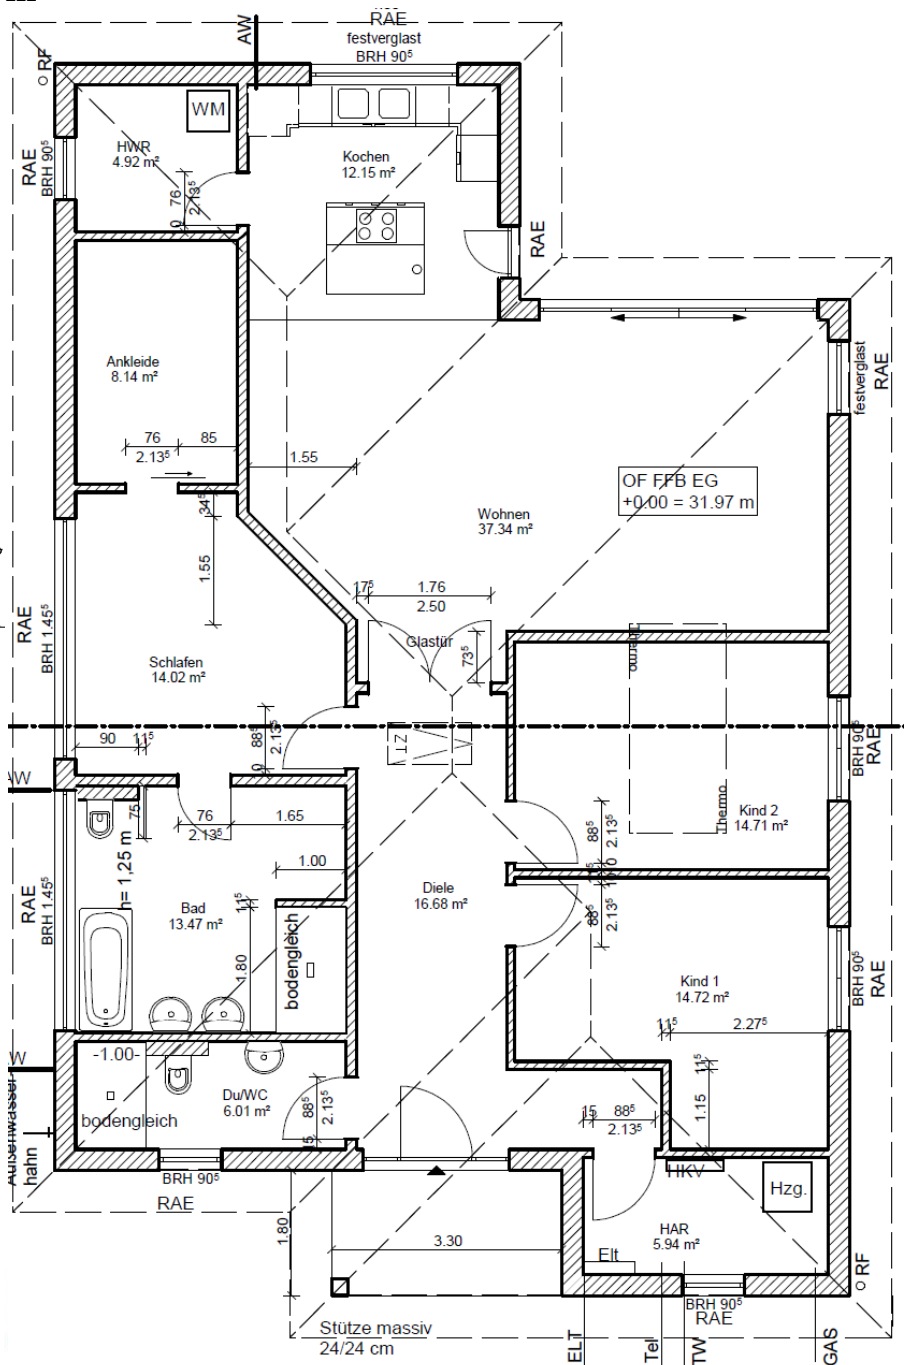

Ein Partner von

So will ich leben.

Gewinner des
Energy Award 2013
M1 Energieplus-Massivhaus
gebaut in 14656 Brieselang

Bau- & Hausbesichtigung

Bungalow, WFL ca. 145,66 m²

Wo: 14612 Falkensee

Wann: Nach Abstimmung