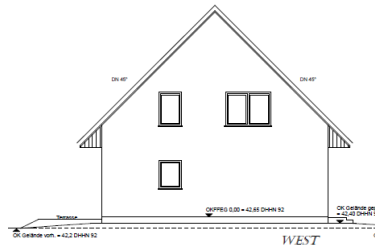

Ein Partner von

ELBE-HAUS

So will ich bauen.

Bau- & Hausbesichtigung

Einfamilienhaus, WFL ca. 140,31 m², NGF ca. 153,64 m²

Wo: 14624 Dallgow-Döberitz

Wann: Nach Abstimmung

Elbe Haus[®] - Beratungsbüro Berlin Brandenburg