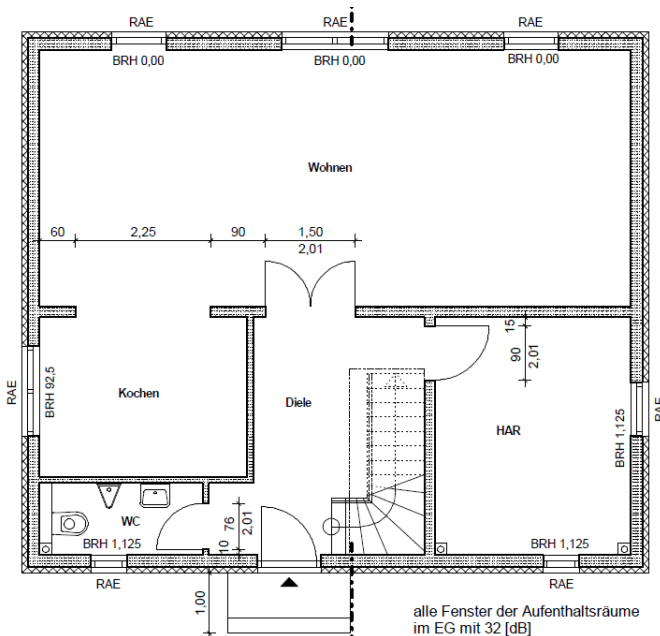

Ein Partner von

ELBE-HAUS

So will ich bauen.

Bau- & Hausbesichtigung

Einfamilienhaus, WFL ca. 140,31 m², NGF ca. 153,64 m²

Wo: 14624 Dallgow-Döberitz

Wann: Nach Abstimmung

Elbe Haus[®] - Beratungsbüro Berlin Brandenburg