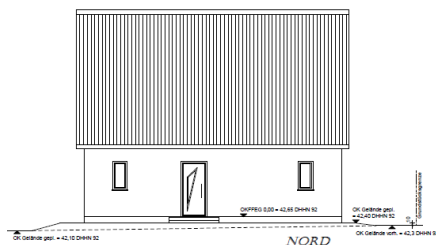

Ein Partner von

ELBE-HAUS

So will ich bauen.

Bau- & Hausbesichtigung

Einfamilienhaus, WFL ca. 140,31 m², NGF ca. 153,64 m²

Wo: 14624 Dallgow-Döberitz

Wann: Nach Abstimmung

Elbe Haus[®] - Beratungsbüro Berlin Brandenburg