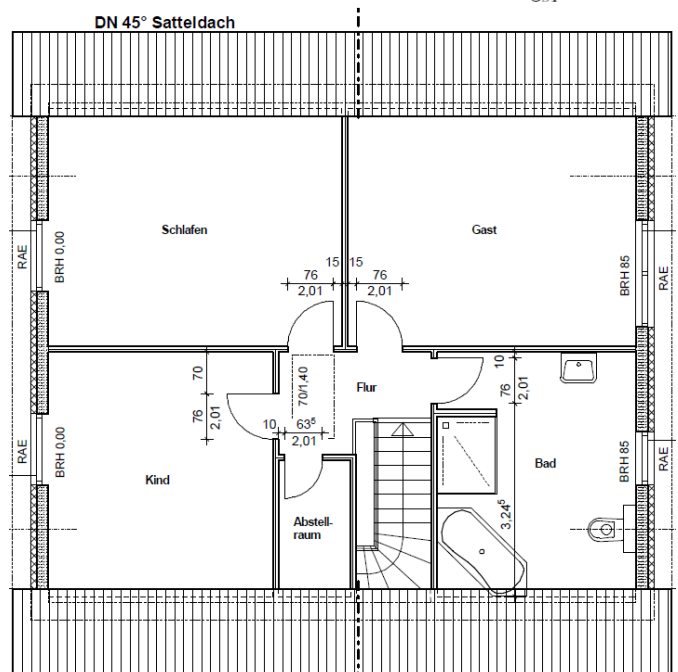

Ein Partner von

ELBE-HAUS

So will ich bauen.

Bau- & Hausbesichtigung

Einfamilienhaus, WFL ca. 140,31 m², NGF ca. 153,64 m²

Wo: 14624 Dallgow-Döberitz

Wann: Nach Abstimmung

Elbe Haus[®] - Beratungsbüro Berlin Brandenburg