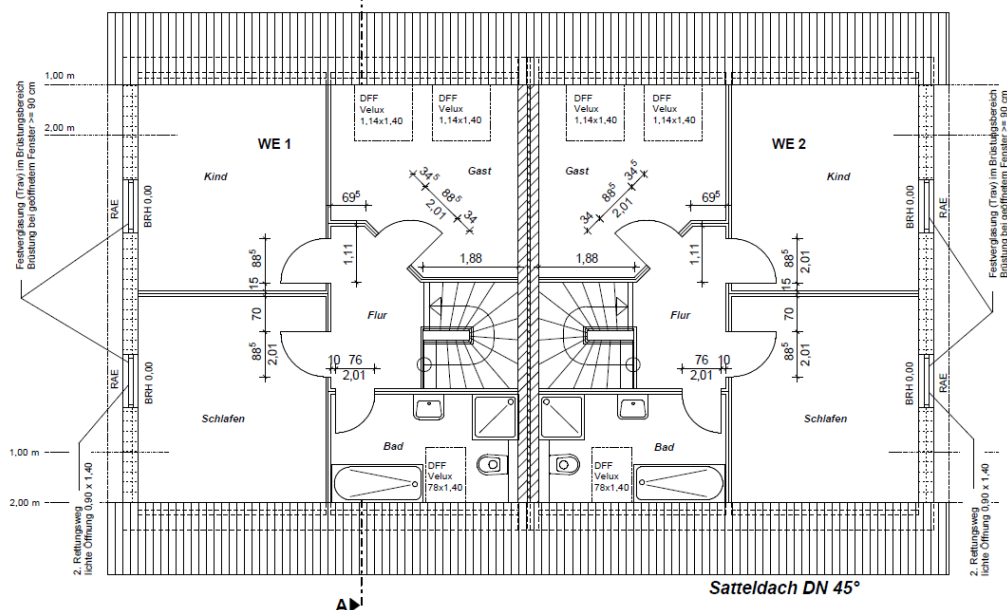

Ein Partner von

So will ich bauen.

Bau- & Hausbesichtigung

Doppelhaus, WFL je Haus ca. 107,96 m², NGF je Haus ca. 120,02 m²

Wo: 14624 Dallgow-Döberitz

Wann: Nach Abstimmung

Elbe Haus® - Beratungsbüro Berlin Brandenburg