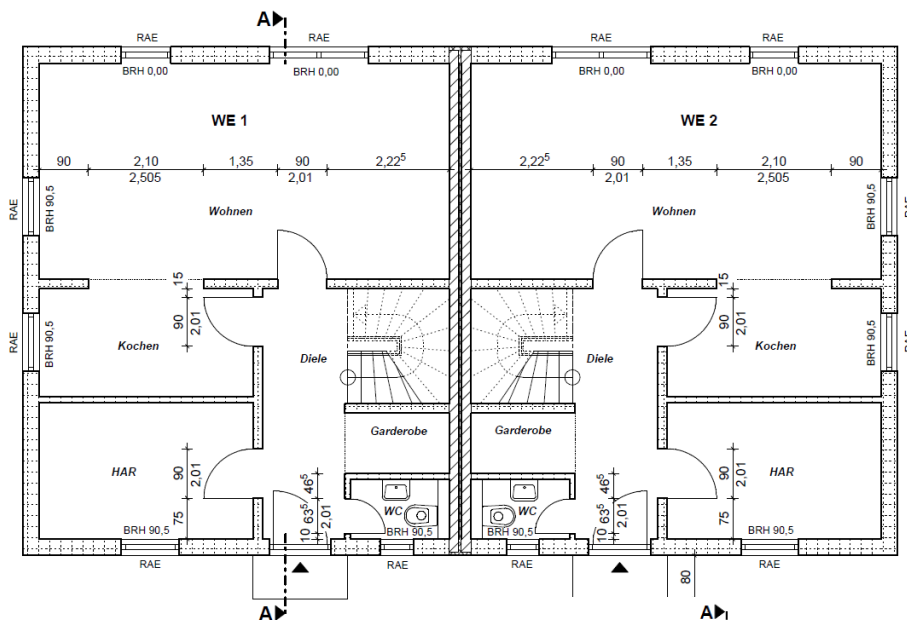

Ein Partner von

So will ich bauen.

Bau- & Hausbesichtigung

Doppelhaus, WFL je Haus ca. 107,96 m², NGF je Haus ca. 120,02 m²

Wo: 14624 Dallgow-Döberitz

Wann: Nach Abstimmung

Elbe Haus® - Beratungsbüro Berlin Brandenburg