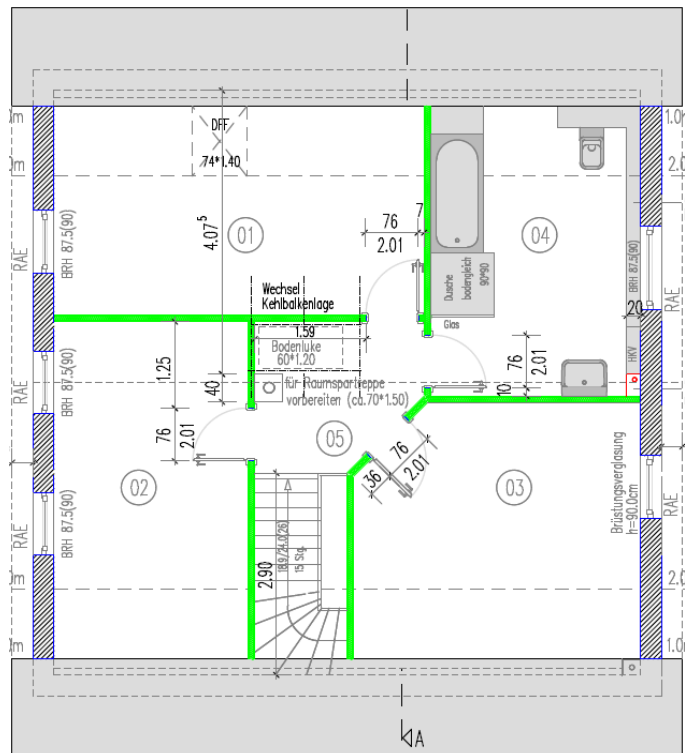

Elbe Haus® - Beratungsbüro Berlin Brandenburg

Im „Havel Park Dallgow“ - 14624 Dallgow, Döberitzer Weg 3

Telefon: 033232 / 22 647 - Funk: 0172 / 39 39 0 13 - E-Mail: O.Schlaak@elbe-haus.de