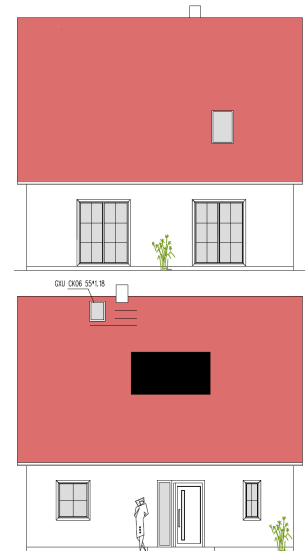

Ein Partner von

ELBE-HAUS

So will ich bauen.

Gewinner des
Energy Award 2013
M1 Energieplus-Massivhaus
gebaut in 14656 Brieselang

ENERGY
AWARDS

Bau- & Hausbesichtigung

Einfamilienhaus, WFL ca. 117,66 m², NGF ca. 134,39 m²

Wo: 14624 Dallgow-Döberitz

Wann: Nach Abstimmung

DEKRA

Elbe Haus® - Beratungsbüro Berlin Brandenburg

Im „Havel Park Dallgow“ - 14624 Dallgow, Döberitzer Weg 3

Telefon: 033232 / 22 647 - Funk: 0172 / 39 39 0 13 - E-Mail: O.Schlaak@elbe-haus.de