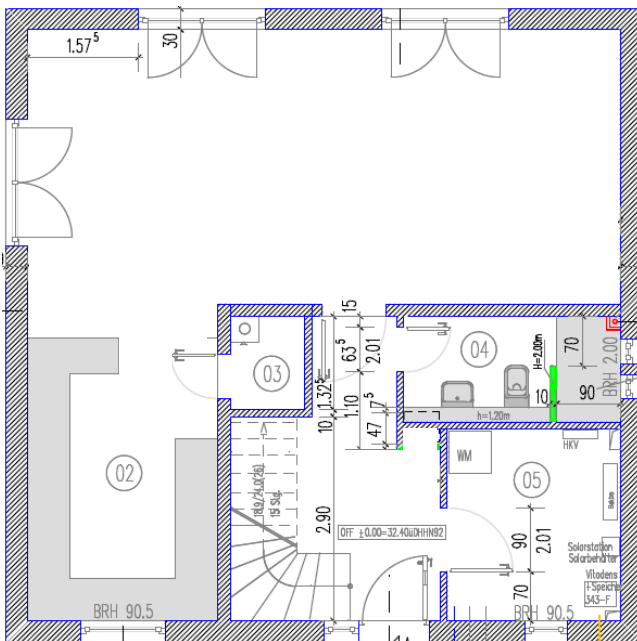

Ein Partner von

ELBE-HAUS

So will ich bauen.

Gewinner des
Energy Award 2013
M1 Energieplus-Massivhaus
gebaut in 14656 Brieselang

ENERGY
AWARDS

Bau- & Hausbesichtigung

Einfamilienhaus, WFL ca. 117,66 m², NGF ca. 134,39 m²

Wo: 14624 Dallgow-Döberitz

Wann: Nach Abstimmung

DEKRA

Elbe Haus® - Beratungsbüro Berlin Brandenburg

Im „Havel Park Dallgow“ - 14624 Dallgow, Döberitzer Weg 3

Telefon: 033232 / 22 647 - Funk: 0172 / 39 39 0 13 - E-Mail: O.Schlaak@elbe-haus.de