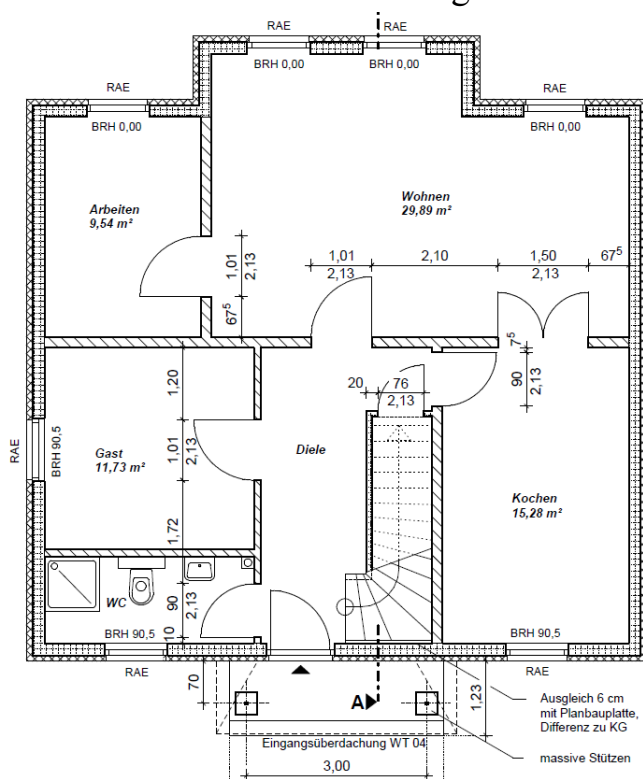

Elbe Haus® - Beratungsbüro Berlin Brandenburg

Im „Havel Park Dallgow“ - 14624 Dallgow, Döberitzer Weg 3

Telefon: 033232 / 22 647 - Funk: 0172 / 39 39 0 13 - E-Mail: O.Schlaak@elbe-haus.de