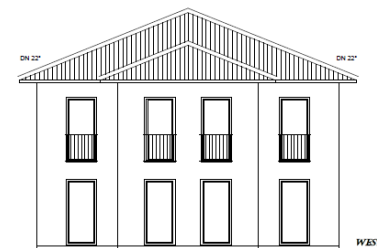

Elbe Haus® - Beratungsbüro Berlin Brandenburg

Im „Havel Park Dallgow“ - 14624 Dallgow, Döberitzer Weg 3

Telefon: 033232 / 22 647 - Funk: 0172 / 39 39 0 13 - E-Mail: O.Schlaak@elbe-haus.de