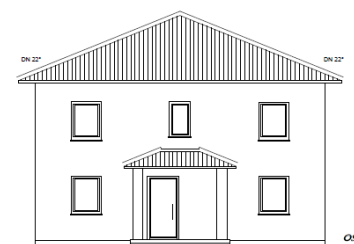

Elbe Haus® - Beratungsbüro Berlin Brandenburg

Im „Havel Park Dallgow“ - 14624 Dallgow, Döberitzer Weg 3

Telefon: 033232 / 22 647 - Funk: 0172 / 39 39 0 13 - E-Mail: O.Schlaak@elbe-haus.de