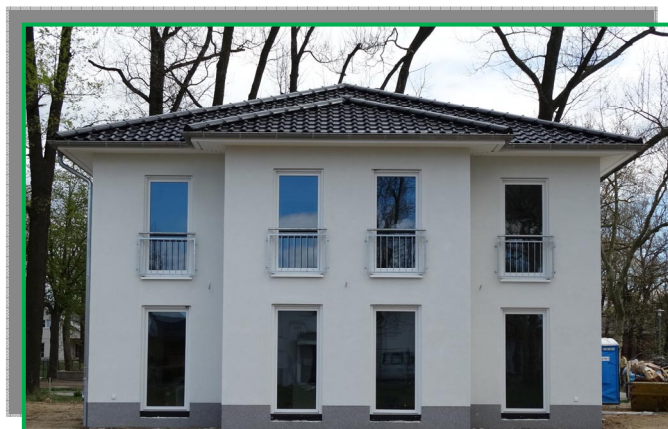

Ein Partner von

So will ich bauen.

Gewinner des
Energy Award 2013
M1 Energieplus-Massivhaus
gebaut in 14656 Brieselang

ENERGY
AWARDS

Bau- & Hausbesichtigung

Stadtvilla mit Kellergeschoss, WFL ca. 163,22 m², NGF ca. 254,96 m²

Wo: 14624 Dallgow-Döberitz

Wann: Nach Abstimmung

Elbe Haus[®] - Beratungsbüro Berlin Brandenburg

Im „Havel Park Dallgow“ - 14624 Dallgow, Döberitzer Weg 3

Telefon: 033232 / 22 647 - Funk: 0172 / 39 39 0 13 - E-Mail: O.Schlaak@elbe-haus.de