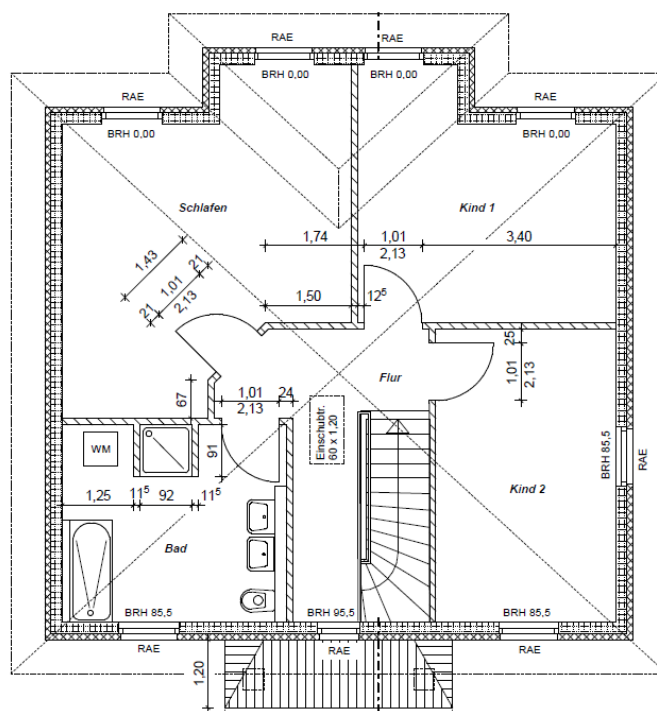

Elbe Haus® - Beratungsbüro Berlin Brandenburg

Im „Havel Park Dallgow“ - 14624 Dallgow, Döberitzer Weg 3

Telefon: 033232 / 22 647 - Funk: 0172 / 39 39 0 13 - E-Mail: O.Schlaak@elbe-haus.de