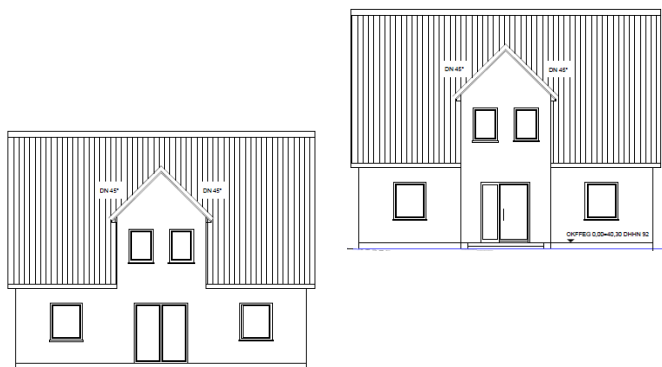

Ein Partner von

So will ich bauen.

Gewinner des  
Energy Award 2013  
M1 Energieplus-Massivhaus  
gebaut in 14656 Brieselang

ENERGY  
AWARDS

# Bau- & Hausbesichtigung

Einfamilienhaus, WFL ca. 154,68 m<sup>2</sup>, NGF ca. 165,00 m<sup>2</sup>

Wo: 14624 Dallgow-Döberitz

Wann: Nach Abstimmung

Elbe Haus<sup>®</sup> - Beratungsbüro Berlin Brandenburg