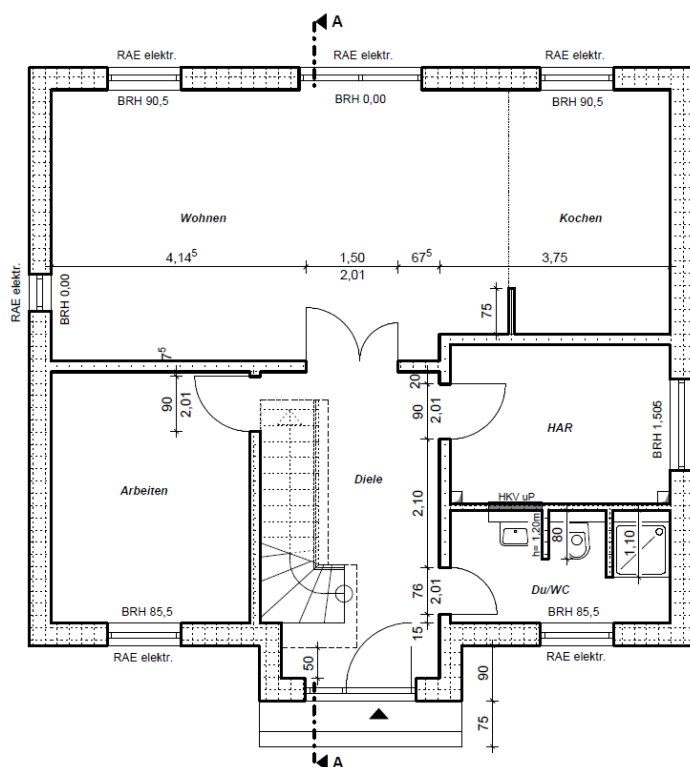

# Bau- & Hausbesichtigung

Einfamilienhaus, WFL ca. 154,68 m<sup>2</sup>, NGF ca. 165,00 m<sup>2</sup>

Wo: 14624 Dallgow-Döberitz

Wann: Nach Abstimmung

Elbe Haus<sup>®</sup> - Beratungsbüro Berlin Brandenburg