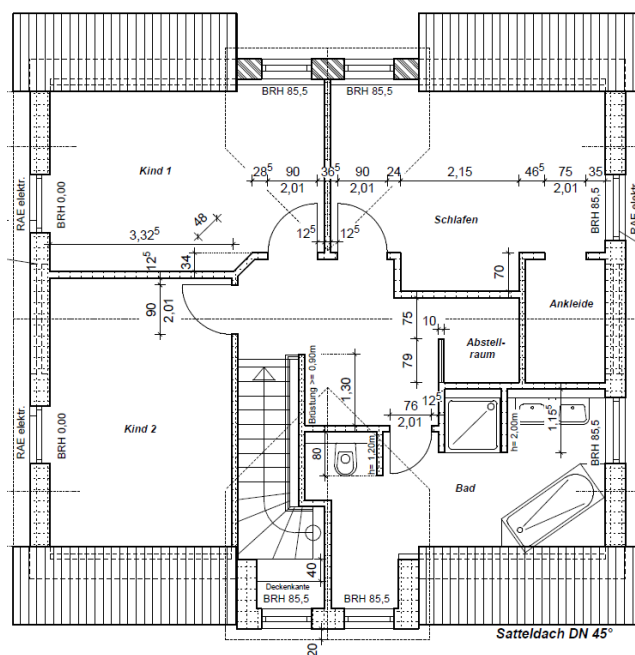

# Bau- & Hausbesichtigung

Einfamilienhaus, WFL ca. 154,68 m<sup>2</sup>, NGF ca. 165,00 m<sup>2</sup>

Wo: 14624 Dallgow-Döberitz

Wann: Nach Abstimmung

Elbe Haus<sup>®</sup> - Beratungsbüro Berlin Brandenburg