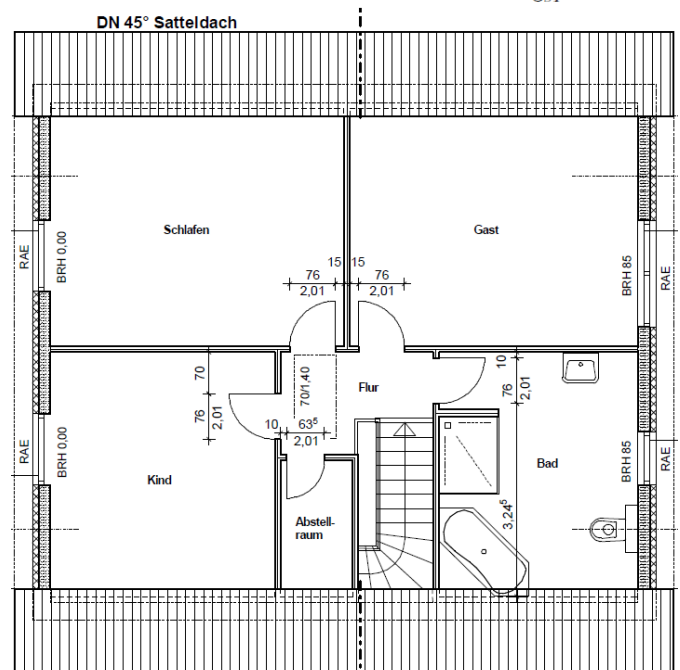

Ein Partner von

ELBE-HAUS

So will ich bauen.

Bau- & Hausbesichtigung

Einfamilienhaus, WFL ca. 140,31 m², NGF ca. 153,64 m²

Wo: 14624 Dallgow-Döberitz

Wann: Nach Abstimmung

Elbe Haus[®] - Beratungsbüro Berlin Brandenburg