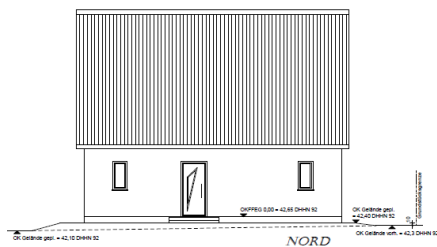

Ein Partner von

ELBE-HAUS

So will ich bauen.

Bau- & Hausbesichtigung

Einfamilienhaus, WFL ca. 140,31 m², NGF ca. 153,64 m²

Wo: 14624 Dallgow-Döberitz

Wann: Nach Abstimmung

Elbe Haus[®] - Beratungsbüro Berlin Brandenburg