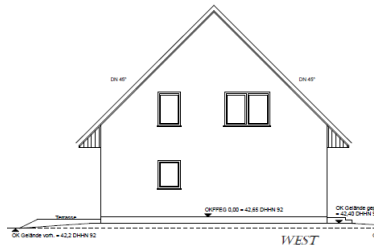

Ein Partner von

ELBE-HAUS

So will ich bauen.

Bau- & Hausbesichtigung

Einfamilienhaus, WFL ca. 140,31 m², NGF ca. 153,64 m²

Wo: 14624 Dallgow-Döberitz

Wann: Nach Abstimmung

Elbe Haus[®] - Beratungsbüro Berlin Brandenburg