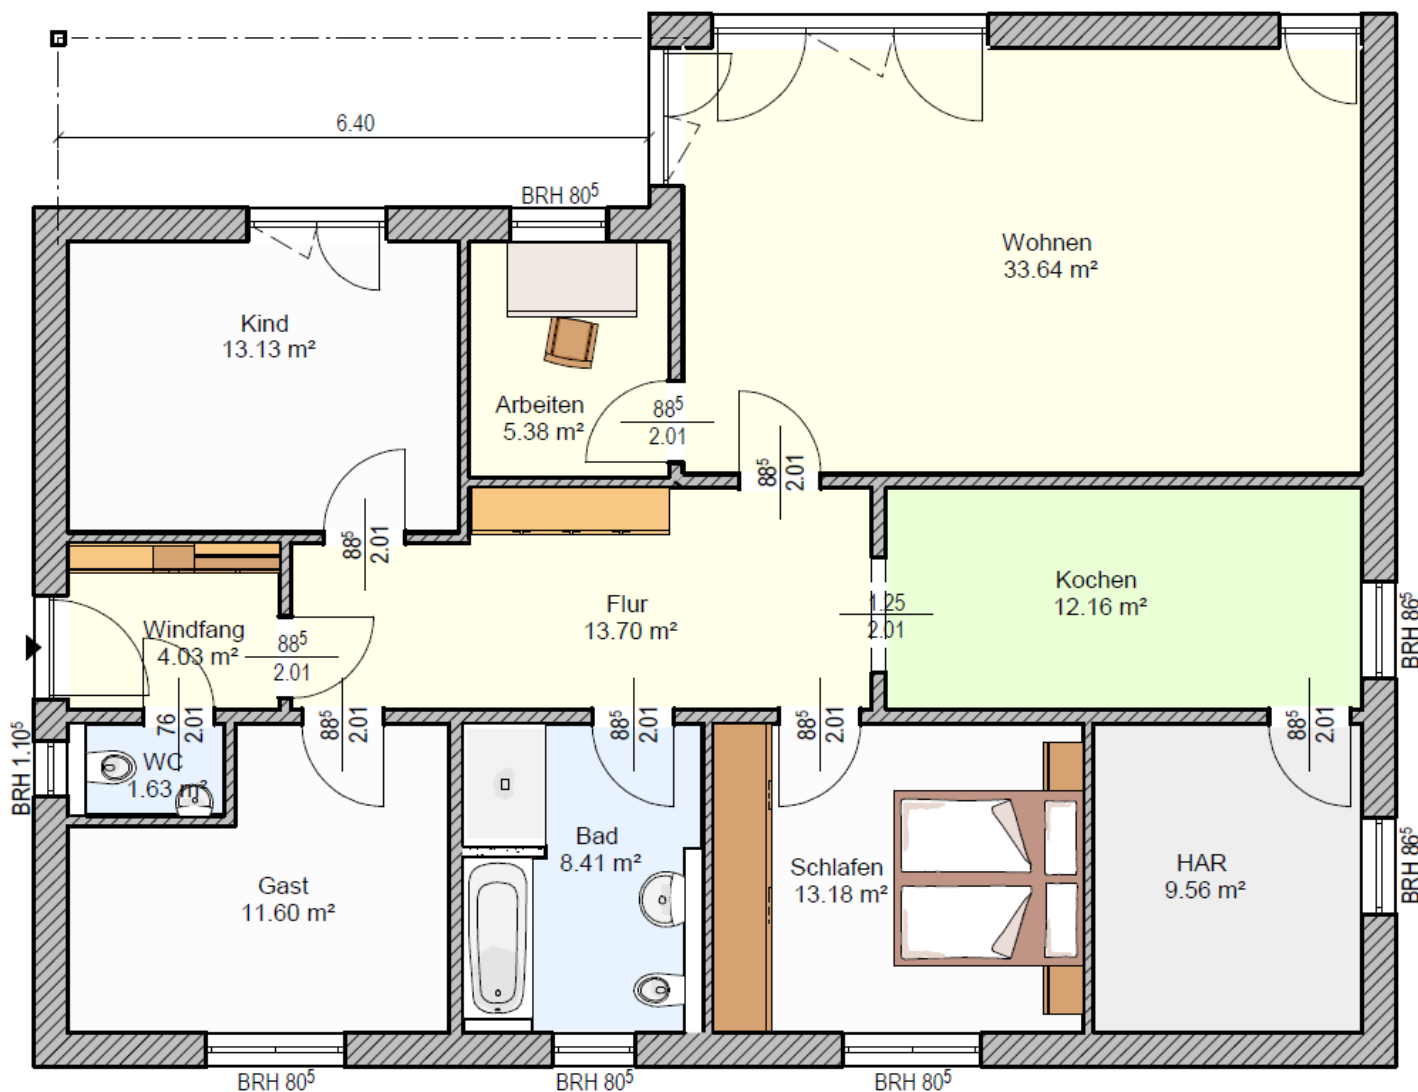

Bau- & Hausbesichtigung

Bungalow mit einer Wohnfläche von ca. 126,41 m²

Wo: 14656 Brieselang

Wann: Nach Abstimmung

Elbe Haus® - Beratungsbüro Berlin Brandenburg

Im EKZ „Havel Park Dallgow“ - 14624 Dallgow, Döberitzer Weg 3