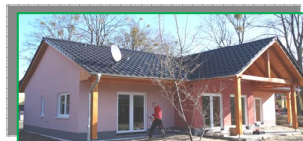

Ein Partner von

ELBE-HAUS

So will ich bauen.

Gewinner des
Energy Award 2013
M1 Energieplus-Massivhaus
gebaut in 14656 Brieselang

ENERGY
AWARDS

Bau- & Hausbesichtigung

Bungalow mit etwa 138 m² Wohnfläche

Wo: 14656 Brieselang

Wann: Nach Abstimmung

Elbe Haus[®] - Beratungsbüro Berlin Brandenburg

Im „Havel Park Dallgow“ - 14624 Dallgow, Döberitzer Weg 3

Telefon: 033232 / 22 647 - Funk: 0172 / 39 39 0 13 - E-Mail: O.Schlaak@elbe-haus.de