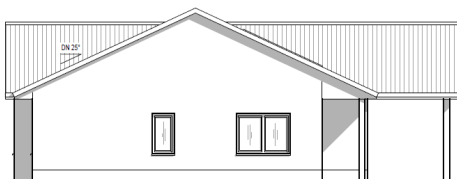

Bau- & Hausbesichtigung

Bungalow mit etwa 138 m² Wohnfläche

Wo: 14656 Brieselang

Wann: Nach Abstimmung

Elbe Haus® - Beratungsbüro Berlin Brandenburg

Im „Havel Park Dallgow“ - 14624 Dallgow, Döberitzer Weg 3

Telefon: 033232 / 22 647 - Funk: 0172 / 39 39 0 13 - E-Mail: O.Schlaak@elbe-haus.de