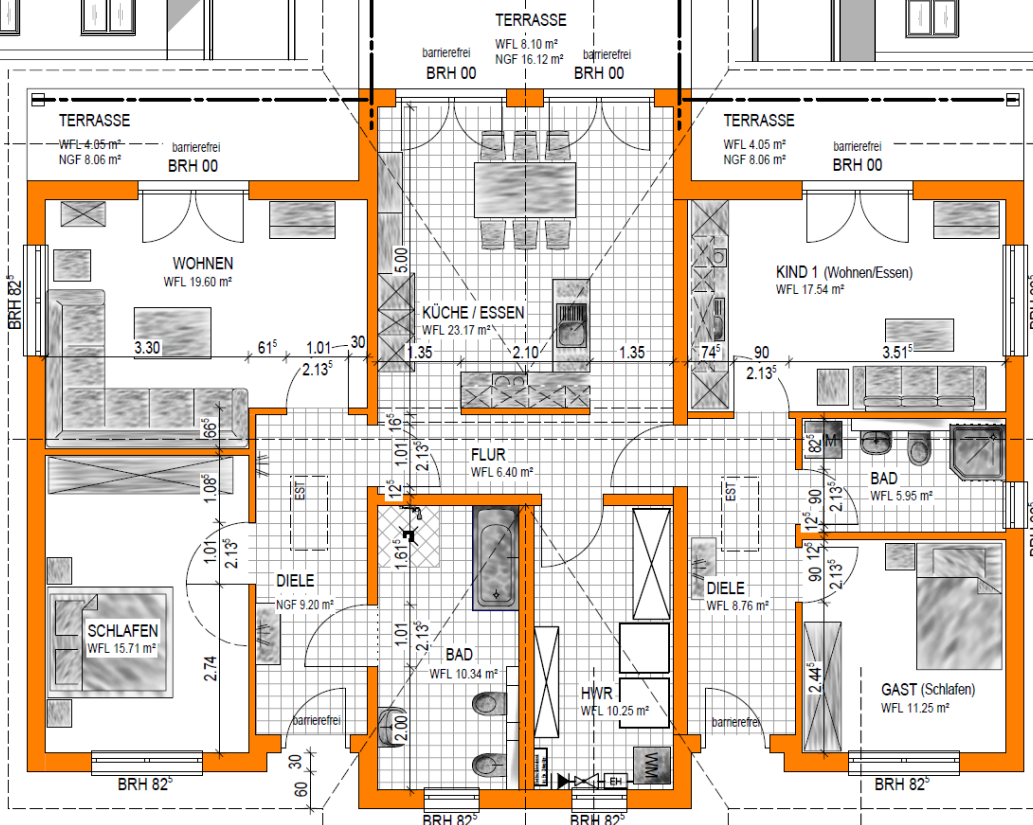

Elbe Haus® - Beratungsbüro Berlin Brandenburg

Im „Havel Park Dallgow“ - 14624 Dallgow, Döberitzer Weg 3

Telefon: 033232 / 22 647 - Funk: 0172 / 39 39 0 13 - E-Mail: O.Schlaak@elbe-haus.de