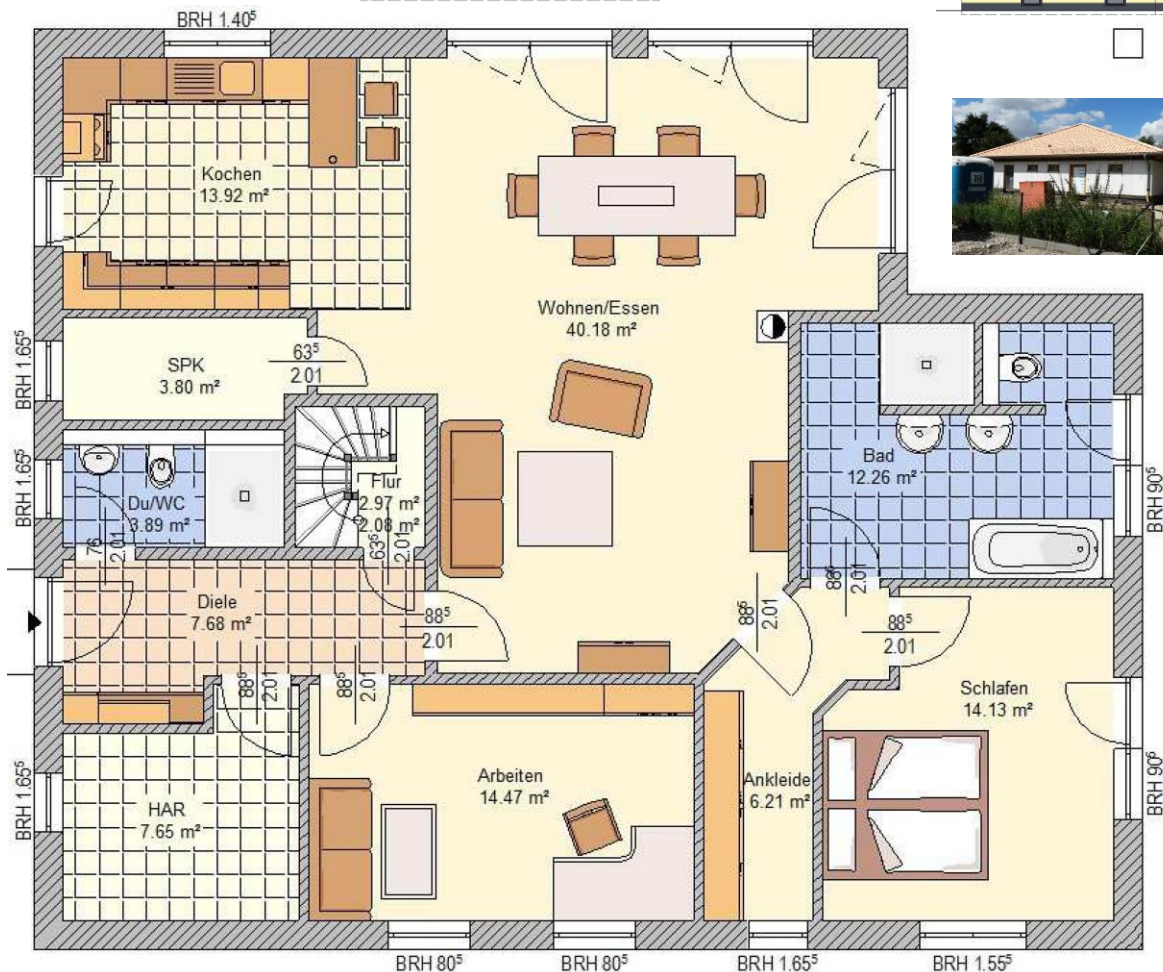

Bau- & Hausbesichtigung

Bungalow mit einer Wohnfläche von ca. 126,32 m²

Wo: 14656 Brieselang

Wann: Nach Abstimmung

Elbe Haus® - Beratungsbüro Berlin Brandenburg

Im „Havel Park Dallgow“ - 14624 Dallgow, Döberitzer Weg 3