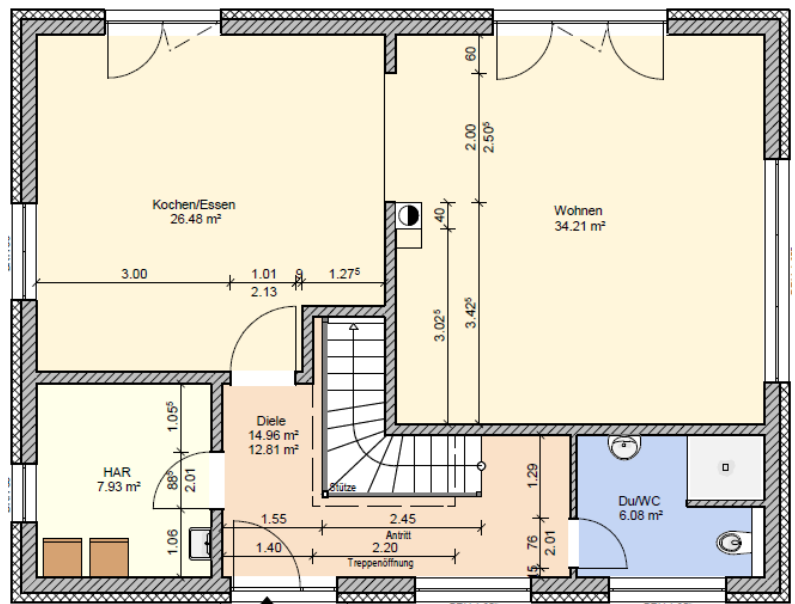

# Bau- & Hausbesichtigung

Einfamilienhaus, WFL ca. 153,24 m<sup>2</sup>, NGF ca. 177,40 m<sup>2</sup>

Wo: 14656 Brieselang

Wann: Nach Abstimmung

Elbe Haus® - Beratungsbüro Berlin Brandenburg

Im „Havel Park Dallgow“ - 14624 Dallgow, Döberitzer Weg 3