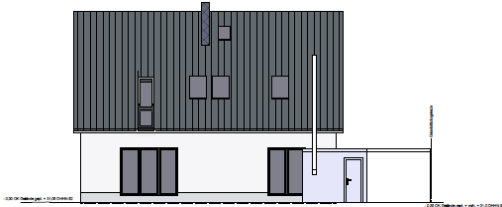

Ein Partner von

*So will ich leben.*

Gewinner des  
Energy Award 2013  
M1 Energieplus-Massivhaus  
gebaut in 14656 Brieselang

# Bau- & Hausbesichtigung

Einfamilienhaus, WFL ca. 153,24 m<sup>2</sup>, NGF ca. 177,40 m<sup>2</sup>

Wo: 14656 Brieselang

Wann: Nach Abstimmung

Elbe Haus® - Beratungsbüro Berlin Brandenburg

Im „Havel Park Dallgow“ - 14624 Dallgow, Döberitzer Weg 3