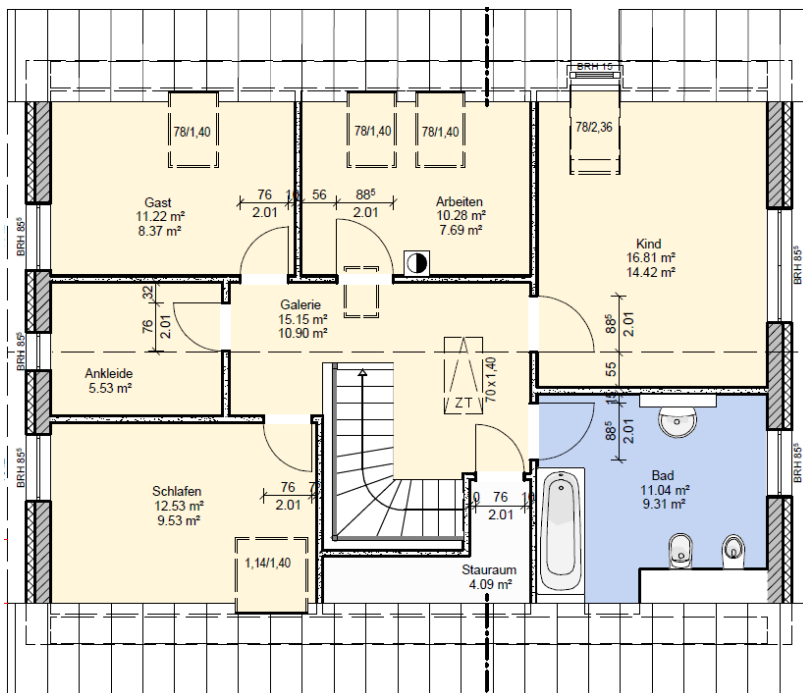

# Bau- & Hausbesichtigung

Einfamilienhaus, WFL ca. 153,24 m<sup>2</sup>, NGF ca. 177,40 m<sup>2</sup>

Wo: 14656 Brieselang

Wann: Nach Abstimmung

Elbe Haus® - Beratungsbüro Berlin Brandenburg

Im „Havel Park Dallgow“ - 14624 Dallgow, Döberitzer Weg 3