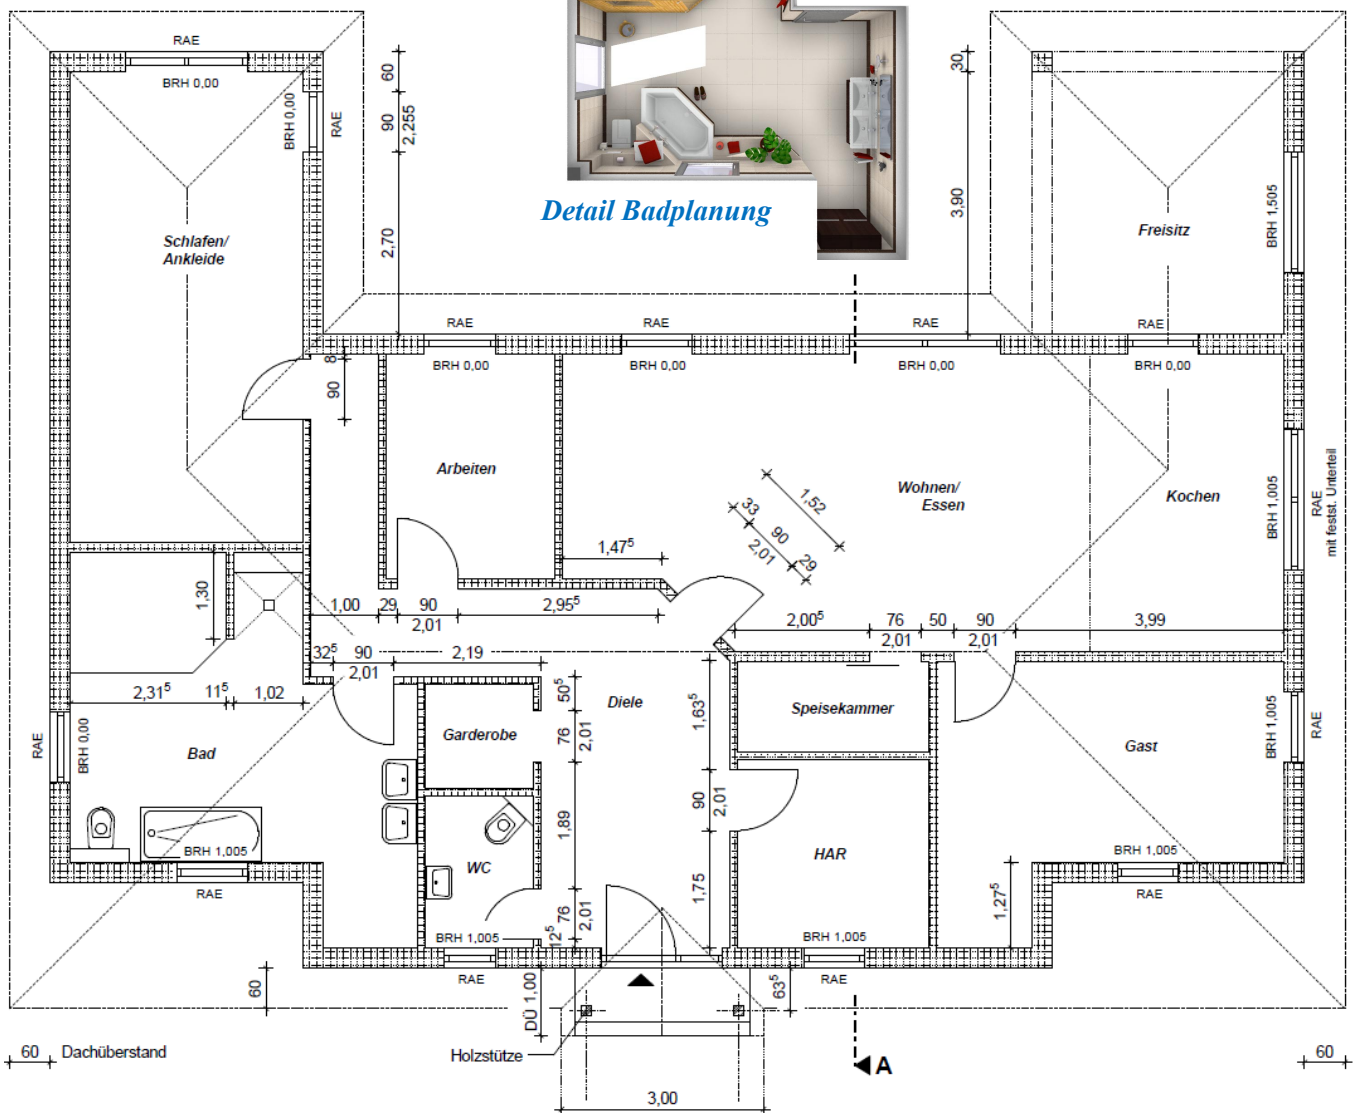

Ein Partner von

So will ich bauen.

Gewinner des
Energy Award 2013
M1 Energieplus-Massivhaus
gebaut in 14656 Brieselang

ENERGY
AWARDS

Bau- & Hausbesichtigung

Bungalow mit etwa 164,08 m² Wohnfläche

Wo: 14656 Brieselang

Wann: Nach Abstimmung

Detail Badplanung

Elbe Haus[®] - Beratungsbüro Berlin Brandenburg

Im „Havel Park Dallgow“ - 14624 Dallgow, Döberitzer Weg 3

Telefon: 033232 / 22 647 - Funk: 0172 / 39 39 0 13 - E-Mail: O.Schlaak@elbe-haus.de