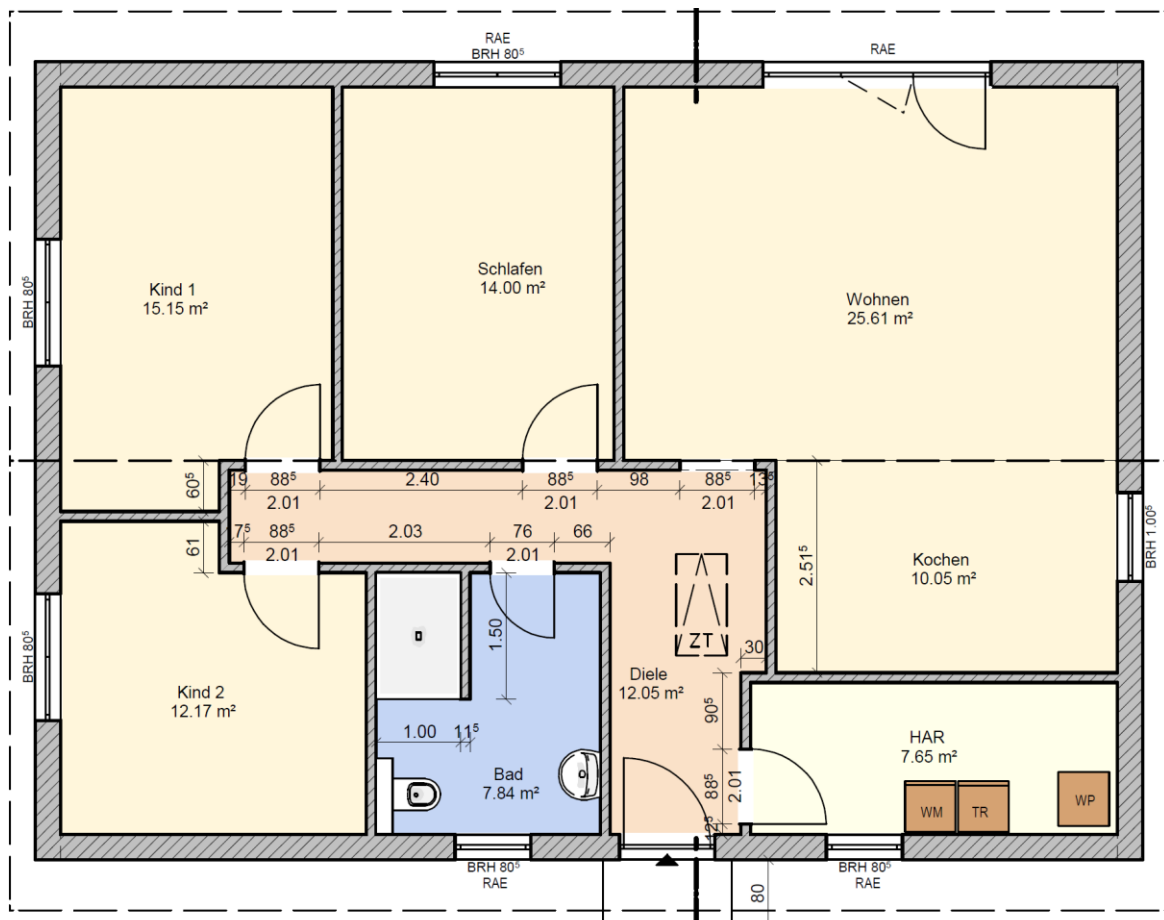

# Bau- & Hausbesichtigung

Bungalow, WFL ca. 104,51 m<sup>2</sup>

Wo: 14656 Brieselang

Wann: Nach Abstimmung

Elbe Haus<sup>®</sup> - Beratungsbüro Berlin Brandenburg

Im „Havel Park Dallgow“ - 14624 Dallgow, Döberitzer Weg 3