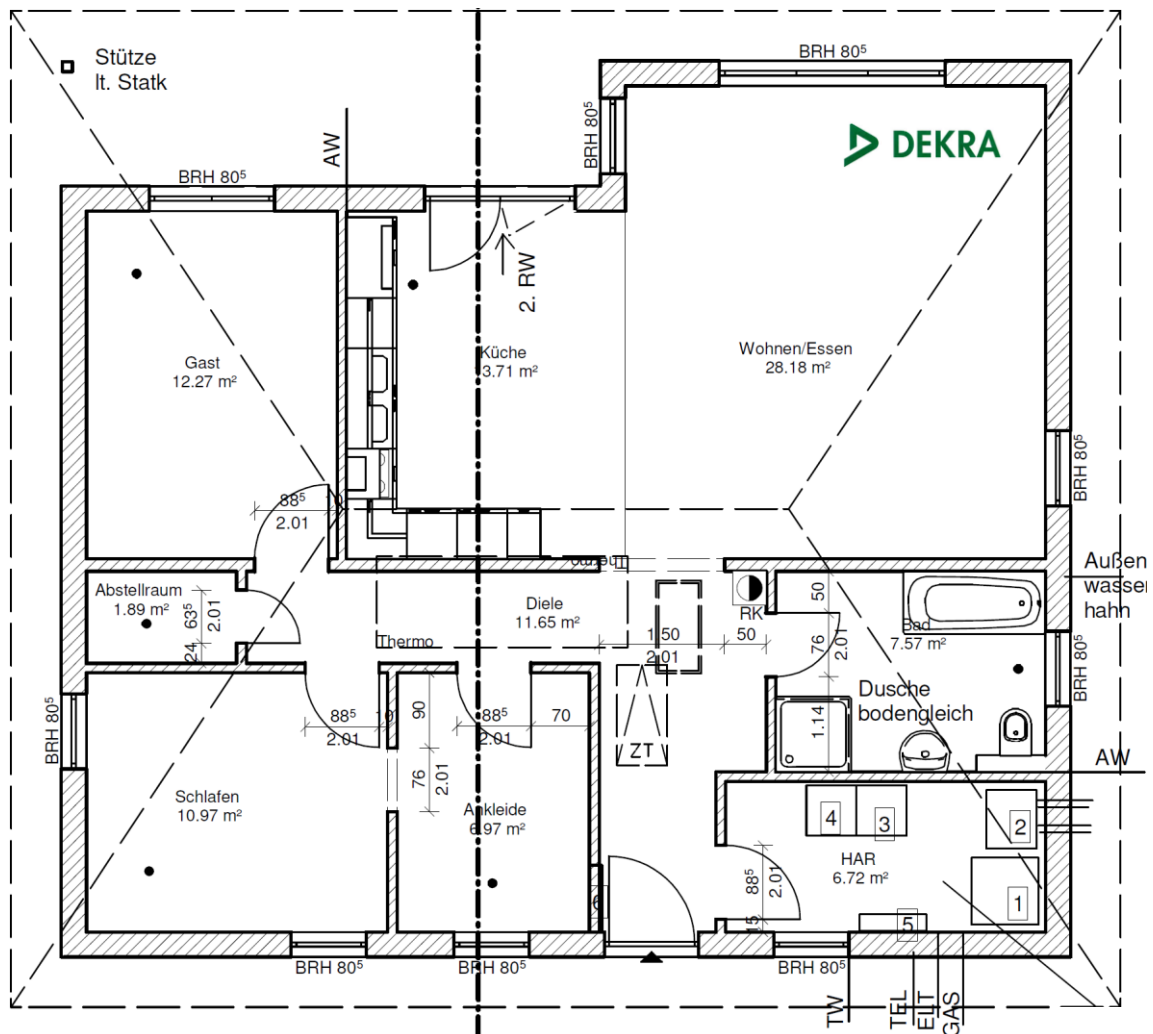

Bau- & Hausbesichtigung

Bungalow mit einer Wohnfläche von ca. 99,93 m²

Wo: 14656 Brieselang

Wann: Nach Abstimmung