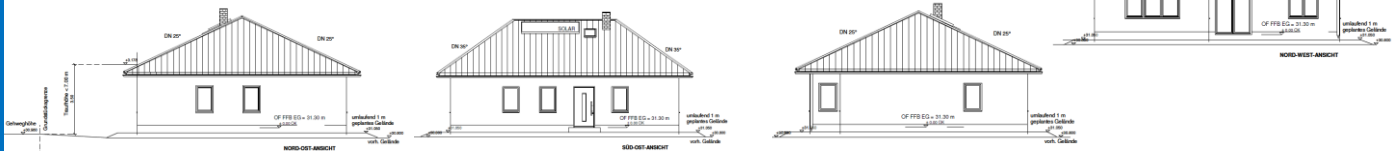

Bau- & Hausbesichtigung

Bungalow mit einer Wohnfläche von ca. 99,93 m²

Wo: 14656 Brieselang

Wann: Nach Abstimmung