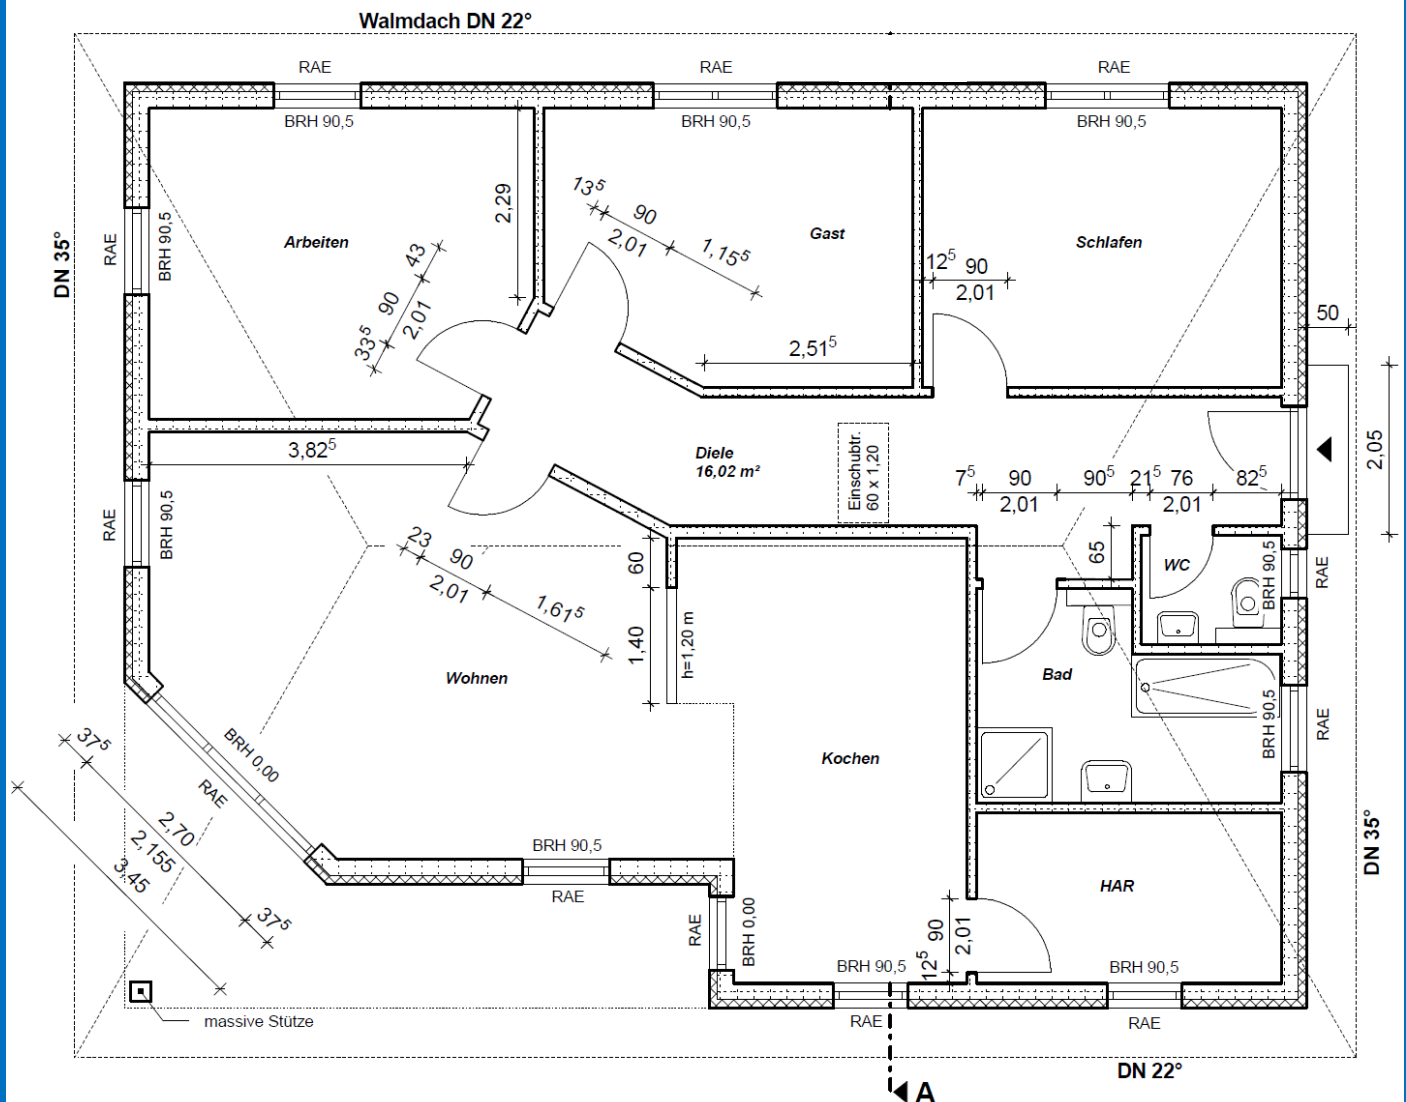

# Bau- & Hausbesichtigung

Bungalow, WFL ca. 125,64 m<sup>2</sup>

Wo: 14656 Brieselang

Wann: Nach Abstimmung

Elbe Haus® - Beratungsbüro Berlin Brandenburg

Im „Havel Park Dallgow“ - 14624 Dallgow, Döberitzer Weg 3