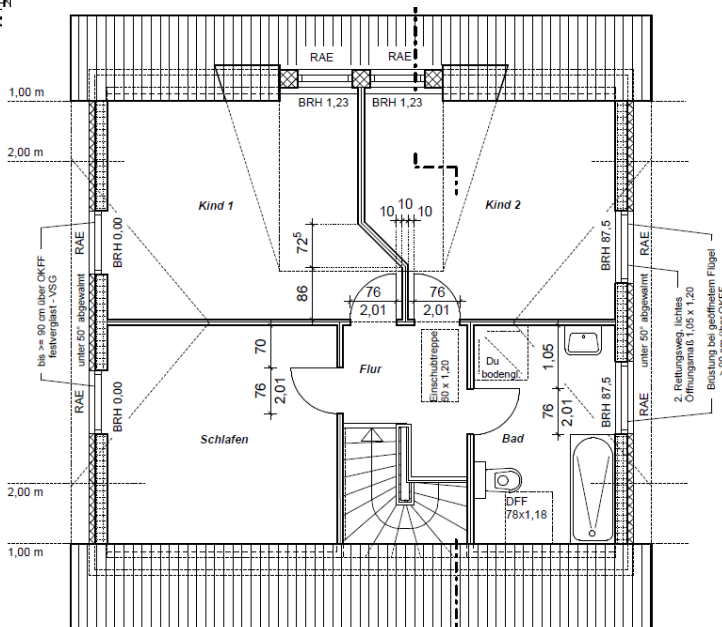

Ein Partner von

So will ich bauen.

Bau- & Hausbesichtigung

Einfamilienhaus, WFL ca. 113,54 m², NGF ca. 121,03 m²

Wo: 14656 Brieselang

Wann: Nach Abstimmung

Elbe Haus® - Beratungsbüro Berlin Brandenburg

Im „Havel Park Dallgow“ - 14624 Dallgow, Döberitzer Weg 3