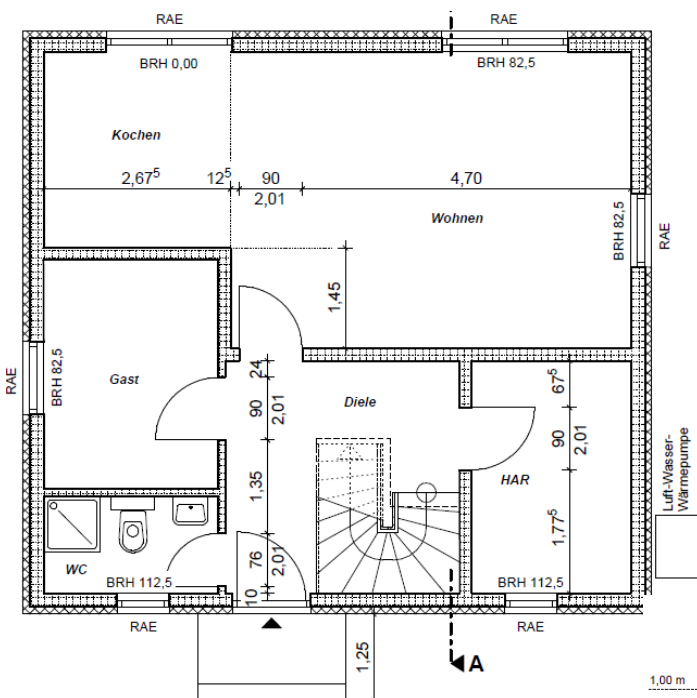

Ein Partner von

So will ich bauen.

Bau- & Hausbesichtigung

Einfamilienhaus, WFL ca. 113,54 m², NGF ca. 121,03 m²

Wo: 14656 Brieselang

Wann: Nach Abstimmung

Elbe Haus® - Beratungsbüro Berlin Brandenburg

Im „Havel Park Dallgow“ - 14624 Dallgow, Döberitzer Weg 3