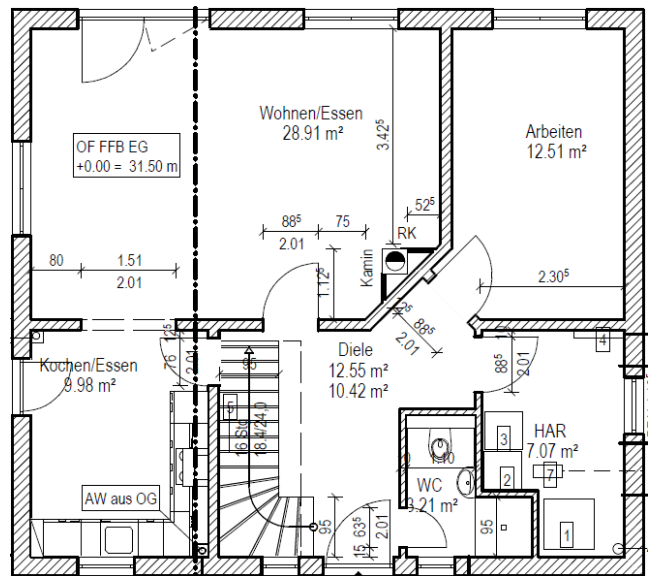

Elbe Haus® - Beratungsbüro Berlin Brandenburg

Im „Havel Park Dallgow“ - 14624 Dallgow, Döberitzer Weg 3

Telefon: 033232 / 22 647 - Funk: 0172 / 39 39 0 13 - E-Mail: O.Schlaak@elbe-haus.de