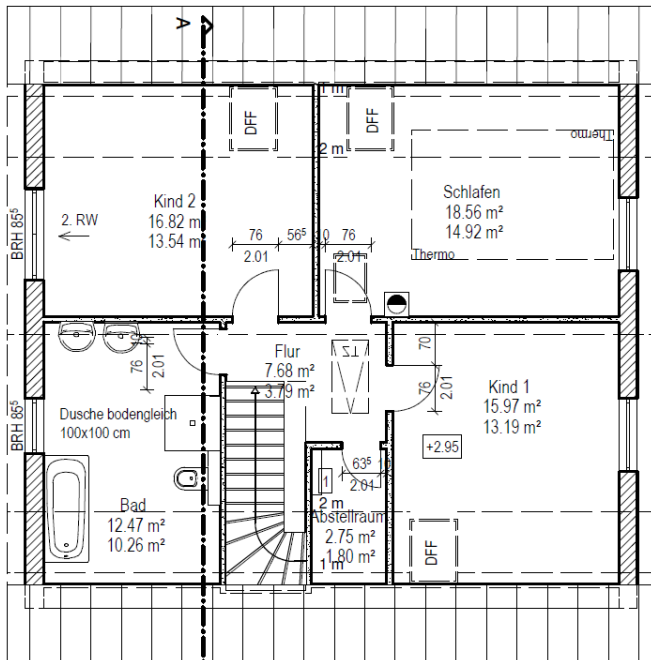

Elbe Haus® - Beratungsbüro Berlin Brandenburg

Im „Havel Park Dallgow“ - 14624 Dallgow, Döberitzer Weg 3

Telefon: 033232 / 22 647 - Funk: 0172 / 39 39 0 13 - E-Mail: O.Schlaak@elbe-haus.de