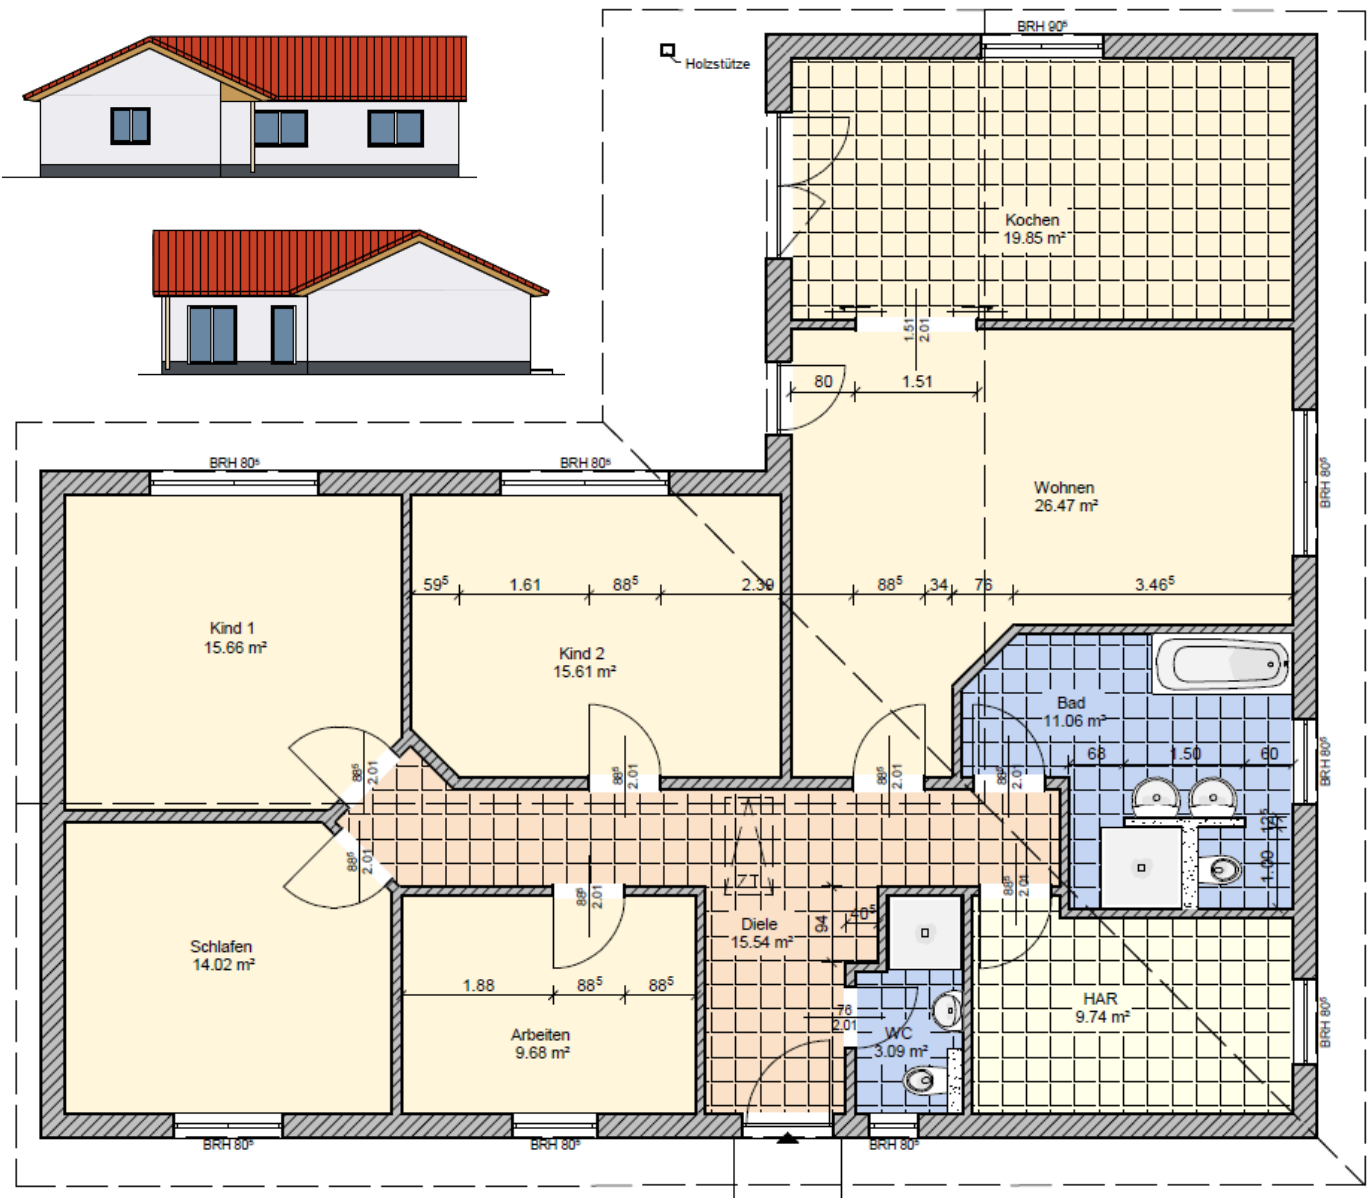

Ein Partner von

**ELBE-HAUS**

*So will ich leben.*

Gewinner des  
Energy Award 2013  
M1 Energieplus-Massivhaus  
gebaut in 14656 Brieselang

# Bau- & Hausbesichtigung

Bungalow, WFL ca. 140 m<sup>2</sup>

Wo: 14656 Brieselang

Wann: Nach Abstimmung

Elbe Haus<sup>®</sup> - Beratungsbüro Berlin Brandenburg

Im „Havel Park Dallgow“ - 14624 Dallgow, Döberitzer Weg 3