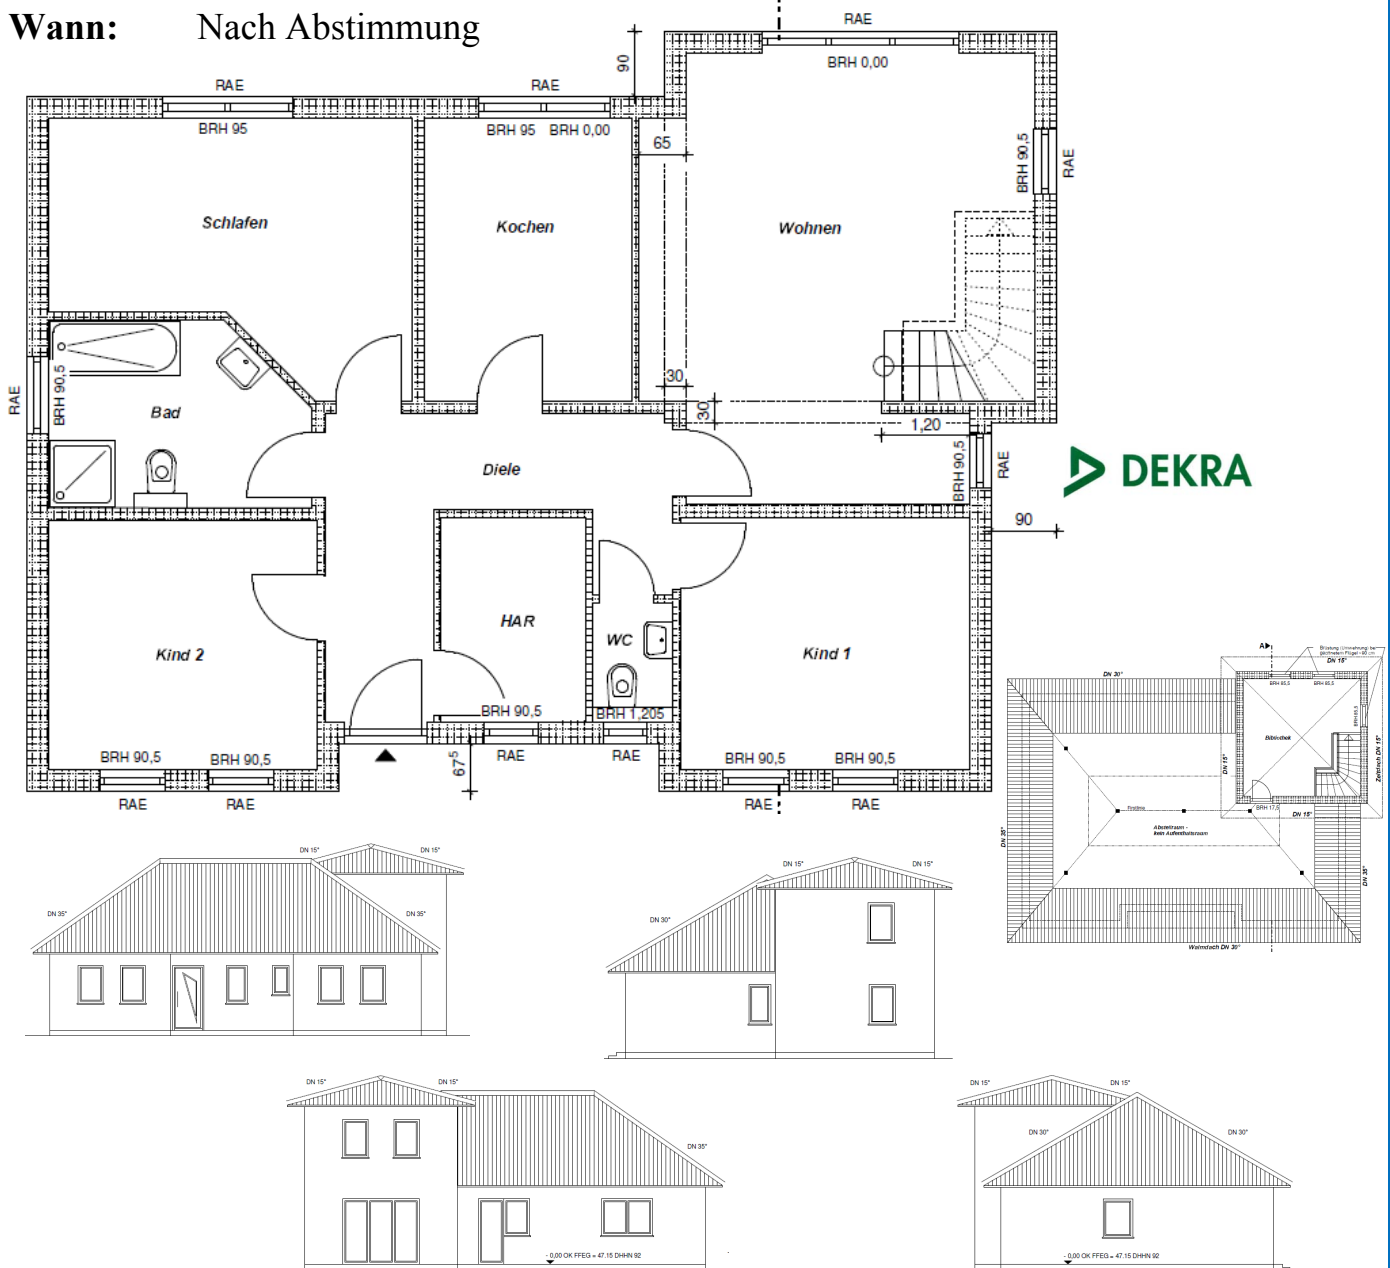

# Bau- & Hausbesichtigung

Bungalow mit Turm, WFL ca. 130,26 m<sup>2</sup>, NGF ca. 135,74 m<sup>2</sup>

Wo: 15831 Blankenfeld-Mahlow

Wann: Nach Abstimmung

Elbe Haus® - Beratungsbüro Berlin Brandenburg

Im „Havel Park Dallgow“ - 14624 Dallgow, Döberitzer Weg 3