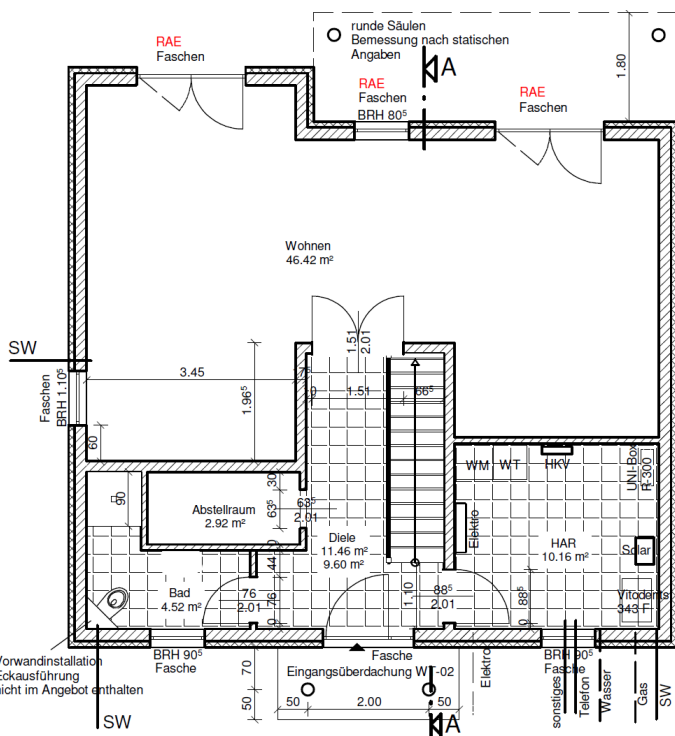

Ein Partner von

ELBE-HAUS

So will ich bauen.

Gewinner des
Energy Award 2013
M1 Energieplus-Massivhaus
gebaut in 14656 Brieselang

ENERGY
AWARDS

Bau- & Hausbesichtigung

Stadtvilla, WFL ca. 144,62 m², NGF ca. 152,24 m²

Wo: 15831 Blankenfelde-Mahlow

Wann: Nach Abstimmung

Elbe Haus® - Beratungsbüro Berlin Brandenburg

Im „Havel Park Dallgow“ - 14624 Dallgow, Döberitzer Weg 3

Telefon: 033232 / 22 647 - Funk: 0172 / 39 39 0 13 - E-Mail: O.Schlaak@elbe-haus.de