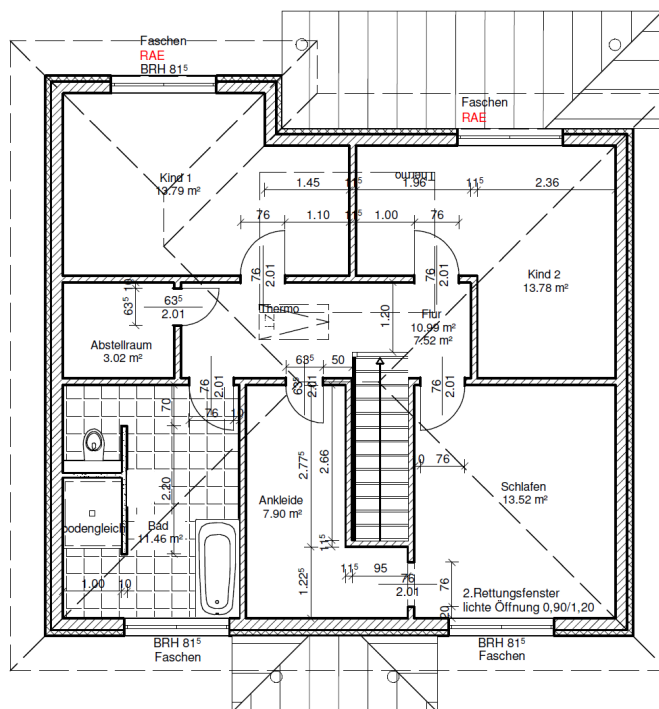

Ein Partner von

ELBE-HAUS

So will ich bauen.

Gewinner des
Energy Award 2013
M1 Energieplus-Massivhaus
gebaut in 14656 Brieselang

ENERGY
AWARDS

Bau- & Hausbesichtigung

Stadtvilla, WFL ca. 144,62 m², NGF ca. 152,24 m²

Wo: 15831 Blankenfelde-Mahlow

Wann: Nach Abstimmung

Elbe Haus® - Beratungsbüro Berlin Brandenburg

Im „Havel Park Dallgow“ - 14624 Dallgow, Döberitzer Weg 3

Telefon: 033232 / 22 647 - Funk: 0172 / 39 39 0 13 - E-Mail: O.Schlaak@elbe-haus.de