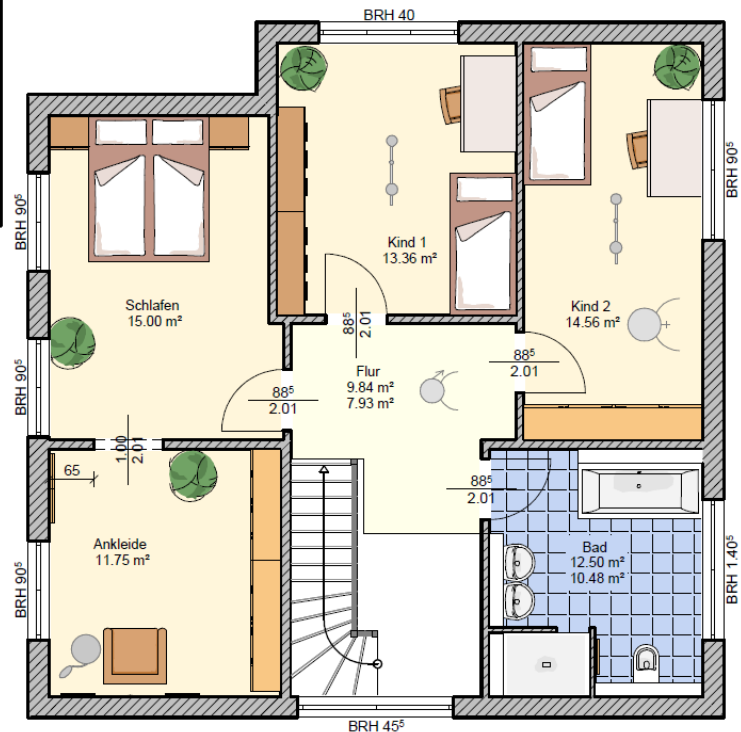

Bau- & Hausbesichtigung

Stadtvilla mit einer Wohnfläche von ca. 159 m² (NGF ca. 161,52 m²)

Wo: 12589 Berlin

Wann: Nach Abstimmung

Elbe Haus® - Beratungsbüro Berlin Brandenburg

Im EKZ „Havel Park Dallgow“ - 14624 Dallgow, Döberitzer Weg 3