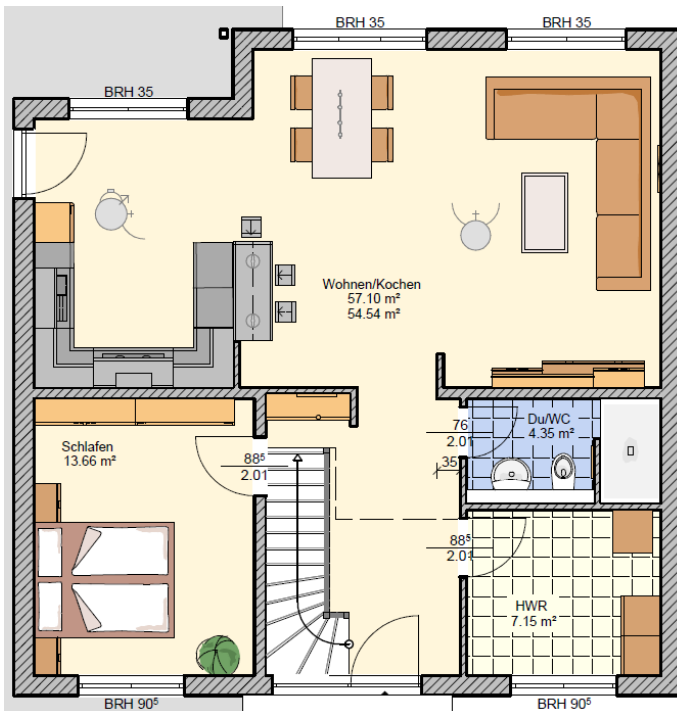

Bau- & Hausbesichtigung

Stadtvilla mit einer Wohnfläche von ca. 159 m² (NGF ca. 161,52 m²)

Wo: 12589 Berlin

Wann: Nach Abstimmung

Elbe Haus® - Beratungsbüro Berlin Brandenburg

Im EKZ „Havel Park Dallgow“ - 14624 Dallgow, Döberitzer Weg 3