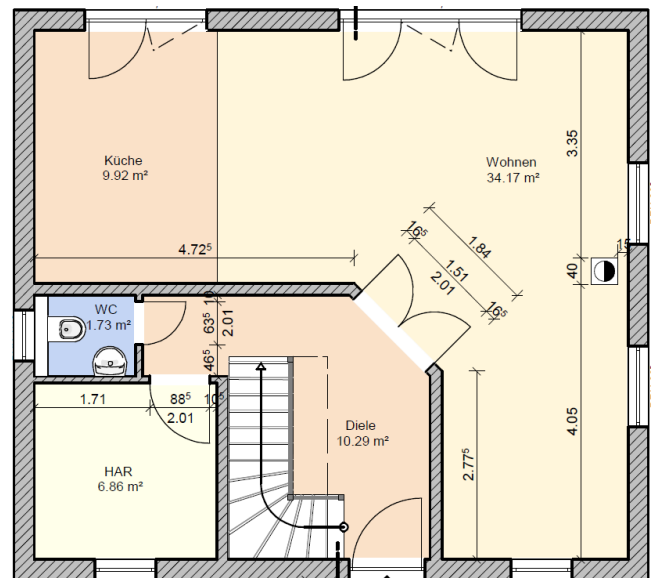

Elbe Haus® - Beratungsbüro Berlin Brandenburg

Im „Havel Park Dallgow“ - 14624 Dallgow, Döberitzer Weg 3

Telefon: 033232 / 22 647 - Funk: 0172 / 39 39 0 13 - E-Mail: O.Schlaak@elbe-haus.de