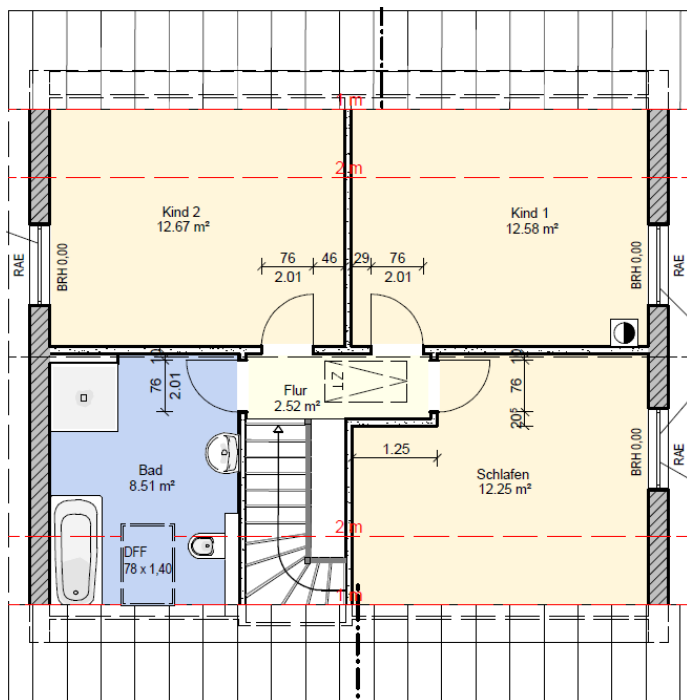

Elbe Haus® - Beratungsbüro Berlin Brandenburg

Im „Havel Park Dallgow“ - 14624 Dallgow, Döberitzer Weg 3

Telefon: 033232 / 22 647 - Funk: 0172 / 39 39 0 13 - E-Mail: O.Schlaak@elbe-haus.de