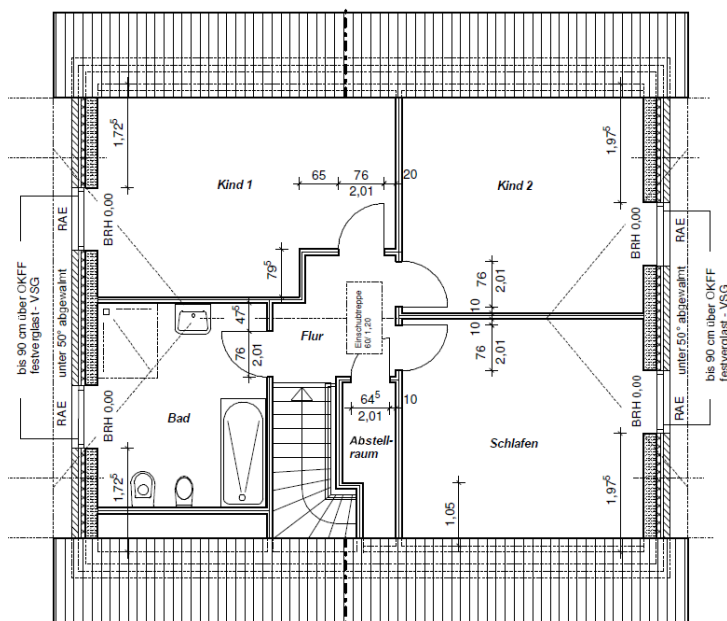

Ein Partner von

ELBE-HAUS

So will ich bauen.

Bau- & Hausbesichtigung

Einfamilienhaus, WFL ca. 118,71 m², NGF ca. 129,86 m²

Wo: 12623 Berlin, Marzahn-Hellersdorf

Wann: Nach Abstimmung

Elbe Haus® - Beratungsbüro Berlin Brandenburg