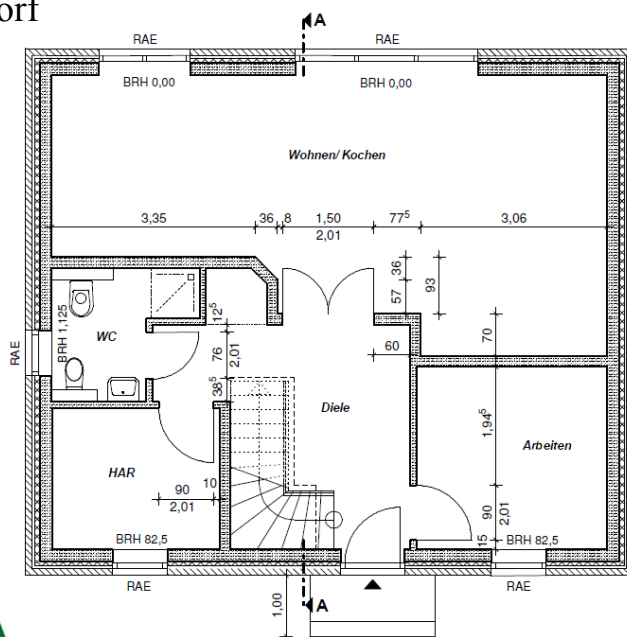

Ein Partner von

ELBE-HAUS

So will ich bauen.

Bau- & Hausbesichtigung

Einfamilienhaus, WFL ca. 118,71 m², NGF ca. 129,86 m²

Wo: 12623 Berlin, Marzahn-Hellersdorf

Wann: Nach Abstimmung

Elbe Haus® - Beratungsbüro Berlin Brandenburg