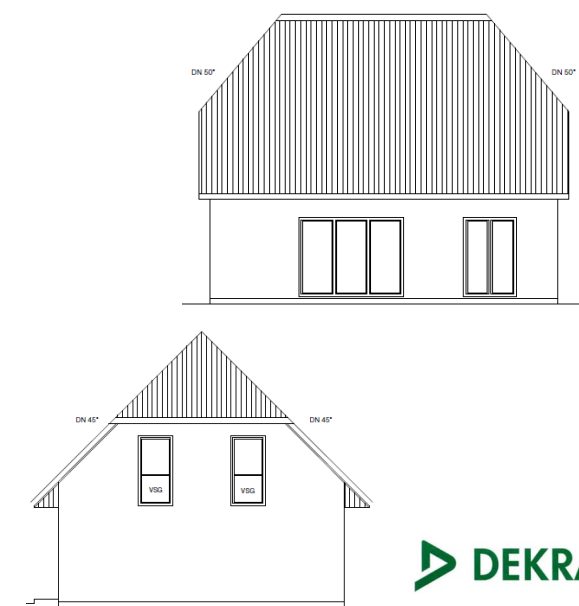

Ein Partner von

ELBE-HAUS

So will ich bauen.

Bau- & Hausbesichtigung

Einfamilienhaus, WFL ca. 118,71 m², NGF ca. 129,86 m²

Wo: 12623 Berlin, Marzahn-Hellersdorf

Wann: Nach Abstimmung

Elbe Haus® - Beratungsbüro Berlin Brandenburg