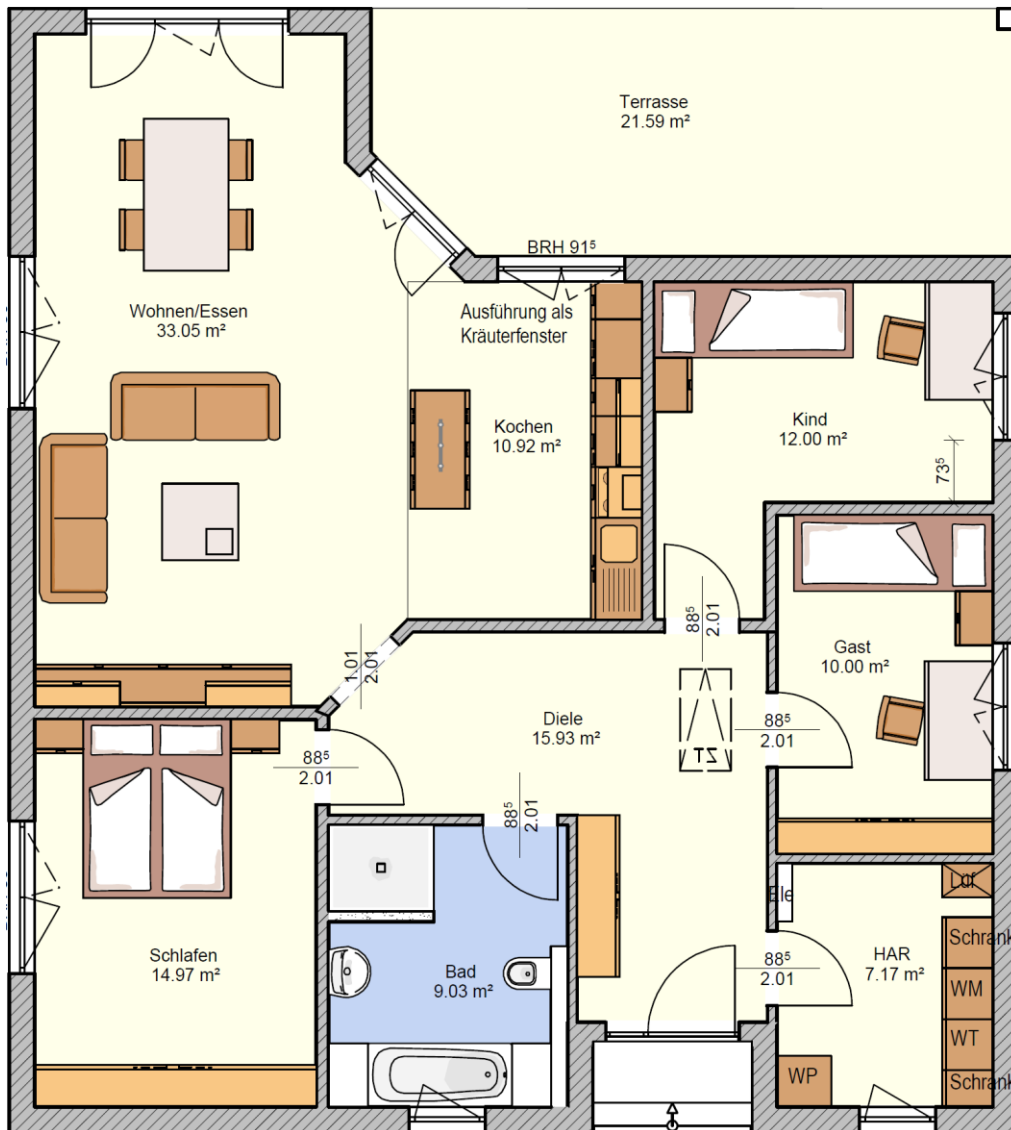

Bau- & Hausbesichtigung

Bungalow (WFL ca. 113,07 m²; NGF ca. 114,84 m²)

Wo: 16356 Werneuchen

Wann: nach Abstimmung

DEKRA

Elbe Haus® - Beratungsbüro Berlin Brandenburg

Im „Havel Park Dallgow“ - 14624 Dallgow, Döberitzer Weg 3