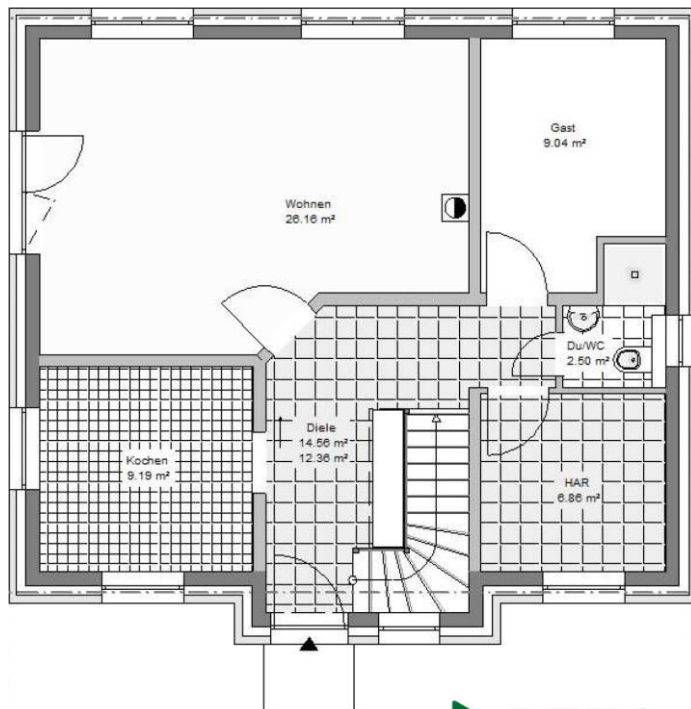

Bau- & Hausbesichtigung

Einfamilienhaus (WFL ca. 119,20 m²; NGF ca. 137,73 m²)

Wo: 15370 Petershagen

Wann: nach Abstimmung

Elbe Haus® - Beratungsbüro Berlin Brandenburg

Im „Havel Park Dallgow“ - 14624 Dallgow, Döberitzer Weg 3