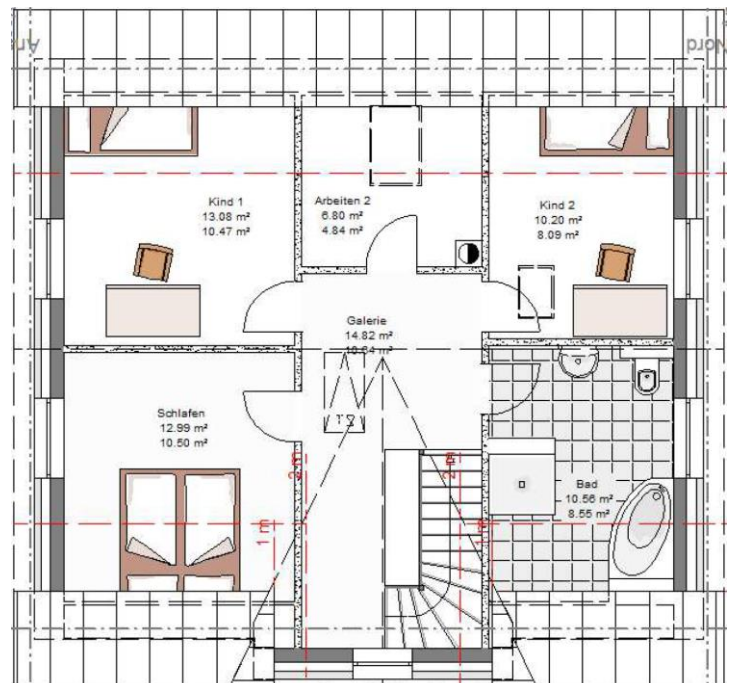

Bau- & Hausbesichtigung

Einfamilienhaus (WFL ca. 119,20 m²; NGF ca. 137,73 m²)

Wo: 15370 Petershagen

Wann: nach Abstimmung

Elbe Haus® - Beratungsbüro Berlin Brandenburg

Im „Havel Park Dallgow“ - 14624 Dallgow, Döberitzer Weg 3