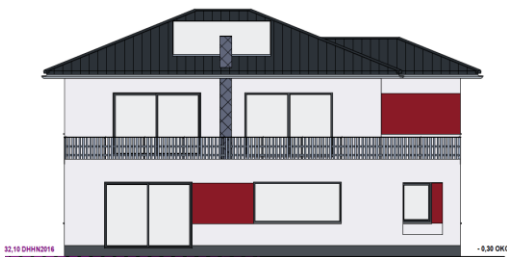

Bau- & Hausbesichtigung

Stadtvilla (WFL ca. 226,37 m²; NGF ca. 261,87 m²)

Wo: 16515 Oranienburg

Wann: nach Abstimmung

Elbe Haus® - Beratungsbüro Berlin Brandenburg

Im „Havel Park Dallgow“ - 14624 Dallgow, Döberitzer Weg 3