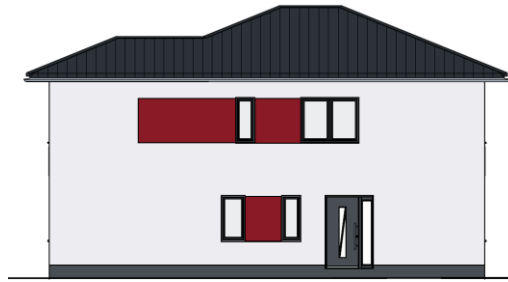

Bau- & Hausbesichtigung

Stadtvilla (WFL ca. 226,37 m²; NGF ca. 261,87 m²)

Wo: 16515 Oranienburg

Wann: nach Abstimmung

Elbe Haus® - Beratungsbüro Berlin Brandenburg

Im „Havel Park Dallgow“ - 14624 Dallgow, Döberitzer Weg 3