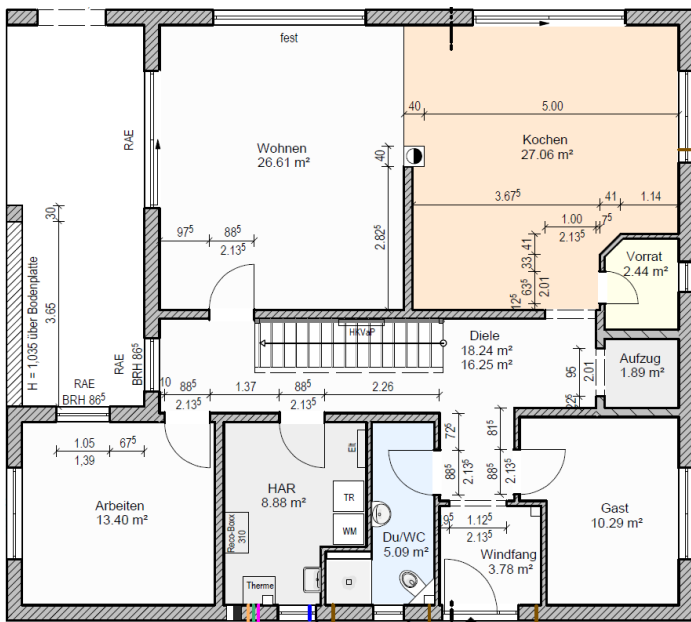

Bau- & Hausbesichtigung

Stadtvilla (WFL ca. 226,37 m²; NGF ca. 261,87 m²)

Wo: 16515 Oranienburg

Wann: nach Abstimmung

Elbe Haus® - Beratungsbüro Berlin Brandenburg

Im „Havel Park Dallgow“ - 14624 Dallgow, Döberitzer Weg 3