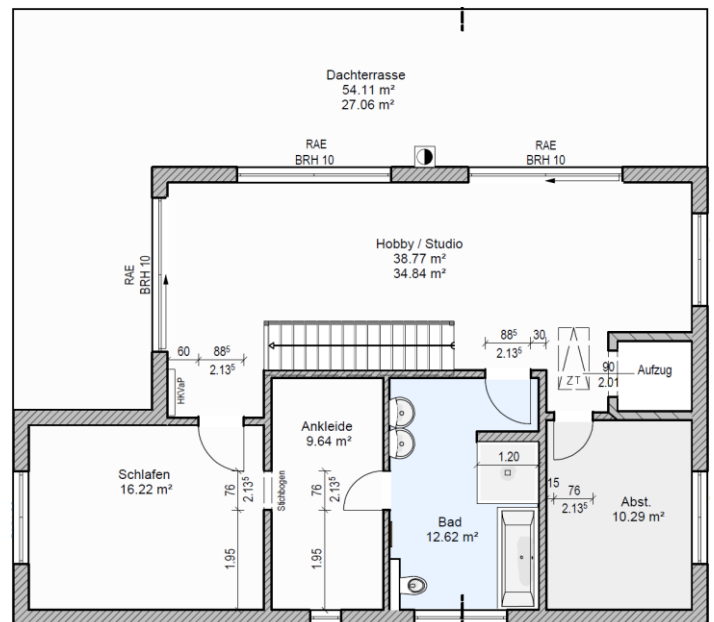

Bau- & Hausbesichtigung

Stadtvilla (WFL ca. 226,37 m²; NGF ca. 261,87 m²)

Wo: 16515 Oranienburg

Wann: nach Abstimmung

Elbe Haus® - Beratungsbüro Berlin Brandenburg

Im „Havel Park Dallgow“ - 14624 Dallgow, Döberitzer Weg 3