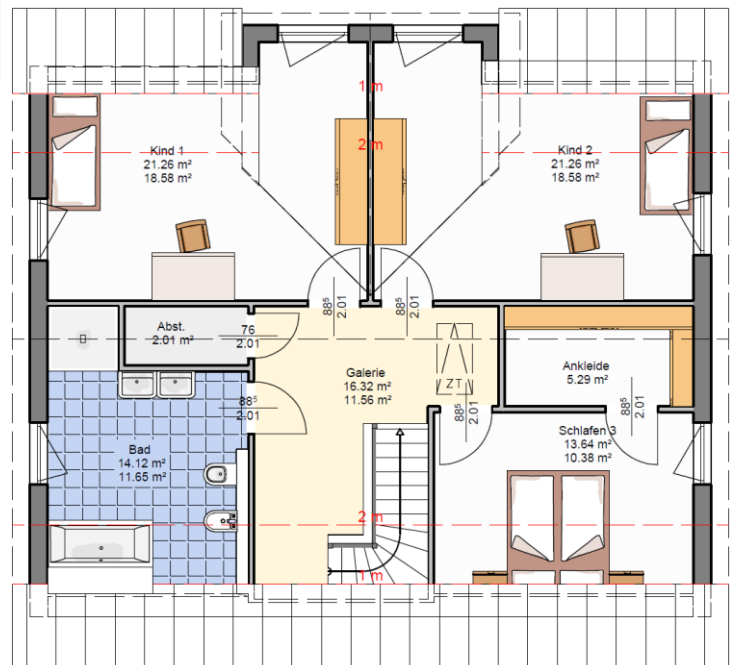

Bau- & Hausbesichtigung

Einfamilienhaus (WFL ca. 170,41 m²; NGF ca. 189,66 m²)

Wo: 14476 Groß Glienicke

Wann: nach Abstimmung

Elbe Haus® - Beratungsbüro Berlin Brandenburg

Im „Havel Park Dallgow“ - 14624 Dallgow, Döberitzer Weg 3