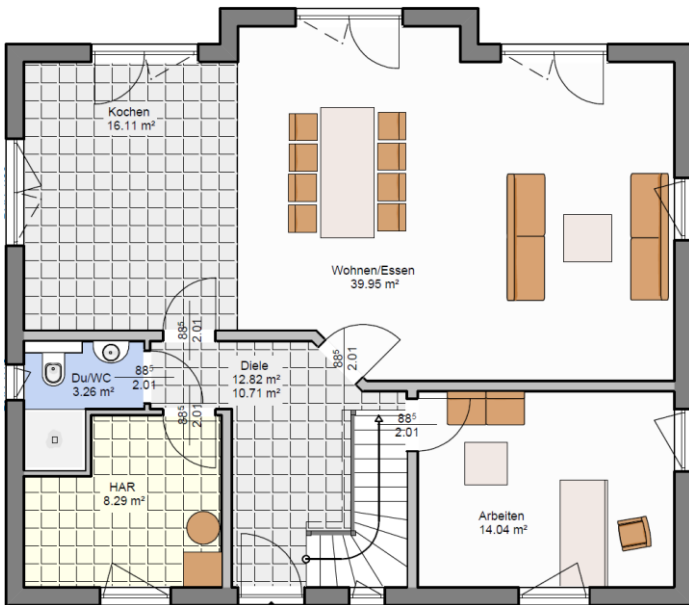

Bau- & Hausbesichtigung

Einfamilienhaus (WFL ca. 170,41 m²; NGF ca. 189,66 m²)

Wo: 14476 Groß Glienicke

Wann: nach Abstimmung

Elbe Haus® - Beratungsbüro Berlin Brandenburg

Im „Havel Park Dallgow“ - 14624 Dallgow, Döberitzer Weg 3