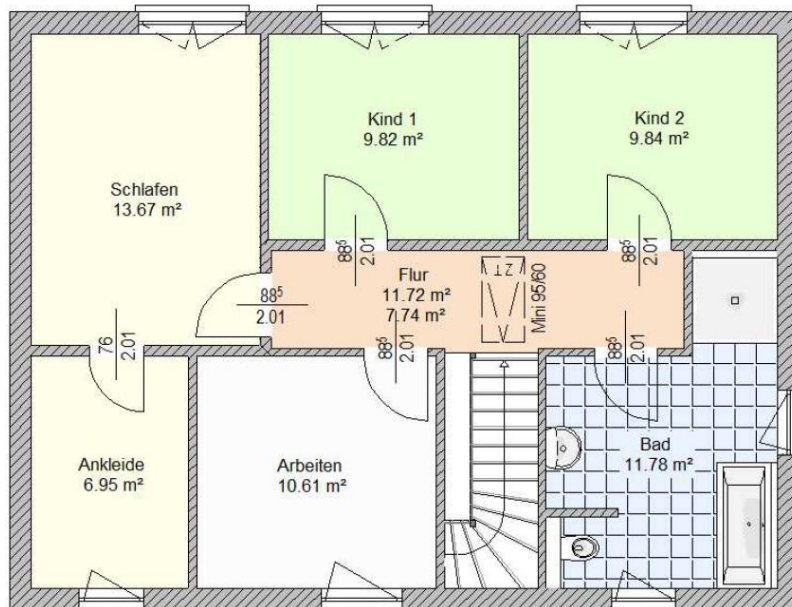

Bau- & Hausbesichtigung

Stadtvilla (WFL ca. 144,35 m²; NGF ca. 152,57 m²)

Wo: 14612 Falkensee

Wann: nach Abstimmung

Elbe Haus® - Beratungsbüro Berlin Brandenburg

Im „Havel Park Dallgow“ - 14624 Dallgow, Döberitzer Weg 3