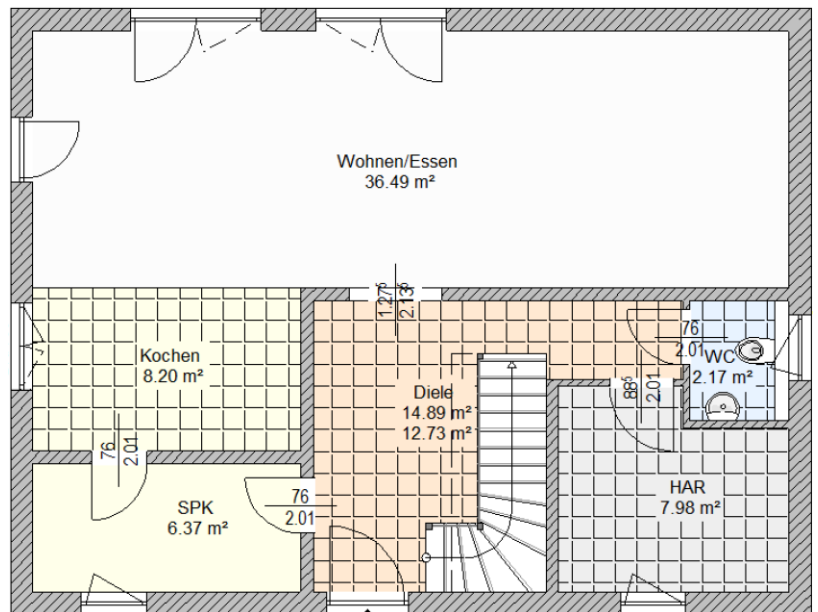

Bau- & Hausbesichtigung

Stadtvilla (WFL ca. 144,35 m²; NGF ca. 152,57 m²)

Wo: 14612 Falkensee

Wann: nach Abstimmung

Elbe Haus® - Beratungsbüro Berlin Brandenburg

Im „Havel Park Dallgow“ - 14624 Dallgow, Döberitzer Weg 3