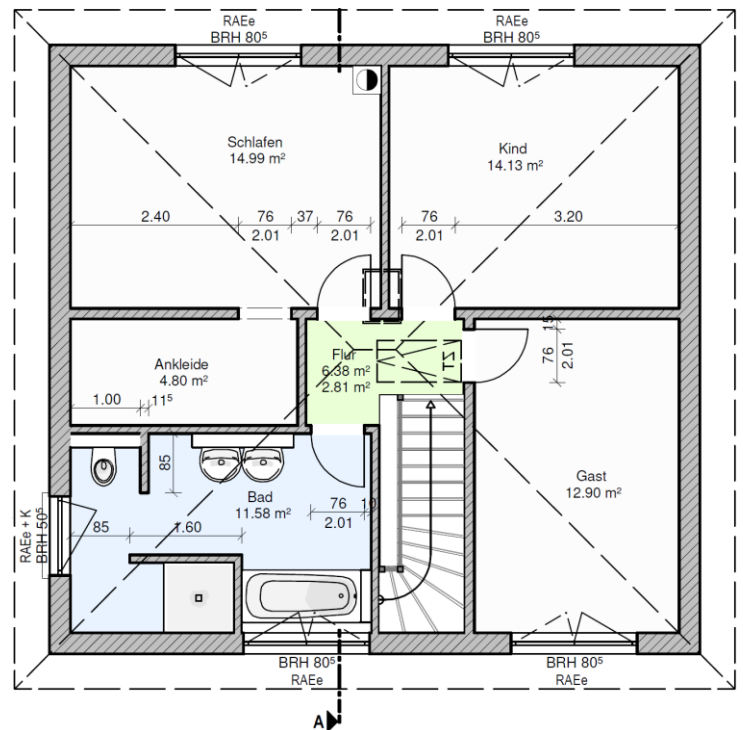

Bau- & Hausbesichtigung

Stadtvilla (WFL ca. 126,01 m²; NGF ca. 133,53 m²)

Wo: 14612 Falkensee

Wann: nach Abstimmung

Elbe Haus[®] - Beratungsbüro Berlin Brandenburg
 Im „Havel Park Dallgow“ - 14624 Dallgow, Döberitzer Weg 3
 Funk: 0172 / 39 39 0 13 - Telefon (AB): 033232 / 22 647 - E-Mail: o.schlaak@elbe-haus.de