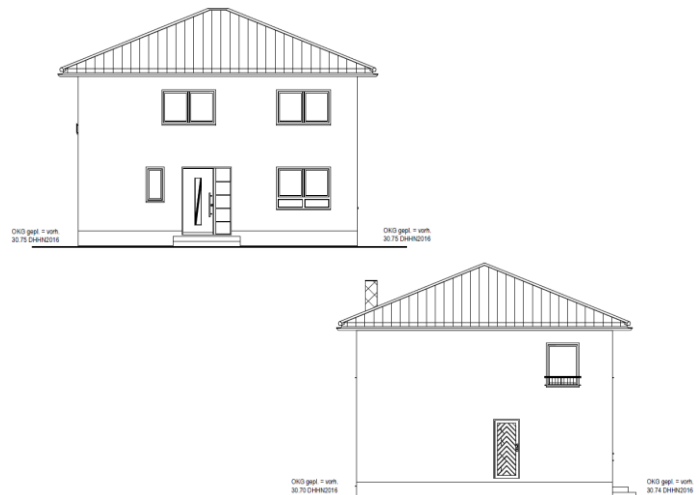

Bau- & Hausbesichtigung

Stadtvilla (WFL ca. 126,01 m²; NGF ca. 133,53 m²)

Wo: 14612 Falkensee

Wann: nach Abstimmung

Elbe Haus[®] - Beratungsbüro Berlin Brandenburg
 Im „Havel Park Dallgow“ - 14624 Dallgow, Döberitzer Weg 3
 Funk: 0172 / 39 39 0 13 - Telefon (AB): 033232 / 22 647 - E-Mail: o.schlaak@elbe-haus.de