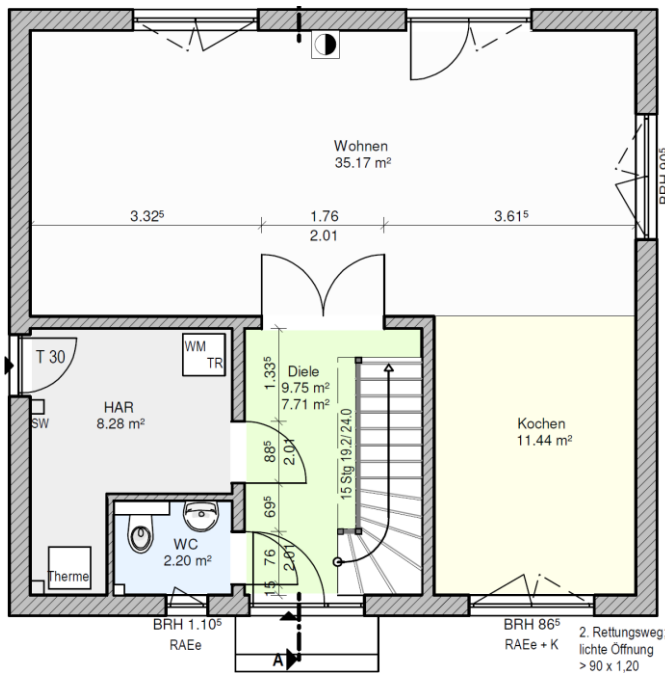

Bau- & Hausbesichtigung

Stadtvilla (WFL ca. 126,01 m²; NGF ca. 133,53 m²)

Wo: 14612 Falkensee

Wann: nach Abstimmung

Elbe Haus[®] - Beratungsbüro Berlin Brandenburg
 Im „Havel Park Dallgow“ - 14624 Dallgow, Döberitzer Weg 3
 Funk: 0172 / 39 39 0 13 - Telefon (AB): 033232 / 22 647 - E-Mail: o.schlaak@elbe-haus.de